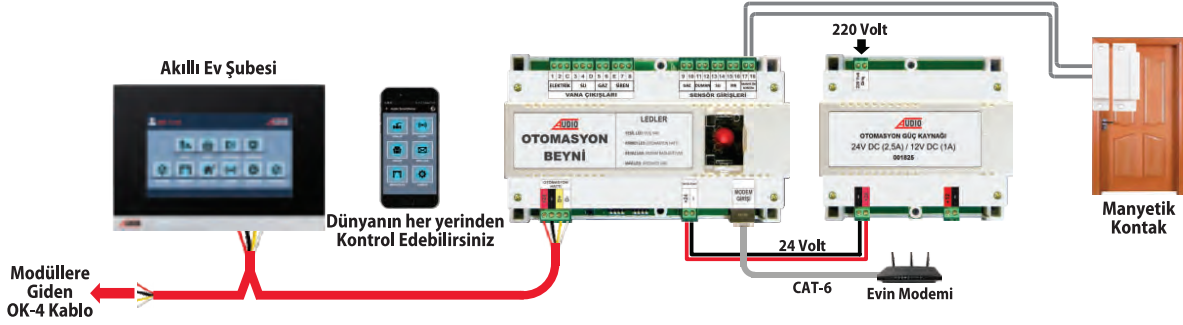

Bağlantı Şemaları

	Akıllı Ev Şubeleri	Bus Plus	IP Linux
7"		Beyaz - 001862 Siyah - 001863	Beyaz - 001862L Siyah - 001863L
		20.920 TL	14.500 TL
10.1"		Beyaz - 001864 Siyah - 001865	Beyaz - 001864L Siyah - 001865L
		26.330 TL	20.250 TL