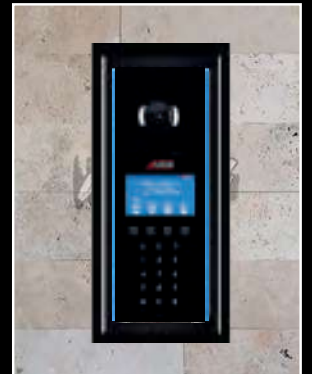

Tüm zeminler için şık ve estetik çözümler...

SİYAH ZEMİN

AÇIK GRİ ZEMİN

KOYU GRİ ZEMİN

SARIMTIRAK ZEMİN

SIVA ÜSTÜ KOLAY MONTAJ

Granit veya Mermer zemine hiç hasar vermez

Tavsiye Edilen Montaj Fiyatı = **1.100 TL**