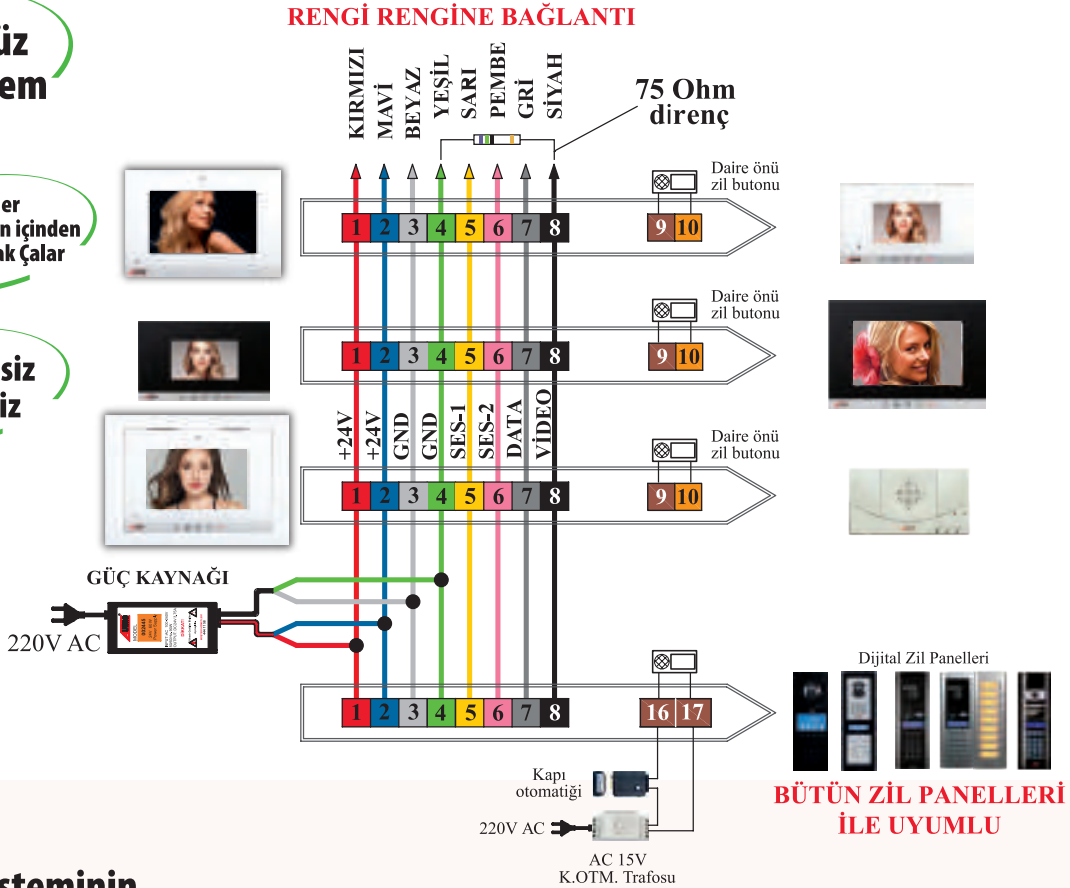

Sıva Altı Diafonlar

SIVA ALTI KOLAY MONTAJ

Tavsiye Edilen Montaj Fiyatı = **1.250 TL**

Sadece **DT-8** ile çalışır**Tek Binalar ve
Siteler için****Çift Ses
Kanallı****En FONKSİYONEL
Görüntülü****Zil Dönüşsüz
Sistem****Dış Ziller
DT-8 Kablonun içinden
Dijital Olarak Çıkar****Koaksiyelsiz
Santralsiz**