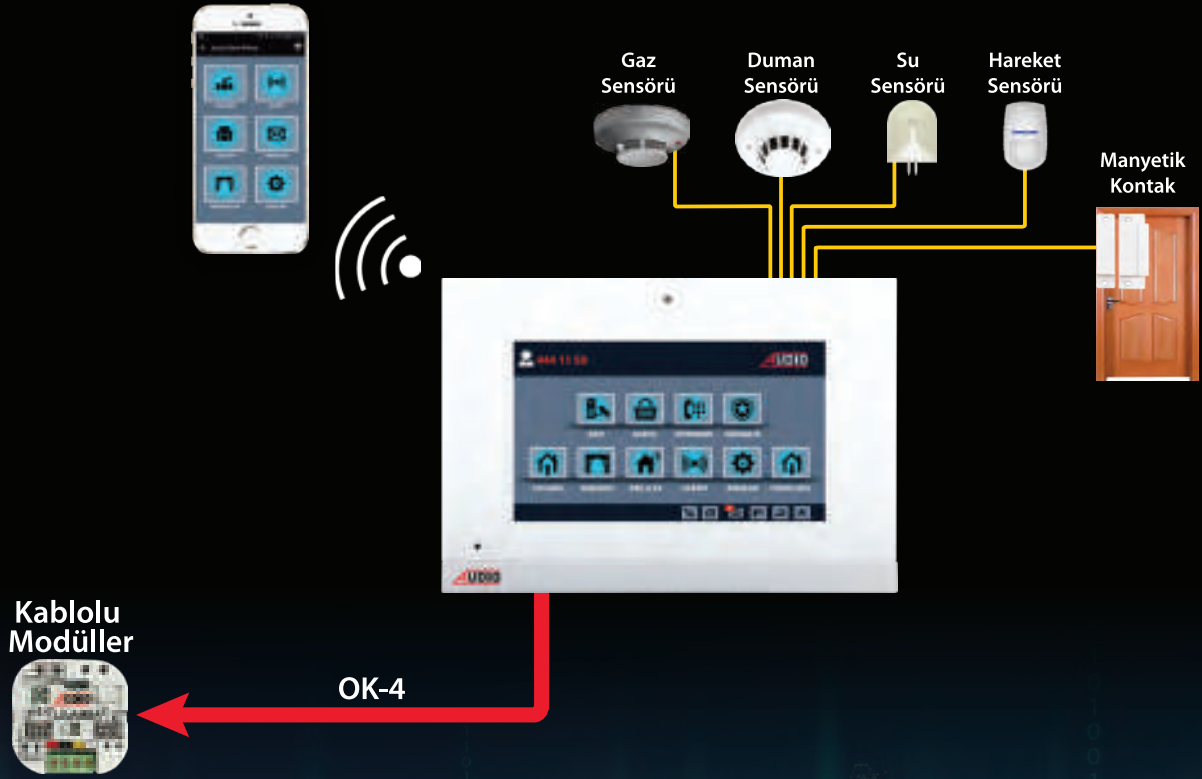

MONTAJ SIRASINDA DİKKAT EDİLMESİ GEREKEN HUSUSLAR

1. Her daireden şaftta bulunan Power Switch'e Cat5 veya Cat6 kablo ayrı ayrı çekilmelidir.
2. Power switch ile daire arası kablo mesafesi maksimum 100 metre olmalıdır (her bir daire için).
3. Power switch ile daireler arası kablolar Power Link (1 - 4) RJ-45 konnektörlerden yapılmalıdır.
4. Power switchler ve normal network switch arası kablolar UP-Link RJ-45 konnektörlerden yapılmalıdır.
Kesinlikle Power Link konnektörlerinden yapılmamalıdır.
5. Her bir Power switch için şaftta **220 V AC topraklı priz** bırakılmalıdır.
6. Zil paneli kapı otomatığı bağlantısı için 2x0,75 kablo ve harici besleme (15 V AC) kullanılmalıdır.
Panel için led aydınlatma kullanılacak ise harici 2x0,75 kablo ve besleme (24 V DC) kullanılmalıdır.

RJ-45
KABLO SIRALAMASI

- 1- Turuncu-Beyaz
- 2- Turuncu
- 3- Yeşil-Beyaz
- 4- Mavi
- 5- Mavi-Beyaz
- 6- Yeşil
- 7- Kahverengi-Beyaz
- 8- Kahverengi

Yüksek Teknolojili IP Ürünler (Android)

IP Android Akıllı Ev Sistemi **Beyne** İhtiyaç Olmadan
Cep Telefonundan ve **Android Diafondan**
Akıllı Evi Kontrol Eder

Android Diafon ve Cep Telefonunuzdan
Akıllı Evinizi Kontrol Edebilirsiniz

**YENİ
YAKINDA**

**Android Akıllı Ev Sistemi
Bütün Audio Akıllı Ev Paketleri ile uyumludur.**

1'li Röle Modülü ile **Beyne** İhtiyaç Olmadan **Tek Dokunuşla** Evinizin Elektrikliğini Kesebilirsiniz