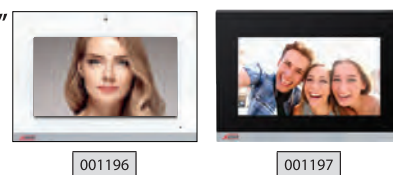

BEYAZ	SİYAH	7" SLİM HANDSFREE - METALİK BOYALI GÖRÜNTÜLÜ DİAFONLAR	FİYAT (TL)
001190	001191	Mekanik Butonlu	9.180
001192	001193	Dokunmatik Butonlu	10.180
001194	001195	Dokunmatik Ekranlı Alarmlı	17.440
001194A	001195A	Dokunmatik Ekranlı Alarmlı Hafızalı	20.720
001862	001863	Dokunmatik Ekranlı Cepten Kontrollü Kablolu Akıllı Ev Hafızalı	20.920
001862Z	001863Z	Dokunmatik Ekranlı Cepten Kontrollü Kablolu Akıllı Ev Hafızasız	18.370

10.1"