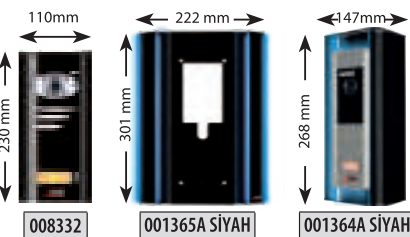

ÜRÜN KODU	KONSEPT VİLLA PANELLERİ ALTLIK ve ÇEVİRME APARATLARI	FİYAT
008332	1 Butonlu Kameralı Konsept Zil Paneli	15.500 TL
001365A SİYAH	1 'li Konsept Dekoratif Çerçeve (Siyah)	7.350 TL
011569	Mavi Işık Takımı (001365A SİYAH ile Kullanılır)	2.160 TL
001364A SİYAH	Villa Set Çevirme Aparatı (Siyah)	5.850 TL
001232	Mavi Işık Takımı (001364A SİYAH ile Kullanılır)	1.100 TL

011569 Mavi Işık Takımı - Ebat: 301 mm
1365A SİYAH Kodlu Dekoratif Çerçeve ile Kullanılır

001232 Mavi Işık Takımı - Ebat: 224 mm
1364A SİYAH Kodlu Dekoratif Çerçeve ile Kullanılır

ZİL
PANELİ
ve
ALTLIK