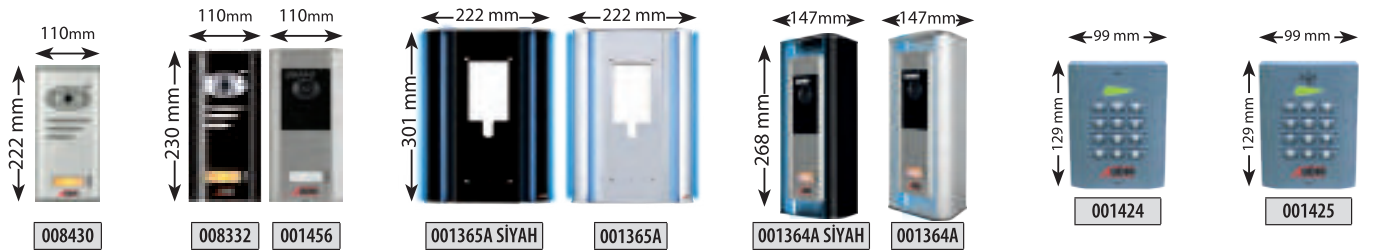

Villa Panelleri Altık ve Çevirme Aparatları

Giriş Kontrol Üniteleri