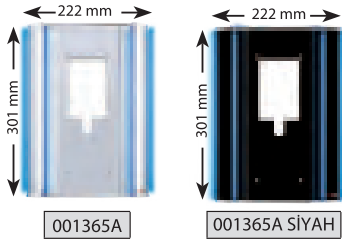

ÜRÜN KODU	VİLLA PANEL ALTIKLARI	FİYAT
001365A	1 'li Basic Dekoratif Çerçeve (Gri)	7.450 TL
001365A SIYAH	1 'li Konsept Dekoratif Çerçeve (Siyah)	7.350 TL
011569	Mavi Işık Takımı	2.160 TL

011569 Mavi Işık Takımı - Ebat: 301 mm
1365A - 1365A SIYAH Kodlu Dekoratif Çerçeve ile Kullanılır