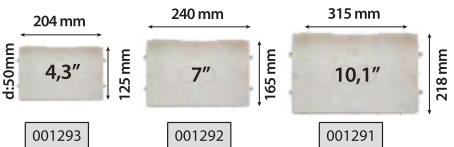

SIVA ALTI MONTAJ KASALARI

ÜRÜN KODU	SIVA ALTI MONTAJ İÇİN KASALAR	FİYAT
001293	4.3" Siva Altı Kasa	740 TL
001292	7" Siva Altı Kasa	900 TL
001291	10.1" Siva Altı Kasa	960 TL