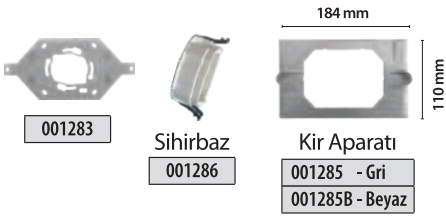

ÜRÜN KODU	MONTAJ APARATLARI	FİYAT
001283	Diafon Askı Aparatı (Sesli Diafon ile Aynı Delikleri Kullanarak Kolay Montaj)	140 TL
001286	Sihirbaz (Yeni Diafonların Anahtar Kasasına Vidasız Montaj Aparatı)	650 TL
001285	Kir Kapama Aparatı Gri Renkli	450 TL
001285B	Kir Kapama Aparatı Beyaz Renkli	236 TL