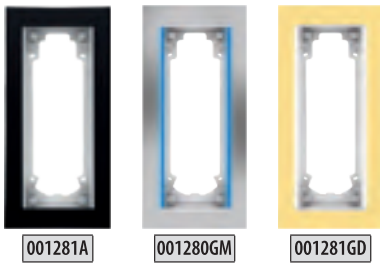

MAVİ İŞIKLI	BEYAZ İŞIKLI	İŞIKLI SIVA ÜSTÜ PANEL ALTIKLARI	FİYAT
001284	001282	İşıklı Siva Üstü Panel Altlığı (GÜMÜŞ)	6.600 TL
001284A	001282A	İşıklı Siva Üstü Panel Altlığı (SİYAH)	6.600 TL