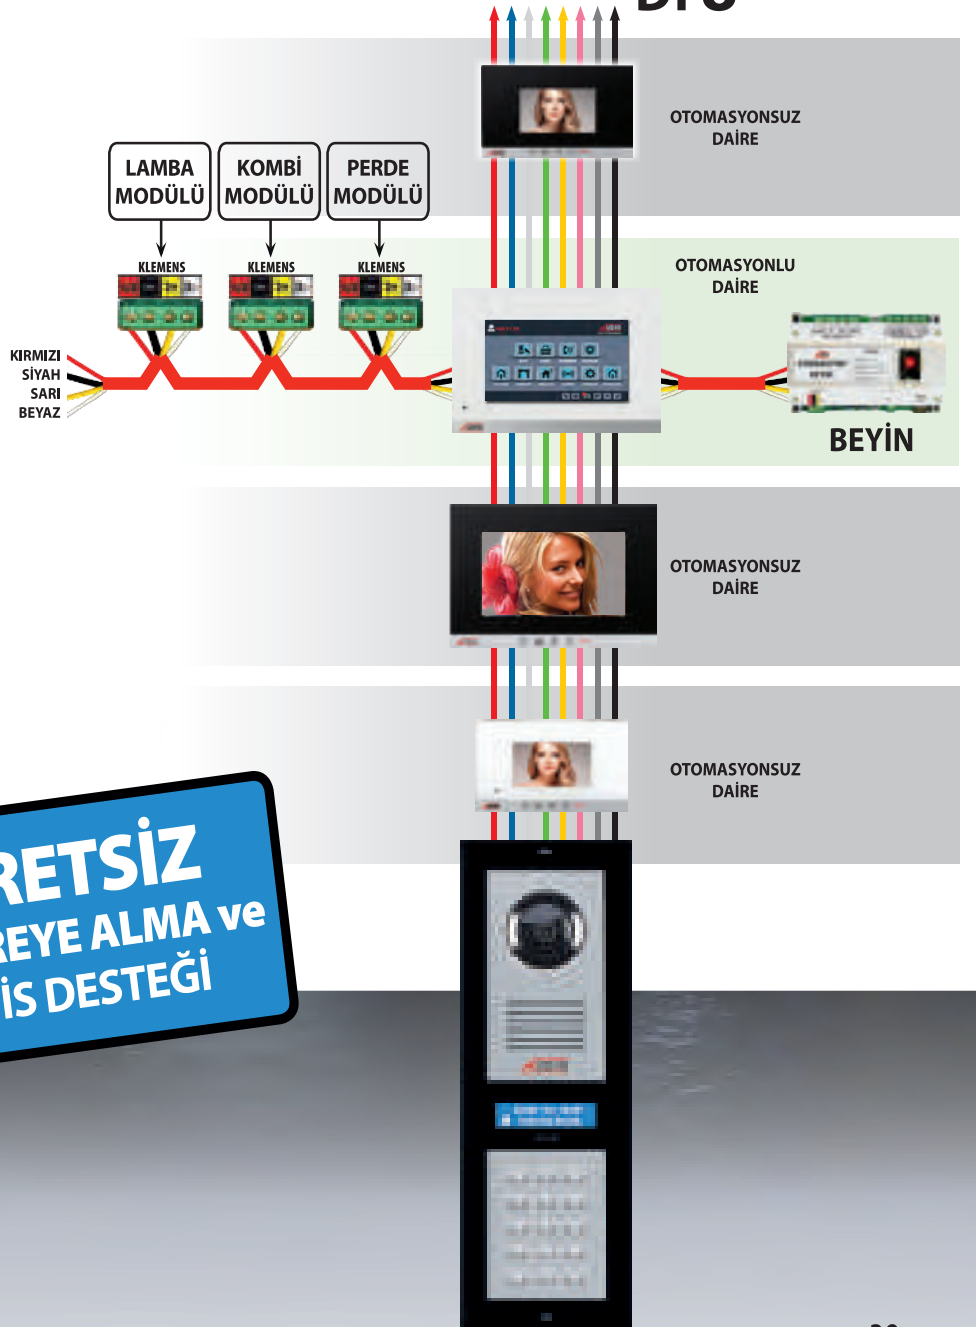

ELEKTRİKÇİLERİN ÇIRAKLARI artık OTOMASYON TAKACAK!

ELEKTRİKÇİLERİN
ÇIRAKLARI
ZATEN RENGİ RENGİNE BAĞLIYOR...

DT 8

ELEKTRİKÇİLERİN
ÇIRAKLARI RENGİ
RENGİNE BAĞLAYACAK...

OTOMASYON (OK-4)
KABLOSU

ÜCRETSİZ
DEVREYE ALMA ve
SERVİS DESTEĞİ