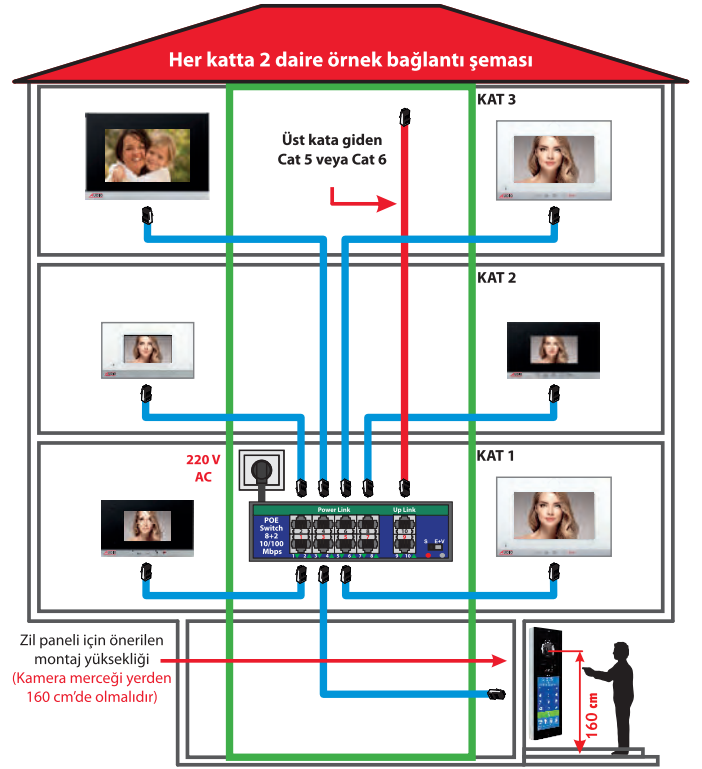

BAĞLANTI ŞEMASI - 2

Bağlantı Şeması -2'de görüldüğü gibi katta iki daire var . Birinci kata power switch konuldu, Birinci, ikinci ve üçüncü katlarda bulunan 6 daire ve zil paneline power switch'ten cat kablolar çekildi. Bu tesisat yapısı ile sadece 8 adet power switch ile 24 kat çalıştırılabilir. Katlar arası kablo bağlantıları power switch üzerindeki UP-link konnektörlerinden yapılabilir ancak en fazla 8 adet power switch birbirine bağlanabilir.

MONTAJ SIRASINDA DİKKAT EDİLMESİ GEREKEN HUSUSLAR

1. Her daireden şaftta bulunan Power Switch'e Cat5 veya Cat6 kablo ayrı ayrı çekilmelidir.
2. Power switch ile daire arası kablo mesafesi maksimum 100 metre olmalıdır (her bir daire için).
3. Power switch ile daireler arası kablolar Power Link (1 - 4) RJ-45 konnektörlerden yapılmalıdır.
4. Power switchler ve normal network switch arası kablolar UP-Link RJ-45 konnektörlerden yapılmalıdır.
  Kesinlikle Power Link konnektörlerinden yapılmamalıdır.
5. Her bir Power switch için şaftta **220 V AC topraklı priz** bırakılmalıdır.
6. Zil paneli kapı otomatığı bağlantısı için 2x0,75 kablo ve harici besleme (15 V AC) kullanılmalıdır.
  Panel için led aydınlatma kullanılacak ise harici 2x0,75 kablo ve besleme (24 V DC) kullanılmalıdır.