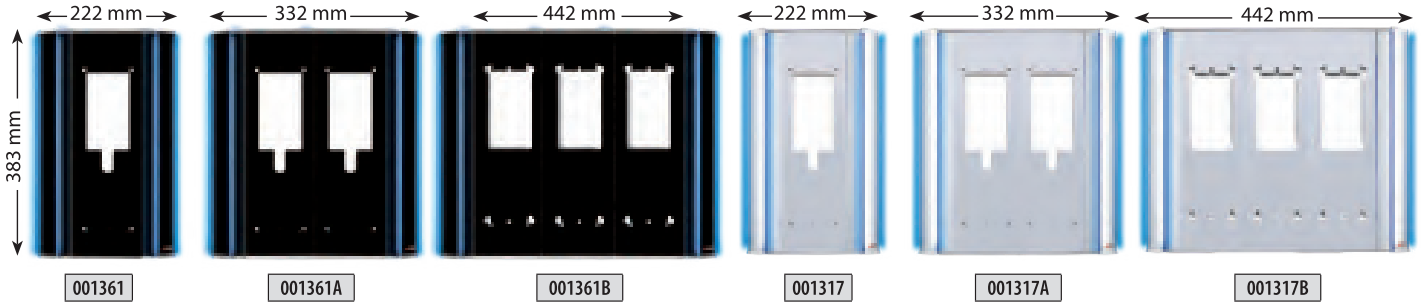

Mavi Işıklı

Beyaz Işıklı

Zil Paneli ve Aksesuar Ölçüleri Tablosu

Konsept Dekoratif Işık Takılabilen Sıva Üstü Aparatlar

Basic Dekoratif Işık Takılabilen Sıva Üstü Aparatlar

Konsept ve Basic Çevirme Aparatı