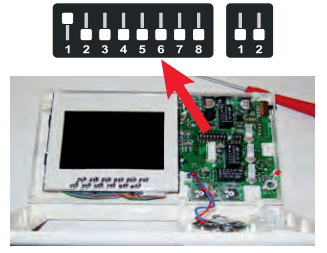

Eski GDM Diafon