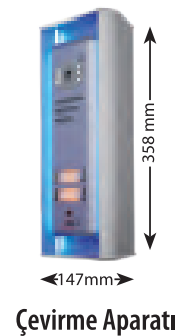

Yeni Işıklı Sıva Altı ve Sıva Üstü Panel Altıkları

Villa Panelleri Altık ve Çevirme Aparatları

Giriş Kontrol Üniteleri

ÇEVİRME APARATI KULLANIM ŞEKLİ

DOĞRU
MONTAJ

YANLIŞ
MONTAJ

DOĞRU
MONTAJ

Zil Paneli Boy Standartları Tablosu