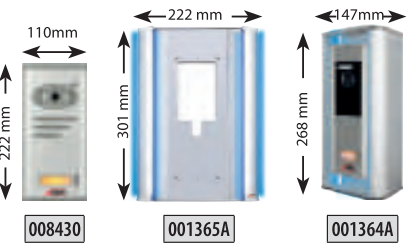

ÜRÜN KODU	BASIC VİLLA PANELLERİ ALTLIK ve ÇEVİRME APARATLARI	FİYAT
008430	1 Butonlu Kameralı Basic Zil Paneli	12.000 TL
001365A	1 'li Basic Dekoratif Çerçeve (Gri)	7.450 TL
011569	Mavi Işık Takımı (001365A ile Kullanılır)	2.160 TL
001364A	Villa Set Çevirme Aparatı (Gri)	5.850 TL
001232	Mavi Işık Takımı (001364A ile Kullanılır)	1.100 TL

011569 Mavi Işık Takımı - Ebat: 301 mm
1365A Kodlu Dekoratif Çerçeve ile Kullanılır

001232 Mavi Işık Takımı - Ebat: 224 mm
1364A Kodlu Dekoratif Çerçeve ile Kullanılır