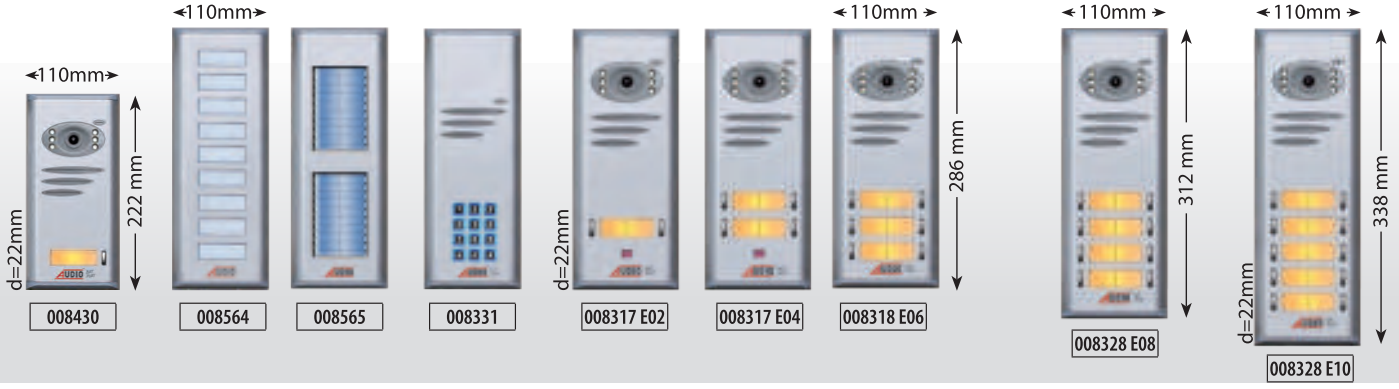

Zil Paneli Boy Standartları Tablosu

286mm BOY STANDARTLI BASIC GÖRÜNTÜLÜ PANELLER

286mm BOY STANDARTLI BASIC GÖRÜNTÜLÜ PANEL ÖRNEK KOMBİNASYONLARI