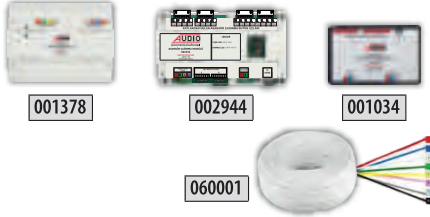

ÜRÜN KODU	BUS PLUS SİSTEM ÜRÜNLERİ	FİYAT
001378	Asansör Konuşma Kiti	10.920 TL
002944	Asansör Çağırma Modülü (16 Kata Kadar)	21.350 TL
001034	Dijital Panel Buton Dönüştürme Modülü	3.600 TL
060001	DT8 Kablo (1 Metre)	200 TL