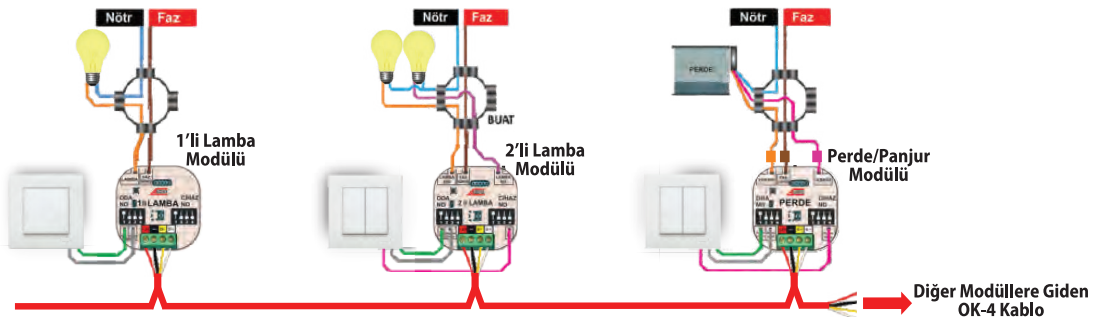

Bağlantı Şemaları

	Akıllı Ev Şubeleri	Bus Plus	IP Linux
7"		Beyaz - 001862 Siyah - 001863	Beyaz - 001862L Siyah - 001863L
		20.920 TL	14.500 TL
10.1"		Beyaz - 001864 Siyah - 001865	Beyaz - 001864L Siyah - 001865L
		26.330 TL	20.250 TL