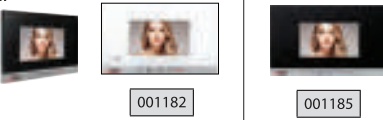

ÜRÜN KODU	4.3" SLİM BAS KONUŞ - GÖRÜNTÜLÜ DİAFONLAR	FİYAT (TL)
001180	Mekanik Butonlu (Beyaz Cam - Metalik Boyalı Gövde - Metalik Boyalı Çırtalı)	5.450
001181	Mekanik Butonlu (Siyah Cam - Metalik Boyalı Gövde - Metalik Boyalı Çırtalı)	5.450

4.3"