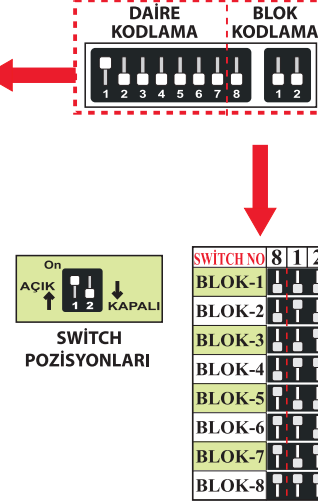

DIP SWITCH GRUBU AYARLAMASI

Bus Plus daire içi diafonlarının bulunduğu blok ve daireye göre kodlanması gerekmektedir. Kodlama işlemi diafonun arkasındaki 8'li ve 2'li switchten oluşan 10'lu switch grubundan yapılmaktadır. İlk 7 switch ile Daire kodlaması yapılır. Son 3 switch ile Blok kodlaması yapılır.

DAİRE NO KAPICI	SWITCH NO 1 2 3 4 5 6 7	DAİRE NO	SWITCH NO 1 2 3 4 5 6 7
D-1		D-26	
D-2		D-27	
D-3		D-28	
D-4		D-29	
D-5		D-30	
D-6		D-31	
D-7		D-32	
D-8		D-33	
D-9		D-34	
D-10		D-35	
D-11		D-36	
D-12		D-37	
D-13		D-38	
D-14		D-39	
D-15		D-40	
D-16		D-41	
D-17		D-42	
D-18		D-43	
D-19		D-44	
D-20		D-45	
D-21		D-46	
D-22		D-47	
D-23		D-48	
D-24		D-49	

DAİRE NO	SWITCH NO 1 2 3 4 5 6 7	DAİRE NO	SWITCH NO 1 2 3 4 5 6 7
D-50		D-75	
D-51		D-76	
D-52		D-77	
D-53		D-78	
D-54		D-79	
D-55		D-80	
D-56		D-81	
D-57		D-82	
D-58		D-83	
D-59		D-84	
D-60		D-85	
D-61		D-86	
D-62		D-87	
D-63		D-88	
D-64		D-89	
D-65		D-90	
D-66		D-91	
D-67		D-92	
D-68		D-93	
D-69		D-94	
D-70		D-95	
D-71		D-96	
D-72		D-97	
D-73		D-98	
D-74		D-99	

NOT: Kodlama tablosu tüm daire içi diafonlar, güvenlik telefonu ve arayanı gösteme cihazlarında Daire ve Blok kodlaması için kullanılır.