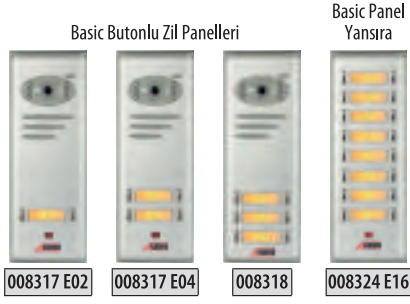

ÜRÜN KODU	İŞIKLI SIVA ALTI PANEL ALTIKLARI	FİYAT
001281	Siva Altı Panel Altlığı Kasası	1.000 TL

Siva Altı Montaj için Alınacak Ürünler ▶

ZİL PANELLERİ

ÜRÜN KODU	BUS PLUS BUTONLU ZİL PANELLERİ	FİYAT
008317 E02	2 Butonlu Kameralı Dijital Zil Paneli	13.400 TL
008317 E04	4 Butonlu Kameralı Dijital Zil Paneli	14.075 TL
008318	6 Butonlu Kameralı Dijital Zil Paneli	14.750 TL
008328 E08	8 Butonlu Kameralı Dijital Zil Paneli	15.425 TL
008328 E10	10 Butonlu Kameralı Dijital Zil Paneli	16.100 TL
008324 E10	10 Butonlu Yan Sıra	6.300 TL
008324 E12	12 Butonlu Yan Sıra	6.975 TL
008324 E14	14 Butonlu Yan Sıra	7.650 TL
008324 E16	16 Butonlu Yan Sıra	8.325 TL