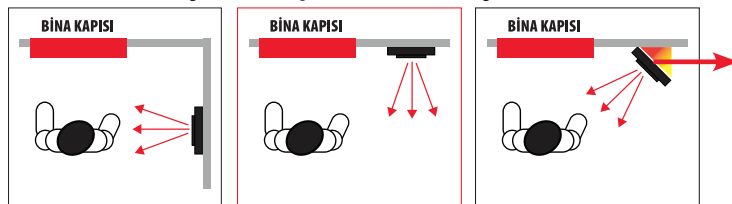

Çevirme Aparatı Kullanım Şekli

DOĞRU MONTAJ

YANLIŞ MONTAJ

DOĞRU MONTAJ

Çevirme Aparatı:
001364 A