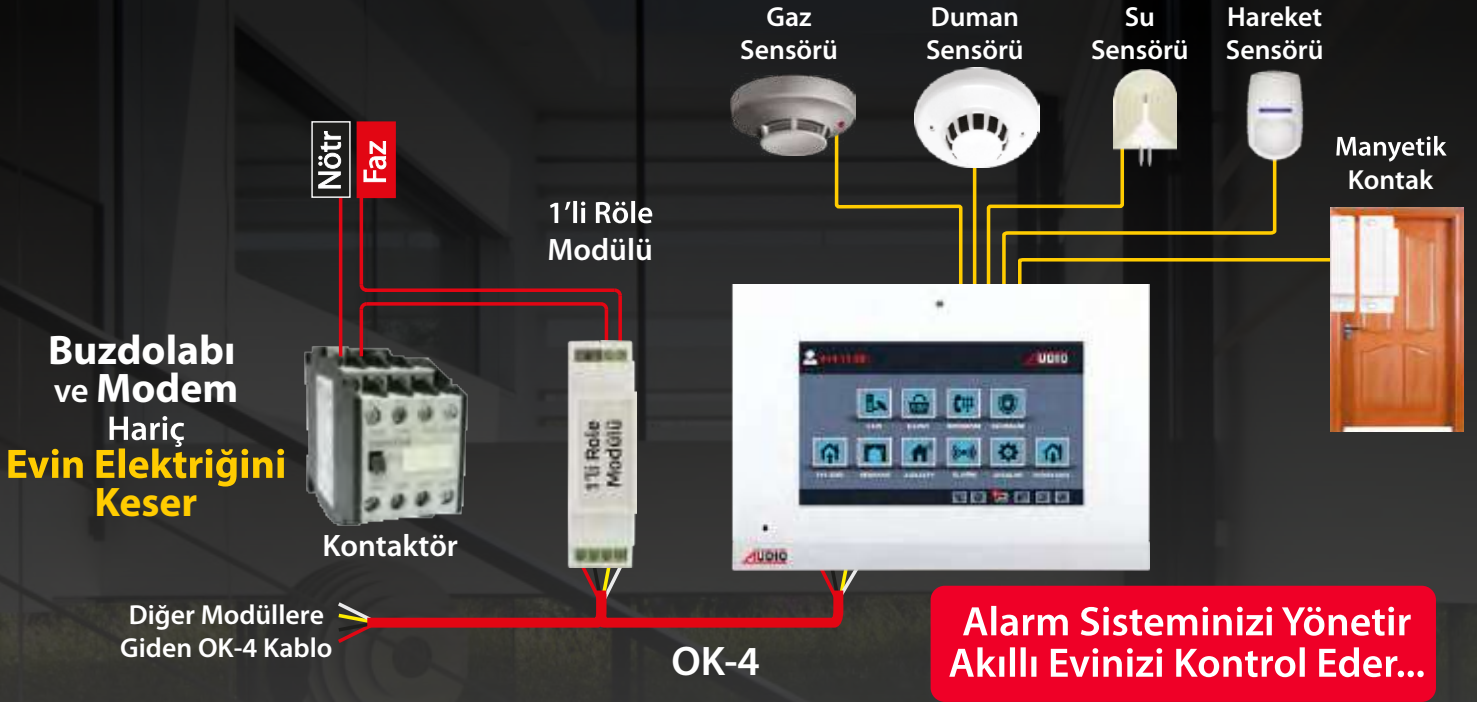

RJ-45
KABLO SIRALAMASI

- 1- Turuncu-Beyaz
- 2- Turuncu
- 3- Yeşil-Beyaz
- 4- Mavi
- 5- Mavi-Beyaz
- 6- Yeşil
- 7- Kahverengi-Beyaz
- 8- Kahverengi

Yüksek Teknolojili IP Ürünler (Android)

IP Android Akıllı Ev Sistemi **Beyne** İhtiyaç Olmadan
Cep Telefonundan ve **Android Diafondan**
Akıllı Evi Kontrol Eder

Android Diafon ve Cep Telefonunuzdan
Akıllı Evinizi Kontrol Edebilirsiniz

**YENİ
YAKINDA**

**Android Akıllı Ev Sistemi
Bütün Audio Akıllı Ev Paketleri ile uyumludur.**

1'li Röle Modülü ile **Beyne** İhtiyaç Olmadan **Tek Dokunuşla** Evinizin Elektrikliğini Kesebilirsiniz