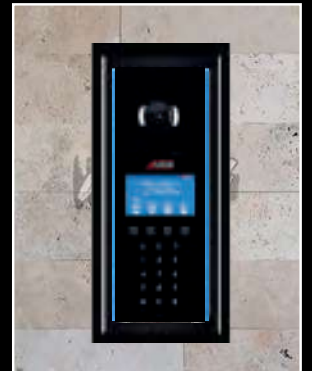

Tüm zeminler için şık ve estetik çözümler...

SİYAH ZEMİN

AÇIK GRİ ZEMİN

KOYU GRİ ZEMİN

SARIMTIRAK ZEMİN

SIVA ÜSTÜ KOLAY MONTAJ

Granit veya Mermer zemine hiç hasar vermez

Tavsiye Edilen Montaj Fiyatı = **950 TL**