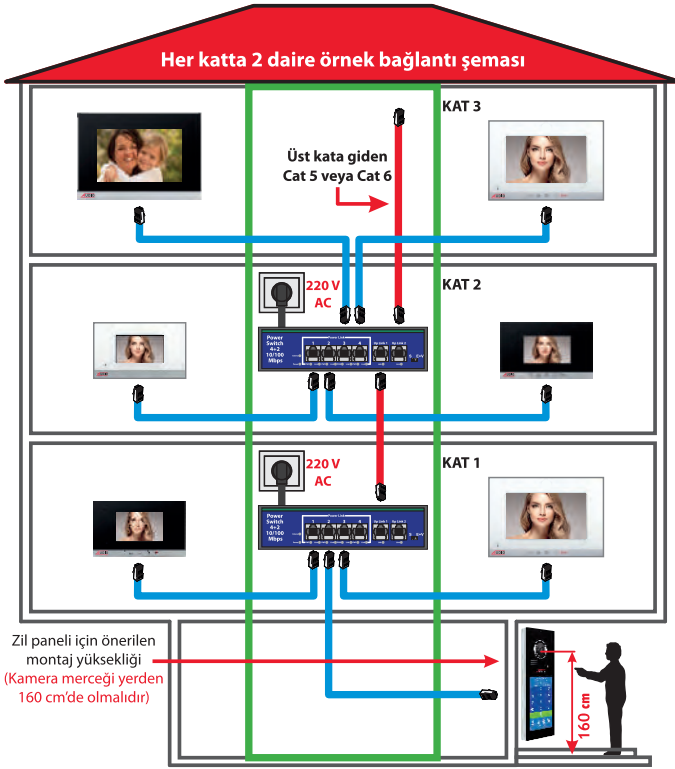

BAĞLANTI ŞEMASI - 1

Bağlantı Şeması -1'de görüldüğü gibi katta iki daire var . Birinci kata power switch konuldu, 2 daire ve zil paneline power switch'ten cat kablolar çekildi, ikinci kata power switch konuldu, ikinci kattaki 2 daire ve üçüncü kattaki 2 daire cat kabloları çekildi. Bu tesisat yapısı ile sadece 8 adet power switch ile 15 kat çalıştırılabilir. Katlar arası kablo bağlantıları power switch üzerindeki UP-link konnektörlerinden yapılabilir ancak en fazla 8 adet power switch birbirine bağlanabilir.