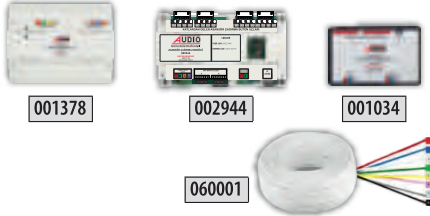

ÜRÜN KODU	BUS PLUS VIDEO DAĞITICILAR	FİYAT
001374	Video Yükseltici	2.340 TL
001328	Video Dağıtıcı	1.140 TL
001022	Video Anahtarlayıcı Bus Plus	3.590 TL
001036	Kamera Seçme Modülü - 3 Kamera İçin	3.150 TL

ÜRÜN KODU	BUS PLUS SİSTEM ÜRÜNLERİ	FİYAT
001378	Asansör Konuşma Kiti	10.920 TL
002944	Asansör Çağırma Modülü (16 Kata Kadar)	21.350 TL
001034	Dijital Panel Buton Dönüştürme Modülü	3.600 TL
060001	DT8 Kablo (1 Metre)	200 TL