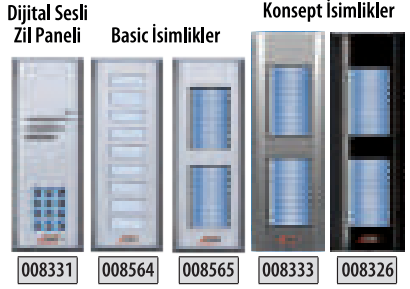

ÜRÜN KODU	İŞIKLI SIVA ALTI PANEL ALTIKLARI	FİYAT
001281	Siva Altı Panel Altlığı Kasası	1.000 TL

Siva Altı Montaj için Alınacak Ürünler ▶

ZİL PANELLERİ

ÜRÜN KODU	BUS PLUS BUTONLU ZİL PANELLERİ	FİYAT
008317 E02	2 Butonlu Kameralı Dijital Zil Paneli	13.400 TL
008317 E04	4 Butonlu Kameralı Dijital Zil Paneli	14.075 TL
008318	6 Butonlu Kameralı Dijital Zil Paneli	14.750 TL
008328 E08	8 Butonlu Kameralı Dijital Zil Paneli	15.425 TL
008328 E10	10 Butonlu Kameralı Dijital Zil Paneli	16.100 TL
008324 E10	10 Butonlu Yan Sıra	6.300 TL
008324 E12	12 Butonlu Yan Sıra	6.975 TL
008324 E14	14 Butonlu Yan Sıra	7.650 TL
008324 E16	16 Butonlu Yan Sıra	8.325 TL