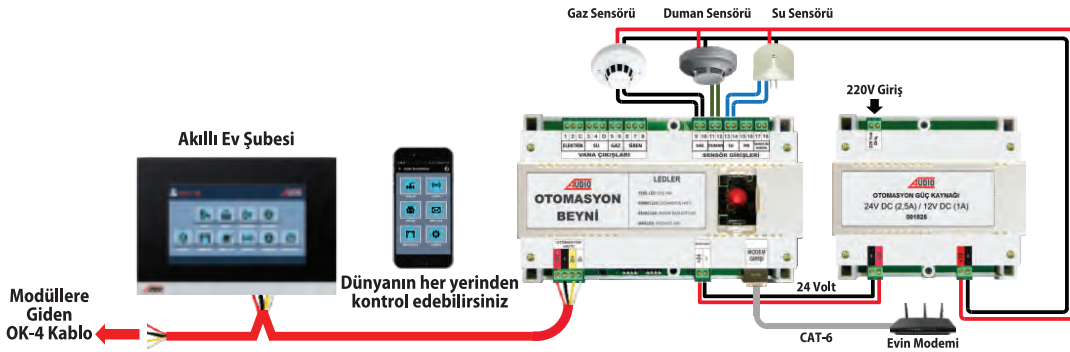

Bağlantı Şemaları

	Akıllı Ev Şubeleri	Bus Plus	IP Linux
7"		Beyaz - 001862 Siyah - 001863	Beyaz - 001862L Siyah - 001863L
		20.920 TL	14.500 TL
10.1"		Beyaz - 001864 Siyah - 001865	Beyaz - 001864L Siyah - 001865L
		26.330 TL	20.250 TL