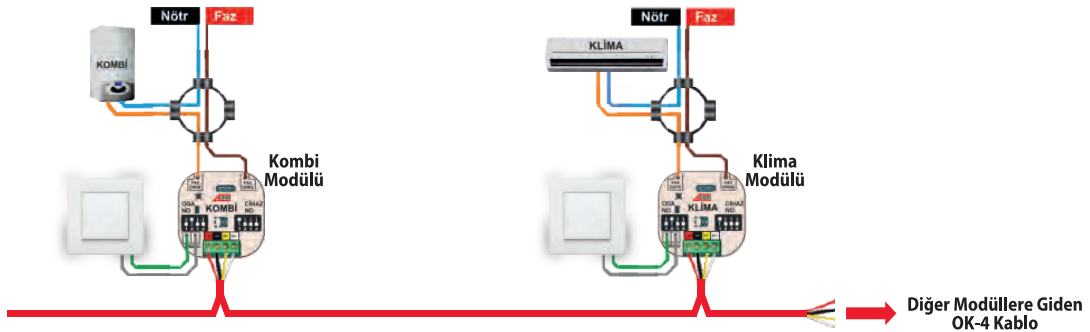

Bağlantı Şemaları

	Akıllı Ev Şubeleri	Bus Plus	IP Linux
7"		Beyaz - 001862 Siyah - 001863	Beyaz - 001862L Siyah - 001863L
		20.920 TL	14.500 TL
10.1"		Beyaz - 001864 Siyah - 001865	Beyaz - 001864L Siyah - 001865L
		26.330 TL	20.250 TL