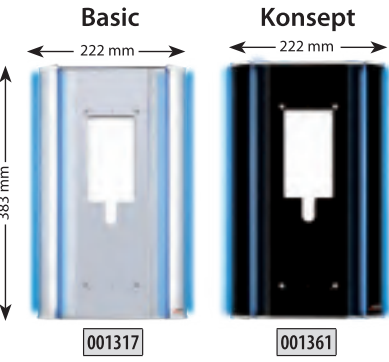

ÜRÜN KODU	BASIC ve KONSEPT DEKORATİF IŞIK TAKILABİLEN SIVA ÜSTÜ APARATLAR	FİYAT
001317	1 'li Basic Dekoratif Çerçeve (Gri)	9.600 TL
001317A	2 'li Basic Dekoratif Çerçeve (Gri)	14.100 TL
001317B	3 'lü Basic Dekoratif Çerçeve (Gri)	18.600 TL
001361	1 'li Konsept Dekoratif Çerçeve (Siyah)	10.130 TL
001361A	2 'li Konsept Dekoratif Çerçeve (Siyah)	14.630 TL
001361B	3 'lü Konsept Dekoratif Çerçeve (Siyah)	19.130 TL
001240	Mavi Işık Takımı (Basic ve Konsept Çerçevelerde Kullanılır)	2.230 TL
001294	Yağmurluk Aparatı Krom	1.070 TL

001240 Mavi Işık Takımı - Ebat: 373 mm
1317 - 1317A - 1317B - 1361 - 1361A - 1361B Ürün Kodlu
Basic ve Konsept Dekoratif Çerçevelerle Kullanılır

001294 Yağmurluk Aparatı Ebat: 110x76x27mm