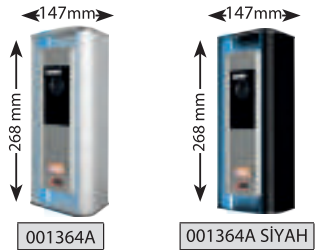

ÜRÜN KODU	VİLLA ÇEVİRME APARATLARI	FİYAT
001364A	1 'li Basic Villa Zil Paneli Çevirme Aparatı (Gri)	5.850 TL
001364A SIYAH	1 'li Konsept Villa Zil Paneli Çevirme Aparatı (Siyah)	5.850 TL
001232	Mavi Işık Takımı	1.100 TL

001232 Mavi Işık Takımı - Ebat: 224 mm
1364A - 1364A SIYAH Kodlu Dekoratif Çerçeve ile Kullanılır