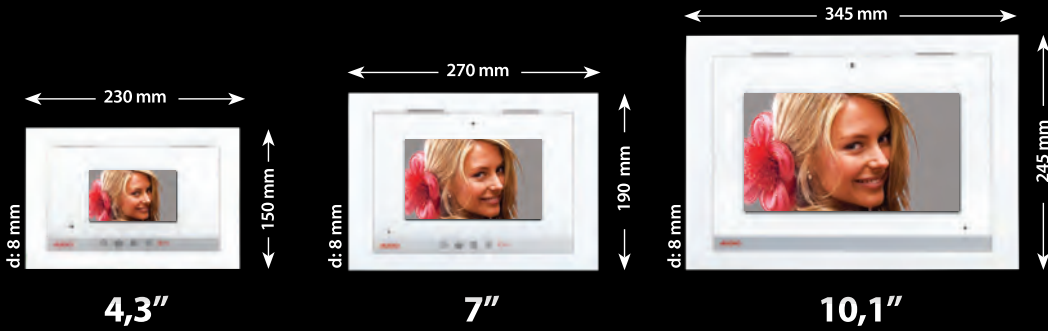

Sıva Altı Diafonlar