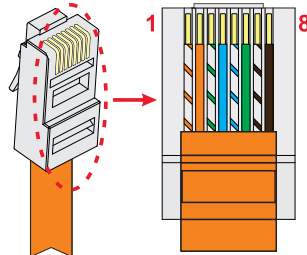

RJ-45
KABLO SIRALAMASI

- 1- Turuncu-Beyaz
- 2- Turuncu
- 3- Yeşil-Beyaz
- 4- Mavi
- 5- Mavi-Beyaz
- 6- Yeşil
- 7- Kahverengi-Beyaz
- 8- Kahverengi