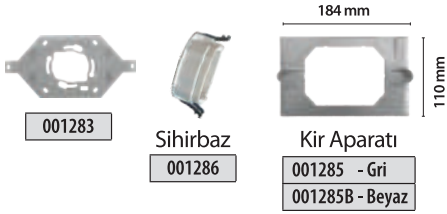

BUS PLUS SİSTEM ÜRÜNLERİ

ÜRÜN KODU	BUS PLUS GÜVENLİK	FİYAT
001218	Dijital Güvenlik Telefonu Bus Plus	6.190 TL
001219	Güvenlik Konsolu	15.470 TL
009043A	Güvenlik Kamerası	14.060 TL

ÜRÜN KODU	GÜÇ KAYNAKLARI	FİYAT
002444	Güç Kaynağı 40 Watt	3.570 TL
002445	Güç Kaynağı 60 Watt	3.590 TL
002429	Güç Kaynağı 90 Watt	5.610 TL

ÜRÜN KODU	BUS PLUS VIDEO DAĞITICILAR	FİYAT
001374	Video Yükseltici	2.340 TL
001328	Video Dağıtıcı	1.140 TL
001022	Video Anahtarlayıcı Bus Plus	3.590 TL
001036	Kamera Seçme Modülü - 3 Kamera İçin	3.150 TL

ÜRÜN KODU	BUS PLUS SİSTEM ÜRÜNLERİ	FİYAT
001378	Asansör Konuşma Kiti	10.920 TL
002944	Asansör Çağırma Modülü (16 Kata Kadar)	21.350 TL
001034	Dijital Panel Buton Dönüştürme Modülü	3.600 TL
060001	DT8 Kablo (1 Metre)	200 TL

ÜRÜN KODU	MONTAJ APARATLARI	FİYAT
001283	Diafon Askı Aparatı (Sesli Diafon ile Aynı Delikleri Kullanarak Kolay Montaj)	140 TL
001286	Sihirbaz (Yeni Diafonların Anahtar Kasasına Vidasız Montaj Aparatı)	650 TL
001285	Kir Kapama Aparatı Gri Renkli	450 TL
001285B	Kir Kapama Aparatı Beyaz Renkli	236 TL

EXTRA ADAPTÖR GEREKTİRMEZ!

GİRİŞ KONTROL ÜNİTELERİ

ÜRÜN KODU	GİRİŞ KONTROL ÜNİTELERİ	FİYAT
001424	Yeni KGK (Tuş Takımlı Kapı Giriş Paneli)	4.200 TL
001425	Yeni KGP (Kartlı Geçişli Tuş Takımlı Kapı Giriş Paneli, 999 Kart Hafızalı)	5.950 TL

* 001424 Kodlu Yeni KGK ve 001425 Kodlu Yeni KGP 12VAC - 15VAC - 24VAC - 18VDC - 24VDC voltajlarla çalışabilir.
(Çalıştırmak için Apartmandaki AC zil trafosu veya görüntülü diafon sisteminin 24V adaptörü kullanılabilir)

ÜRÜN KODU	PROXIMITY (TEMASSIZ) KARTLAR	FİYAT
AU-PCard	Kapı Giriş Kartı KGP 200, Yeni KGP ve Kart Okuyuculu Zil Panelleri için	100 TL
AU-PKey	Proximity Key KGP 200, Yeni KGP ve Kart Okuyuculu Zil Panelleri için	124 TL