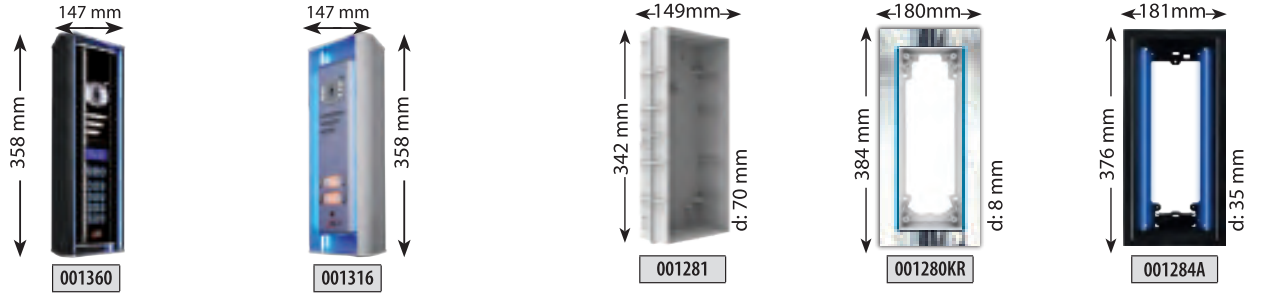

Konsept ve Basic Çevirme Aparatı

Yeni Işıklı Sıva Altı ve Sıva Üstü Panel Altıkları