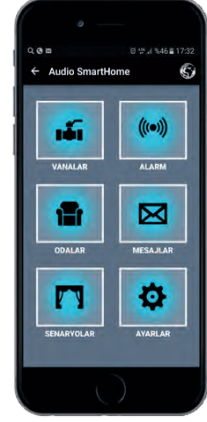

CEP TELEFONU

DÜNYANIN HER YERİNDEN
KONTROL EDEBİLİRSİNİZ