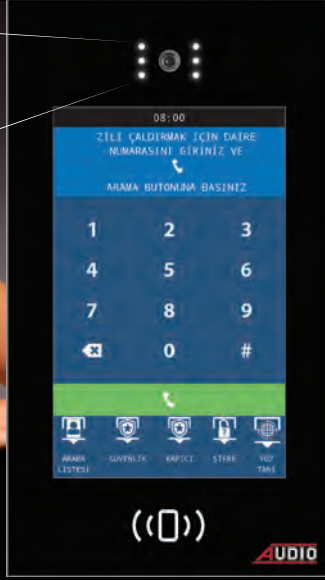

*Paket fiyatlarda; şube, çift zilli santral ve zil paneli dahildir. Kablo ve diğer sistem parçaları hariçtir.

*4+nD ve 4+nET sistem Basic serisi ürünler, Konsept zil paneli ile de kullanılabilir.

*4+nET Sistemde Paket fiyatlara kapıcı şubesi dahil değildir. Kapıcı Şubesi ileve olacaksa Tablodaki ilave daire ve ilave panel tutarı paket fiyatına eklenmelidir

Yüksek Teknolojili IP Ürünler (Android & Linux)

Yüz Tanıma Sistemi

10.1"

Dokunmatik Ekranlı
Yüz Tanımalı

7"

Dokunmatik Ekranlı

4.3"

Dokunmatik Butonlu