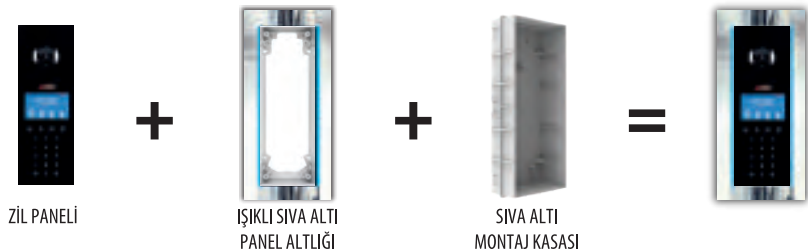

ÜRÜN KODU	İŞIKLI SIVA ALTI PANEL ALTIKLARI	FİYAT
001281	Siva Altı Panel Altlığı Kasası	1.000 TL

Siva Altı Montaj için Alınacak Ürünler ▶