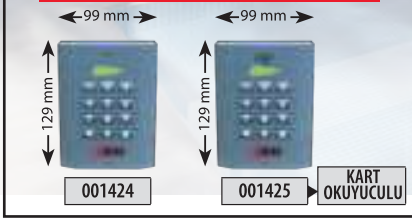

4.3", 7" ve 10.1" Villa Set Ortak Özellikleri

- Renkli Ekran
- İkinci Kapı Bağlayabilme
- 2 Adet Harici Kamera Bağlayabilme
- Handsfree Konuşma
- Şubeler Arası Konuşma
- Ayarlanabilir Kamera Açısı

EXTRA ADAPTÖR GEREKTİRMEZ!

GİRİŞ KONTROL ÜNİTELERİ

ÜRÜN KODU	GİRİŞ KONTROL ÜNİTELERİ	FİYAT
001424	Yeni KGK (Tuş Takımlı Kapı Giriş Paneli)	4.200 TL
001425	Yeni KGP (Kartlı Geçişli Tuş Takımlı Kapı Giriş Paneli, 999 Kart Hafızalı)	5.950 TL

* 001424 Kodlu Yeni KGK ve 001425 Kodlu Yeni KGP 12VAC - 15VAC - 24VAC - 18VDC - 24VDC voltajlarla çalışabilir. (Çalıştırmak için Apartmandaki AC zil trafosu veya görüntülü diafon sisteminin 24V adaptörü kullanılabilir)

ÜRÜN KODU	PROXIMITY (TEMASSIZ) KARTLAR	FİYAT
AU-PCard	Kapı Giriş Kartı KGP 200, Yeni KGP ve Kart Okuyuculu Zil Panelleri için	100 TL
AU-PKey	Proximity Key KGP 200, Yeni KGP ve Kart Okuyuculu Zil Panelleri için	124 TL