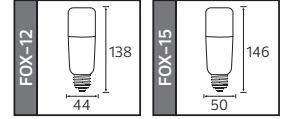

FIREFLUX

Model	Kod	Watt	Fiyat	Koli İçi	Lümen	Işık Rengi
FIREFLUX	001-048-0005-0007	5 W	8,80 $	50	117 lm	1500K

36.0x36.0x30.5	KG 4.7