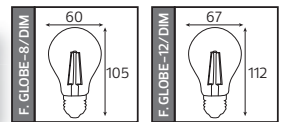

FILAMENT GLOBE

Model	Kod	Watt	Fiyat	Koli İçi	Lümen	Işık Rengi		
FILAMENT GLOBE-4	001-015-0004-0004	4 W	3,82 $	100	450 lm	3000K	64.0x33.0x27.0	5.6
FILAMENT GLOBE-4	001-015-0004-0003	4 W	3,82 $	100	450 lm	6400K	64.0x33.0x27.0	5.6
FILAMENT GLOBE-6	001-015-0006-0004	6 W	3,94 $	100	700 lm	3000K	33.0x64.0x25.0	5.8
FILAMENT GLOBE-6	001-015-0006-0003	6 W	3,94 $	100	700 lm	6400K	33.0x64.0x25.0	5.8
FILAMENT GLOBE-8	001-015-0008-0004	8 W	4,07 $	100	900 lm	3000K	33.0x64.0x24.5	6.1
FILAMENT GLOBE-8	001-015-0008-0003	8 W	4,07 $	100	900 lm	6400K	33.0x64.0x24.5	6.1
FILAMENT GLOBE-10	001-015-0010-0004	10 W	5,21 $	100	1200 lm	3000K	70.5x36.0x26.0	7.2
FILAMENT GLOBE-10	001-015-0010-0003	10 W	5,21 $	100	1200 lm	6400K	70.5x36.0x26.0	7.2
FILAMENT GLOBE-12	001-015-0012-0004	12 W	6,18 $	100	1540 lm	3000K	36.5x76.5x26.0	7.2
FILAMENT GLOBE-12	001-015-0012-0003	12 W	6,18 $	100	1540 lm	6400K	36.5x76.5x26.0	7.2
FILAMENT GLOBE-15	001-015-0015-0004	15 W	7,10 $	100	1750 lm	3000K	36.5x76.5x26.0	7.2
FILAMENT GLOBE-15	001-015-0015-0003	15 W	7,10 $	100	1750 lm	6400K	36.5x76.5x26.0	7.2

FILAMENT GLOBE/DIM

Model	Kod	Watt	Fiyat	Koli İçi	Lümen	Işık Rengi		
FILAMENT GLOBE-8/DIM	001-015-1008-0004	8 W	7,97 $	100	900 lm	3000K	33.0x64.0x24.5	3.4
FILAMENT GLOBE-8/DIM	001-015-1008-0003	8 W	7,97 $	100	900 lm	6400K	33.0x64.0x24.5	3.4
FILAMENT GLOBE-12/DIM	001-015-1012-0004	12 W	12,00 $	100	1540 lm	3000K	36.5x76.5x26.0	7.2
FILAMENT GLOBE-12/DIM	001-015-1012-0003	12 W	12,00 $	100	1540 lm	6400K	36.5x76.5x26.0	7.2

DİMLİ