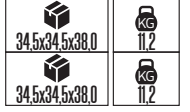

BASEL

Model	Kod	Watt	Fiyat	Koli İçi	Renk
BASEL	115-003-0001-0100	Max. 50W	14,20 $	50	SİYAH
BASEL	115-003-0001-0000	Max. 50W	14,20 $	50	BEYAZ