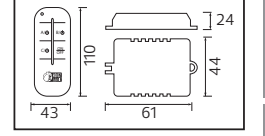

CONTROLLER-1

Model	Kod	Watt	Fiyat	Koli İçi	Renk
CONTROLLER-1	105-001-0001-0020	1000 W	8,60 $	100	BEYAZ

1 KANAL

CONTROLLER-2

Model	Kod	Watt	Fiyat	Koli İçi	Renk
CONTROLLER-2	105-001-0002-0020	2000 W	9,45 $	100	BEYAZ

2 KANAL

CONTROLLER-3

Model	Kod	Watt	Fiyat	Koli İçi	Renk
CONTROLLER-3	105-001-0003-0020	3000 W	10,15 $	100	BEYAZ

3 KANAL

CONTROLLER-4

Model	Kod	Watt	Fiyat	Koli İçi	Renk
CONTROLLER-4	105-001-0004-0020	4000 W	11,00 $	100	BEYAZ

4 KANAL