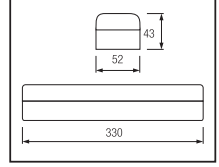

ZICO

Model	Kod	Watt	Fiyat	Koli İçi	Lümen	Renk	Işık Rengi
ZICO-4	084-012-0004-0005	3 W	29,00 $	36	265 lm	BEYAZ	7000K