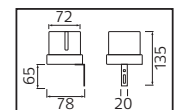

LUXOR

Model	Kod	Watt	Fiyat	Amper	Koli İçi	Renk
LUXOR	089-001-0003-0020	Max. 2700W	8,42 $	25A	100	BEYAZ