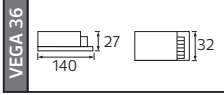

VEGA

Model	Kod	Fiyat	Watt	28x35	50x50	Amper	Koli İçi
VEGA 10	082-001-0010-0220	4,70 $	10 W	2m	1m	0.8A	250
VEGA 36	082-001-0036-0220	6,66 $	36 W	5m	1.5m	3A	100
VEGA 60	082-001-0060-0220	9,24 $	60 W	10m	4m	5A	80
VEGA 120	082-001-0120-0220	11,90 $	120 W	20m	8m	10A	40
VEGA 150	082-001-0150-0220	16,42 $	150 W	30m	10m	12A	40
VEGA 200	082-001-0200-0220	18,68 $	200 W	40m	13m	17A	40
VEGA 250	082-001-0250-0220	19,93 $	250 W	50m	17m	20.8A	30
VEGA 360	082-001-0360-0220	26,66 $	360 W	70m	24m	30A	30

42.5x34.5x49.5	KG 16.5
34.0x45.0x21.5	KG 13.5
29.0x46.0x34.0	KG 17.1
22.0x45.0x35.0	KG 11.0
45.0x29.0x25.5	KG 14.0
45.0x29.0x26.0	KG 18.0
49.0x24.0x25.0	KG 13.7
49.0x24.0x25.0	KG 15.7

İÇ MEKAN

VIPA

Model	Kod	Fiyat	Watt	28x35	50x50	Amper	Koli İçi
VIPA 12	082-002-0012-0220	4,10 $	12 W	3m	1m	1A	120
VIPA 24	082-002-0024-0220	5,13 $	24 W	5m	1.5m	2A	120
VIPA 36	082-002-0036-0220	6,12 $	36 W	7m	2m	3A	80
VIPA 48	082-002-0048-0220	7,25 $	48 W	8m	3m	4A	80
VIPA 60	082-002-0060-0220	9,89 $	60 W	11m	4m	5A	80
VIPA 72	082-002-0072-0220	10,80 $	72 W	14m	5m	6A	80

45.5x27.5x19.0	KG 5.4
45.5x27.5x19.0	KG 5.8
47.0x30.5x19.0	KG 5.9
47.0x33.5x19.0	KG 6.6
47.0x33.5x19.0	KG 8.0
47.0x42.0x19.0	KG 9.2

SLIM

İÇ MEKAN