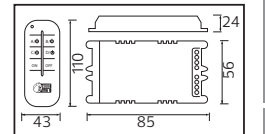

CONTROLLER-1

Model	Kod	Watt	Fiyat	Koli İçi	Renk
CONTROLLER-1	105-001-0001-0020	1000 W	8,60 $	100	BEYAZ

1 KANAL

CONTROLLER-2

Model	Kod	Watt	Fiyat	Koli İçi	Renk
CONTROLLER-2	105-001-0002-0020	2000 W	9,45 $	100	BEYAZ

2 KANAL

CONTROLLER-3

Model	Kod	Watt	Fiyat	Koli İçi	Renk
CONTROLLER-3	105-001-0003-0020	3000 W	10,15 $	100	BEYAZ

3 KANAL

CONTROLLER-4

Model	Kod	Watt	Fiyat	Koli İçi	Renk
CONTROLLER-4	105-001-0004-0020	4000 W	11,00 $	100	BEYAZ

4 KANAL