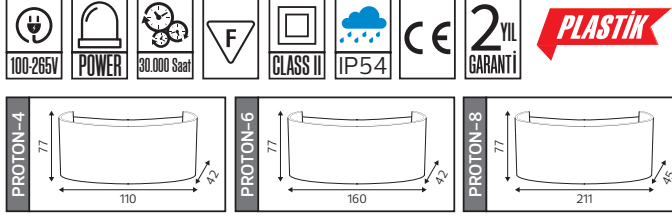

OPERA

Model	Kod	Watt	Fiyat	Koli İçi	Lümen	Renk	Işık Rengi
OPERA-10	076-057-0010-0104	10 W	15,00 $	40	700 lm	SİYAH	3000K

53,0x52,0x51,0	KG 5,5