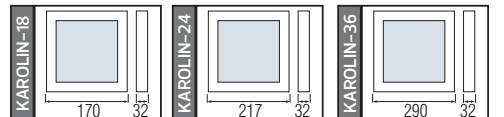

BACKLIGHT

SIVAÜSTÜ

PLASTİK