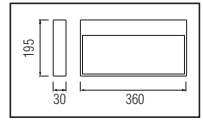

ZOFF

Model	Kod	Watt	Fiyat	Koli İçi	Lümen
ZOFF	084-019-0001-0016	1.5 W	25,80 $	20	50 lm