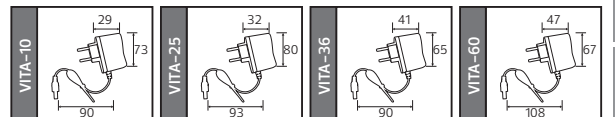

VITA SERİSİ

YENİ ÜRÜN

Model	Kod	Fiyat	Watt	Çıkış Akımı	Koli İçi
VITA-10	082-006-0001-0120	1,93 $	10W	1A	200
VITA-25	082-006-0002-0120	2,52 $	25W	2A	200
VITA-36	082-006-0003-0120	3,27 $	36W	3A	200
VITA-60	082-006-0005-0120	5,50 $	60W	5A	200