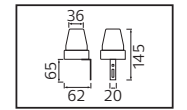

FLEX

Model	Kod	Watt	Fiyat	Amper	Koli İçi	Renk
FLEX	089-001-0002-0020	Max. 1200W	5,81 $	10A	100	BEYAZ