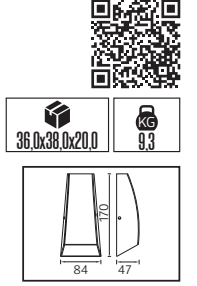

SALKIM

Model	Kod	Watt	Fiyat	Koli İçi	Lümen	Renk	Işık Rengi
SALKIM	076-008-0006-0102	6 W	42,00 $	16	380 lm	SİYAH	4200K

META

SELVİ

Model	Kod	Watt	Fiyat	Koli İçi	Lümen	Renk	Işık Rengi
SELVİ	076-007-0006-0102	6 W	36,67 $	24	380 lm	SİYAH	4200K

META

MAMBA

Model	Kod	Watt	Fiyat	Koli İçi	Renk
MAMBA	076-066-0001-0100	Max. 2x35W	14,34 $	50	SİYAH

PLASTİK

MAMBA-SQ

Model	Kod	Watt	Fiyat	Koli İçi	Renk
MAMBA-SQ	076-067-0001-0100	Max. 2x35W	14,34 $	50	SİYAH

PLASTİK

WINDSOR

Model	Kod	Watt	Fiyat	Koli İçi	Lümen	Renk	Işık Rengi
WINDSOR-6	076-051-0006-0104	6 W	12,18 $	50	420 lm	SİYAH	3000K

PLASTİK