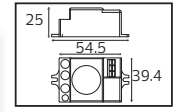

POLO

Model	Kod	Watt	Fiyat	Koli İçi	Renk
POLO	088-001-0007-0020	Max. 1200W	14,23 $	100	BEYAZ

MICROWAVE