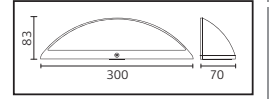

META

TAFLAN

Model	Kod	Watt	Fiyat	Koli İçi	Lümen	Renk	Işık Rengi
TAFLAN	076-006-0006-0102	5.5 W	71,00 $	12	435 lm	SİYAH	4200K

MEŞE

Model	Kod	Watt	Fiyat	Koli İçi	Lümen	Renk	Işık Rengi
MEŞE	076-004-0012-0102	12 W	70,85 $	12	1250 lm	SİYAH	4200K

META

ZAKKUM

Model	Kod	Watt	Fiyat	Koli İçi	Lümen	Renk	Işık Rengi
ZAKKUM	076-005-0006-0102	6 W	48,82 $	12	540 lm	SİYAH	4200K

META

META

ARDIÇ

Model	Kod	Watt	Fiyat	Koli İçi	Lümen	Renk	Işık Rengi
ARDIÇ	076-003-0006-0102	5.5 W	50,84 $	8	385 lm	SİYAH	4200K

Suitable for floor installation

OPTIC-X

YENİ ÜRÜN

Model	Kod	Watt	Fiyat	Koli İçi	Renk
OPTIC-X	075-021-0001-0100	Max. 10 W	9,40 $	50	SİYAH

Suitable for floor installation

CARBON

YENİ ÜRÜN

Model	Kod	Watt	Fiyat	Koli İçi	Lümen	Renk	Işık Rengi
CARBON	076-113-0007-0104	7 W	10,00 $	40	490 lm	SİYAH	3000K
CARBON	076-113-0007-0113	7 W	10,00 $	40	490 lm	SİYAH	YEŞİL