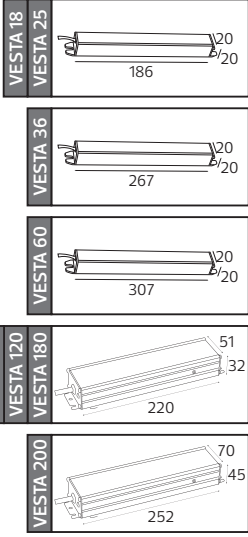

VESTA

Model	Kod	Fiyat	Watt	28x35	50x50	Amper	Class	Koli İçi
VESTA 18	083-001-0018-0120	9,61 $	18 W	3.5m	1.2m	1.5A	II	120
VESTA 25	083-001-0025-0120	13,54 $	25 W	5m	1.7m	2A	II	120
VESTA 36	083-001-0036-0120	18,79 $	36 W	7m	2m	3A	II	78
VESTA 60	083-001-0060-0120	29,09 $	60 W	12m	4m	5A	II	78
VESTA 100	083-001-0100-0120	41,58 $	100 W	20m	6.5m	8.5A	I	28
VESTA 120	083-001-0120-0120	43,15 $	120 W	25m	8m	10A	I	28
VESTA 180	083-001-0180-0120	51,98 $	180 W	37m	12m	15A	I	22
VESTA 200	083-001-0200-0120	63,84 $	200 W	40m	13m	17A	I	15