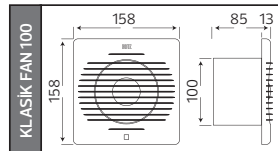

KLASİK FAN 200 m³

Model	Kod	Watt	Fiyat	Koli İçi	Devir	Hava Akımı	Renk
FAN 200	500-000-200	40 W	1.681,00 TL	6	1000 rpm	200 m³/h	BEYAZ
FAN 200	500-010-200	40 W	1.904,00 TL	6	1000 rpm	200 m³/h	FÜME