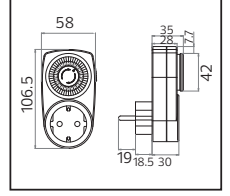

TIMER

Model	Kod	Watt	Fiyat	Program	Min. Zamanlama	Koli İçi
TIMER-1	108-001-0001-0020	3500W	8,65 $	24 Açma-Kapama	30 Dakika	48

MEKANİK

GÜNLÜK