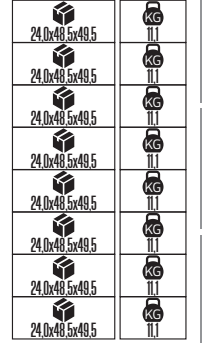

NORA SERİSİ

Model	Kod	Watt	Fiyat	Renk	Lümen	Koli İçi	Işık Rengi
NORA-5	016-053-0005-0001	5 W	3,30 $	BEYAZ	445 lm	200	2700K
NORA-5	016-053-0005-0005	5 W	3,30 $	BEYAZ	445 lm	200	7000K
NORA-5	016-053-0005-0101	5 W	3,30 $	SİYAH	445 lm	200	2700K
NORA-5	016-053-0005-0103	5 W	3,30 $	SİYAH	445 lm	200	6400K
NORA-7	016-053-0007-0001	7 W	3,50 $	BEYAZ	630 lm	200	2700K
NORA-7	016-053-0007-0005	7 W	3,50 $	BEYAZ	630 lm	200	7000K
NORA-7	016-053-0007-0101	7 W	3,50 $	SİYAH	630 lm	200	2700K
NORA-7	016-053-0007-0103	7 W	3,50 $	SİYAH	630 lm	200	6400K

POLİKARBON