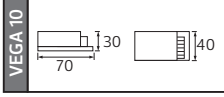

VEGA

Model	Kod	Fiyat	Watt	28x35	50x50	Amper	Koli İçi
VEGA 10	082-001-0010-0220	4,70 $	10 W	2m	1m	0.8A	250
VEGA 36	082-001-0036-0220	6,66 $	36 W	5m	1.5m	3A	100
VEGA 60	082-001-0060-0220	9,24 $	60 W	10m	4m	5A	80
VEGA 120	082-001-0120-0220	11,90 $	120 W	20m	8m	10A	40
VEGA 150	082-001-0150-0220	16,42 $	150 W	30m	10m	12A	40
VEGA 200	082-001-0200-0220	18,68 $	200 W	40m	13m	17A	40
VEGA 250	082-001-0250-0220	19,93 $	250 W	50m	17m	20.8A	30
VEGA 360	082-001-0360-0220	26,66 $	360 W	70m	24m	30A	30

42.5x34.5x49.5	KG 16.5
34.0x45.0x21.5	KG 13.5
29.0x46.0x34.0	KG 17.1
22.0x45.0x35.0	KG 11.0
45.0x29.0x25.5	KG 14.0
45.0x29.0x26.0	KG 18.0
49.0x24.0x25.0	KG 13.7
49.0x24.0x25.0	KG 15.7

İÇ MEKAN

VIPA

Model	Kod	Fiyat	Watt	28x35	50x50	Amper	Koli İçi
VIPA 12	082-002-0012-0220	4,10 $	12 W	3m	1m	1A	120
VIPA 24	082-002-0024-0220	5,13 $	24 W	5m	1.5m	2A	120
VIPA 36	082-002-0036-0220	6,12 $	36 W	7m	2m	3A	80
VIPA 48	082-002-0048-0220	7,25 $	48 W	8m	3m	4A	80
VIPA 60	082-002-0060-0220	9,89 $	60 W	11m	4m	5A	80
VIPA 72	082-002-0072-0220	10,80 $	72 W	14m	5m	6A	80

45.5x27.5x19.0	KG 5.4
45.5x27.5x19.0	KG 5.8
47.0x30.5x19.0	KG 5.9
47.0x33.5x19.0	KG 6.6
47.0x33.5x19.0	KG 8.0
47.0x42.0x19.0	KG 9.2

SLIM

İÇ MEKAN