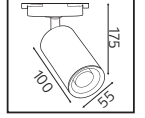

BASEL

Model	Kod	Watt	Fiyat	Koli İçi	Renk
BASEL	115-003-0001-0100	Max. 50W	14,20 $	50	SİYAH
BASEL	115-003-0001-0000	Max. 50W	14,20 $	50	BEYAZ