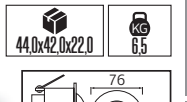

CORSA

Model	Kod	Watt	Fiyat	Koli İçi	Renk
CORSA	088-001-0006-0020	Max. 1200W	11,44 $	50	BEYAZ