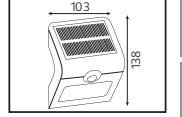

72,5x22,5x41,0

12,2

MAVİ ARKA IŞIK

SENSÖRLÜ

SOLAR