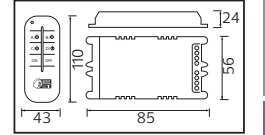

CONTROLLER-1

Model	Kod	Watt	Fiyat	Koli İçi	Renk
CONTROLLER-1	105-001-0001-0020	1000 W	8,60 $	100	BEYAZ

1 KANAL

CONTROLLER-2

Model	Kod	Watt	Fiyat	Koli İçi	Renk
CONTROLLER-2	105-001-0002-0020	2000 W	9,45 $	100	BEYAZ

2 KANAL

CONTROLLER-3

Model	Kod	Watt	Fiyat	Koli İçi	Renk
CONTROLLER-3	105-001-0003-0020	3000 W	10,15 $	100	BEYAZ

3 KANAL

CONTROLLER-4

Model	Kod	Watt	Fiyat	Koli İçi	Renk
CONTROLLER-4	105-001-0004-0020	4000 W	11,00 $	100	BEYAZ

4 KANAL