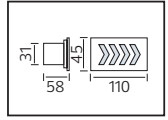

AMBER

Model	Kod	Watt	Fiyat	Koli İçi	Lümen	Renk	Işık Rengi
AMBER	079-022-0002-1203	1.2 W	14,35 $	40	72 lm	MAT KROM	6400K