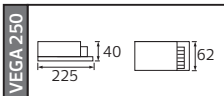

VEGA

Model	Kod	Fiyat	Watt	28x35	50x50	Amper	Koli İçi
VEGA 10	082-001-0010-0220	4,70 $	10 W	2m	1m	0.8A	250
VEGA 36	082-001-0036-0220	6,66 $	36 W	5m	1.5m	3A	100
VEGA 60	082-001-0060-0220	9,24 $	60 W	10m	4m	5A	80
VEGA 120	082-001-0120-0220	11,90 $	120 W	20m	8m	10A	40
VEGA 150	082-001-0150-0220	16,42 $	150 W	30m	10m	12A	40
VEGA 200	082-001-0200-0220	18,68 $	200 W	40m	13m	17A	40
VEGA 250	082-001-0250-0220	19,93 $	250 W	50m	17m	20.8A	30
VEGA 360	082-001-0360-0220	26,66 $	360 W	70m	24m	30A	30

42.5x34.5x49.5	KG 16.5
34.0x45.0x21.5	KG 13.5
29.0x46.0x34.0	KG 17.1
22.0x45.0x35.0	KG 11.0
45.0x29.0x25.5	KG 14.0
45.0x29.0x26.0	KG 18.0
49.0x24.0x25.0	KG 13.7
49.0x24.0x25.0	KG 15.7

İÇ MEKAN

VIPA

Model	Kod	Fiyat	Watt	28x35	50x50	Amper	Koli İçi
VIPA 12	082-002-0012-0220	4,10 $	12 W	3m	1m	1A	120
VIPA 24	082-002-0024-0220	5,13 $	24 W	5m	1.5m	2A	120
VIPA 36	082-002-0036-0220	6,12 $	36 W	7m	2m	3A	80
VIPA 48	082-002-0048-0220	7,25 $	48 W	8m	3m	4A	80
VIPA 60	082-002-0060-0220	9,89 $	60 W	11m	4m	5A	80
VIPA 72	082-002-0072-0220	10,80 $	72 W	14m	5m	6A	80

45.5x27.5x19.0	KG 5.4
45.5x27.5x19.0	KG 5.8
47.0x30.5x19.0	KG 5.9
47.0x33.5x19.0	KG 6.6
47.0x33.5x19.0	KG 8.0
47.0x42.0x19.0	KG 9.2

SLIM

İÇ MEKAN