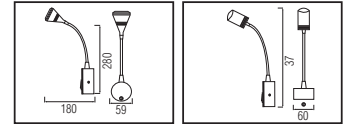

FLAMİNGO SERİSİ

Model	Kod	Watt	Fiyat	Koli İçi	Lümen	Renk	Işık Rengi
FLAMİNGO-4	040-001-0004-1102	4 W	35,70 $	20	360 lm	KROM	4200K
FLAMİNGO-6	040-001-0006-1102	6 W	40,50 $	20	520 lm	KROM	4200K

KUĞU

Model	Kod	Watt	Fiyat	Koli İçi	Lümen	Renk	Işık Rengi
KUĞU	040-006-0003-0202	3 W	22,50 $	100	200 lm	GÜMÜŞ	4200K
KUĞU	040-006-0003-0102	3 W	22,50 $	50	200 lm	SİYAH	4200K

TURNA

Model	Kod	Watt	Fiyat	Koli İçi	Lümen	Renk	Işık Rengi
TURNA	040-007-0003-0202	3 W	22,30 $	50	200 lm	GÜMÜŞ	4200K
TURNA	040-007-0003-0102	3 W	22,30 $	50	200 lm	SİYAH	4200K

BELEK

YENİ ÜRÜN

Model	Kod	Watt	Fiyat	Koli İçi	Lümen	Renk	Işık Rengi
BELEK	029-009-0003-0102	3 W	35,70 $	40	100 lm	SİYAH	4200K
BELEK	029-009-0003-0002	3 W	35,70 $	40	100 lm	BEYAZ	4200K