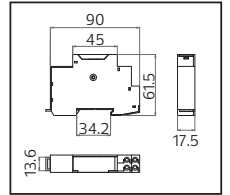

TIMER

Model	Kod	Watt	Fiyat	Program	Min. Zamanlama	Koli İçi
TIMER-3	108-003-0001-0020	3500W	18,25 $	48 Açma-Kapama	15 Dakika	100