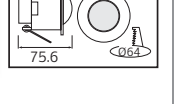

CORSA

Model	Kod	Watt	Fiyat	Koli İçi	Renk
CORSA	088-001-0006-0020	Max. 1200W	11,44 $	50	BEYAZ