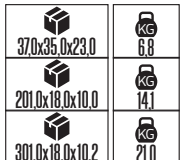

RAY

Model	Kod	Amper	Fiyat	Koli İçi	Renk
RAY-1MT	097-001-0001-0120	Max. 16A	6,94 $	20	SİYAH
RAY-1MT	097-001-0001-0020	Max. 16A	6,94 $	20	BEYAZ
RAY-2 MT	097-001-0002-0120	Max. 16A	13,83 $	20	SİYAH
RAY-2 MT	097-001-0002-0020	Max. 16A	13,83 $	20	BEYAZ
RAY-3 MT	097-001-0003-0120	Max. 16A	20,72 $	20	SİYAH
RAY-3 MT	097-001-0003-0020	Max. 16A	20,72 $	20	BEYAZ