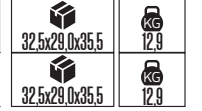

NATALIA

Model	Kod	Watt	Fiyat	Koli İçi	Lümen	Renk	Işık Rengi
NATALIA	016-001-0001-1203	1W	6,20 $	100	60 lm	MAT KROM	6400K
NATALIA	016-001-0001-1213	1W	6,20 $	100	55 lm	MAT KROM	YEŞİL