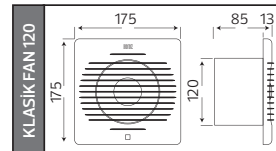

KLASİK FAN 200 m³

Model	Kod	Watt	Fiyat	Koli İçi	Devir	Hava Akımı	Renk
FAN 200	500-000-200	40 W	1.681,00 TL	6	1000 rpm	200 m³/h	BEYAZ
FAN 200	500-010-200	40 W	1.904,00 TL	6	1000 rpm	200 m³/h	FÜME