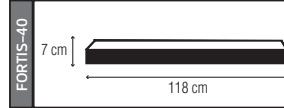

FORTIS SERİSİ

YENİ ÜRÜN

Model	Kod	Watt	Fiyat	Koli İçi	Lümen	Renk	Işık Rengi				
FORTIS-40	019-068-0040-0004	40 W	23,14 $	30	3200 lm	BEYAZ	3000K		120,0x26,0x23,0		16,10
FORTIS-40	019-068-0040-0104	40 W	23,14 $	30	3200 lm	SİYAH	3000K		120,0x26,0x23,0		16,10
FORTIS-40	019-068-0040-0005	40 W	23,14 $	30	4800 lm	BEYAZ	7000K		120,0x26,0x23,0		16,10
FORTIS-40	019-068-0040-0105	40 W	23,14 $	30	4800 lm	SİYAH	7000K		120,0x26,0x23,0		16,10
FORTIS-50	019-068-0050-0004	50 W	27,14 $	20	4800 lm	BEYAZ	3000K		120,0x26,0x22,0		19,20
FORTIS-50	019-068-0050-0104	50 W	27,14 $	20	4800 lm	SİYAH	3000K		120,0x26,0x22,0		19,20
FORTIS-50	019-068-0050-0005	50 W	27,14 $	20	4800 lm	BEYAZ	7000K		120,0x26,0x22,0		19,20
FORTIS-50	019-068-0050-0105	50 W	27,14 $	20	4800 lm	SİYAH	7000K		120,0x26,0x22,0		19,20