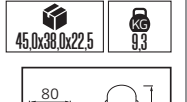

MEGANE

Model	Kod	Watt	Fiyat	Koli İçi	Renk
MEGANE	088-001-0008-0020	Max. 1200W	12,47 $	50	BEYAZ