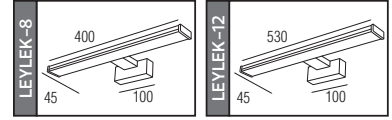

Model	Kod	Watt	Fiyat	Koli İçi	Lümen	Renk	Işık Rengi
LEYLEK-8	040-016-0008-1102	8 W	38,00 $	20	720 lm	KROM	4200K
LEYLEK-8	040-016-0008-0102	8 W	36,20 $	20	720 lm	SİYAH	4200K
LEYLEK-12	040-016-0012-1102	12 W	43,10 $	20	1200 lm	KROM	4200K
LEYLEK-12	040-016-0012-0102	12 W	41,10 $	20	1200 lm	SİYAH	4200K