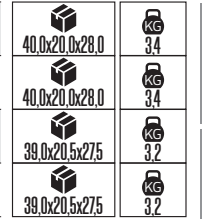

FILAMENT FLAME

Model	Kod	Watt	Fiyat	Koli İçi	Lümen	Işık Rengi
FILAMENT FLAME-4	001-014-0004-0004	4 W	2,40$	100	450 lm	3000K
FILAMENT FLAME-4	001-014-0004-0003	4 W	2,40$	100	450 lm	6400K
FILAMENT FLAME-6	001-014-0006-0004	6 W	2,46$	100	700 lm	3000K
FILAMENT FLAME-6	001-014-0006-0003	6 W	2,46$	100	700 lm	6400K