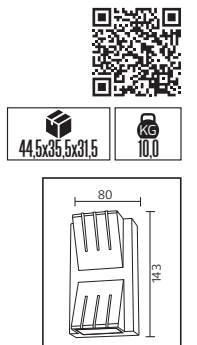

SALKIM

Model	Kod	Watt	Fiyat	Koli İçi	Lümen	Renk	Işık Rengi
SALKIM	076-008-0006-0102	6 W	42,00 $	16	380 lm	SİYAH	4200K

META

SELVİ

Model	Kod	Watt	Fiyat	Koli İçi	Lümen	Renk	Işık Rengi
SELVİ	076-007-0006-0102	6 W	36,67 $	24	380 lm	SİYAH	4200K

META

MAMBA

Model	Kod	Watt	Fiyat	Koli İçi	Renk
MAMBA	076-066-0001-0100	Max. 2x35W	14,34 $	50	SİYAH

PLASTİK

MAMBA-SQ

Model	Kod	Watt	Fiyat	Koli İçi	Renk
MAMBA-SQ	076-067-0001-0100	Max. 2x35W	14,34 $	50	SİYAH

PLASTİK

WINDSOR

Model	Kod	Watt	Fiyat	Koli İçi	Lümen	Renk	Işık Rengi
WINDSOR-6	076-051-0006-0104	6 W	12,18 $	50	420 lm	SİYAH	3000K

PLASTİK