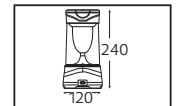

ROMARIO

Model	Kod	Watt	Fiyat	Koli İçi	Lümen	Renk	Işık Rengi
ROMARIO	084-022-0010-0005	10 W	39,35 $	16	360 lm	BEYAZ	7000K-9000K