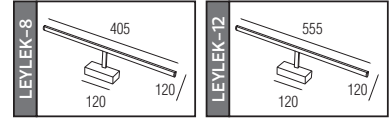

Model	Kod	Watt	Fiyat	Koli İçi	Lümen	Renk	Işık Rengi
KANARYA-8	040-012-0008-1102	8 W	35,75 $	20	720 lm	KROM	4200K
KANARYA-8	040-012-0008-0102	8 W	33,90 $	20	720 lm	SİYAH	4200K
KANARYA-12	040-012-0012-1102	12 W	38,90 $	20	1200 lm	KROM	4200K
KANARYA-12	040-012-0012-0102	12 W	37,20 $	20	1200 lm	SİYAH	4200K