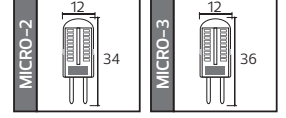

MICRO SERİSİ

Model	Kod	Watt	Fiyat	Koli İçi	Lümen	Işık Rengi
MICRO-2	001-010-0002-0001	1.5 W	1,55 $	200	90 lm	2700K
MICRO-2	001-010-0002-0003	1.5 W	1,55 $	200	90 lm	6400K
MICRO-3	001-010-0003-0001	3 W	2,50 $	200	160 lm	2700K
MICRO-3	001-010-0003-0003	3 W	2,50 $	200	160 lm	6400K