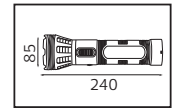

BEST

Model	Kod	Watt	Fiyat	Koli İçi	Lümen	Renk	Işık Rengi
BEST-5	084-024-0005-0610	5 W	15,80 $	60	210 lm	KIRMIZI	8000K-12000K