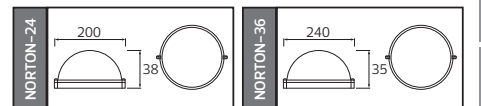

NORTON

Model	Kod	Watt	Fiyat	Koli İçi	Lümen	Renk	Işık Rengi
NORTON-24	071-016-0024-0004	24 W	14,50 $	40	2400 lm	BEYAZ	3000K
NORTON-24	071-016-0024-0010	24 W	14,50 $	40	2400 lm	BEYAZ	8000K
NORTON-36	071-016-0036-0004	36 W	19,50 $	30	3600 lm	BEYAZ	3000K
NORTON-36	071-016-0036-0010	36 W	19,50 $	30	3600 lm	BEYAZ	8000K