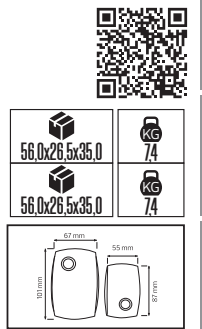

PİL DAHİLDİR