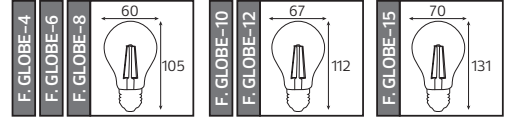

### FILAMENT GLOBE

Model	Kod	Watt	Fiyat	Koli İçi	Lümen	Işık Rengi		
FILAMENT GLOBE-4	001-015-0004-0004	4 W	3,82 \$	100	450 lm	3000K	64.0x33.0x27.0	5.6
FILAMENT GLOBE-4	001-015-0004-0003	4 W	3,82 \$	100	450 lm	6400K	64.0x33.0x27.0	5.6
FILAMENT GLOBE-6	001-015-0006-0004	6 W	3,94 \$	100	700 lm	3000K	33.0x64.0x25.0	5.8
FILAMENT GLOBE-6	001-015-0006-0003	6 W	3,94 \$	100	700 lm	6400K	33.0x64.0x25.0	5.8
FILAMENT GLOBE-8	001-015-0008-0004	8 W	4,07 \$	100	900 lm	3000K	33.0x64.0x24.5	6.1
FILAMENT GLOBE-8	001-015-0008-0003	8 W	4,07 \$	100	900 lm	6400K	33.0x64.0x24.5	6.1
FILAMENT GLOBE-10	001-015-0010-0004	10 W	5,21 \$	100	1200 lm	3000K	70.5x36.0x26.0	7.2
FILAMENT GLOBE-10	001-015-0010-0003	10 W	5,21 \$	100	1200 lm	6400K	70.5x36.0x26.0	7.2
FILAMENT GLOBE-12	001-015-0012-0004	12 W	6,18 \$	100	1540 lm	3000K	36.5x76.5x26.0	7.2
FILAMENT GLOBE-12	001-015-0012-0003	12 W	6,18 \$	100	1540 lm	6400K	36.5x76.5x26.0	7.2
FILAMENT GLOBE-15	001-015-0015-0004	15 W	7,10 \$	100	1750 lm	3000K	36.5x76.5x26.0	7.2
FILAMENT GLOBE-15	001-015-0015-0003	15 W	7,10 \$	100	1750 lm	6400K	36.5x76.5x26.0	7.2