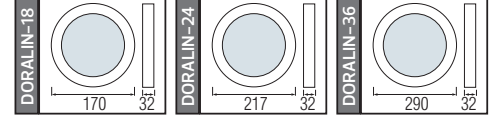

BACKLIGHT

SIVAÜSTÜ

PLASTİK