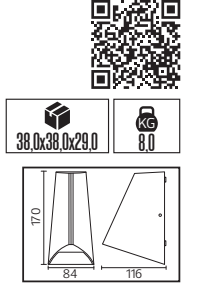

SALKIM

Model	Kod	Watt	Fiyat	Koli İçi	Lümen	Renk	Işık Rengi
SALKIM	076-008-0006-0102	6 W	42,00 $	16	380 lm	SİYAH	4200K

META

SELVİ

Model	Kod	Watt	Fiyat	Koli İçi	Lümen	Renk	Işık Rengi
SELVİ	076-007-0006-0102	6 W	36,67 $	24	380 lm	SİYAH	4200K

META

MAMBA

Model	Kod	Watt	Fiyat	Koli İçi	Renk
MAMBA	076-066-0001-0100	Max. 2x35W	14,34 $	50	SİYAH

PLASTİK

MAMBA-SQ

Model	Kod	Watt	Fiyat	Koli İçi	Renk
MAMBA-SQ	076-067-0001-0100	Max. 2x35W	14,34 $	50	SİYAH

PLASTİK

WINDSOR

Model	Kod	Watt	Fiyat	Koli İçi	Lümen	Renk	Işık Rengi
WINDSOR-6	076-051-0006-0104	6 W	12,18 $	50	420 lm	SİYAH	3000K

PLASTİK