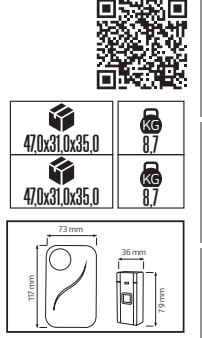

PİL DAHİLDİR