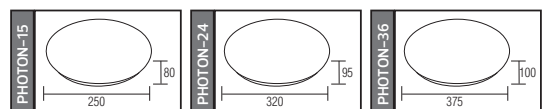

PHOTON SERİSİ

Model	Kod	Watt	Fiyat	Koli İçi	Lümen	Renk	Işık Rengi
PHOTON-15	027-005-0015-0003	15 W	15,64 $	20	911 lm	BEYAZ	6400K
PHOTON-24	027-005-0024-0003	24 W	21,02 $	12	1485 lm	BEYAZ	6400K
PHOTON-36	027-005-0036-0003	36 W	28,43 $	12	2228 lm	BEYAZ	6400K

49,5x54,0x54,5	71
68,5x62,0x35,0	74
78,5x65,0x40,0	9,9