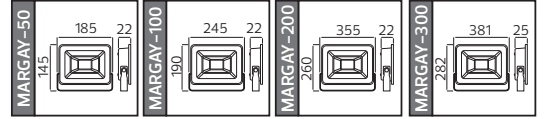

MARGAY SERİSİ

YENİ ÜRÜN

Model	Kod	Watt	Fiyat	Koli İçi	Lümen	Renk	Işık Rengi		
MARGAY-50	068-031-0050-0103	50 W	20,30 $	20	5000 lm	SİYAH	6400K	38.5x33x23	KG 10.6
MARGAY-100	068-031-0100-0103	100 W	30,60 $	20	10000 lm	SİYAH	6400K	48.5x33x29	KG 13.8
MARGAY-200	068-031-0200-0103	200 W	61,00 $	10	20000 lm	SİYAH	6400K	39x31x31.5	KG 12.1
MARGAY-300	068-031-0300-0103	300 W	83,00 $	10	30000 lm	SİYAH	6400K	42x33x33.5	KG 16.3