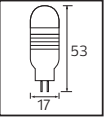

HL 448L

Model	Kod	Watt	Fiyat	Koli İçi	Lümen	Işık Rengi
HL 448L	LEDLMP-0448001001	1 W	1,90 $	216	80 lm	6400K