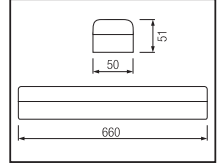

ZICO

Model	Kod	Watt	Fiyat	Koli İçi	Lümen	Renk	Işık Rengi
ZICO-6	084-012-0006-0005	6 W	41,70 $	20	490 lm	BEYAZ	7000K