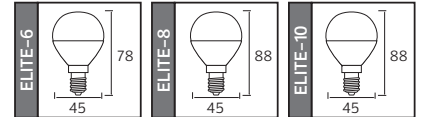

ELITE E14 SERİSİ

Model	Kod	Watt	Fiyat	Koli İçi	Lümen	Işık Rengi
ELITE-6	001-005-0006-0002	6 W	1,47 $	100	510 lm	4200K
ELITE-6	001-005-0006-0003	6 W	1,47 $	100	510 lm	6400K
ELITE-8	001-005-0008-0002	8 W	1,57 $	100	800 lm	4200K
ELITE-8	001-005-0008-0003	8 W	1,57 $	100	800 lm	6400K
ELITE-10	001-005-0010-0002	10 W	1,67 $	100	1000 lm	4200K
ELITE-10	001-005-0010-0003	10 W	1,67 $	100	1000 lm	6400K