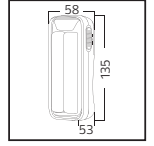

FORLAN

Model	Kod	Watt	Fiyat	Koli İçi	Lümen	Işık Rengi
FORLAN	084-023-0010-0005	10 W	15,65 $	50	430 lm	7000K