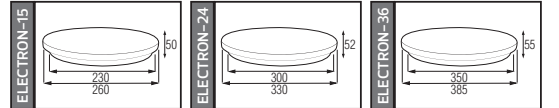

ELECTRON SERİSİ

Model	Kod	Watt	Fiyat	Koli İçi	Lümen	Renk	Işık Rengi
ELECTRON-15	027-010-0015-0003	15 W	15,61 $	20	911 lm	BEYAZ	6400K
ELECTRON-24	027-010-0024-0003	24 W	20,94 $	12	1485 lm	BEYAZ	6400K
ELECTRON-36	027-010-0036-0003	36 W	28,35 $	12	2228 lm	BEYAZ	6400K

51,5x31,0x31,0	6,9
36,5x68,5x35,0	6,8
79,0x38,0x40,0	9,3