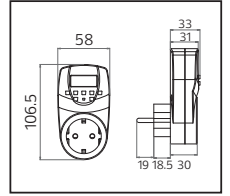

TIMER

Model	Kod	Watt	Fiyat	Program	Min. Zamanlama	Koli İçi
TIMER-2	108-002-0001-0020	3500W	19,50 $	20 Açma-Kapama	1 Dakika	48

DİJİTAL

HAFTALIK