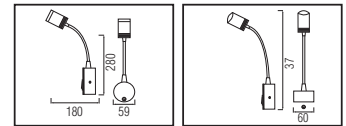

KUĞU

Model	Kod	Watt	Fiyat	Koli İçi	Lümen	Renk	Işık Rengi
KUĞU	040-006-0003-0202	3 W	22,50 \$	100	200 lm	GÜMÜŞ	4200K
KUĞU	040-006-0003-0102	3 W	22,50 \$	50	200 lm	SİYAH	4200K

TURNA

Model	Kod	Watt	Fiyat	Koli İçi	Lümen	Renk	Işık Rengi
TURNA	040-007-0003-0202	3 W	22,30 \$	50	200 lm	GÜMÜŞ	4200K
TURNA	040-007-0003-0102	3 W	22,30 \$	50	200 lm	SİYAH	4200K