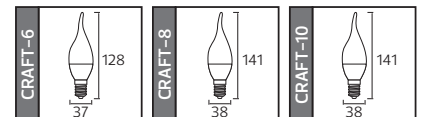

CRAFT SERİSİ

Model	Kod	Watt	Fiyat	Koli İçi	Lümen	Işık Rengi
CRAFT-6	001-004-0006-0002	6 W	1,47 $	100	510 lm	4200K
CRAFT-6	001-004-0006-0003	6 W	1,47 $	100	510 lm	6400K
CRAFT-8	001-004-0008-0002	8 W	1,57 $	100	800 lm	4200K
CRAFT-8	001-004-0008-0003	8 W	1,57 $	100	800 lm	6400K
CRAFT-10	001-004-0010-0002	10 W	1,67 $	100	1000 lm	4200K
CRAFT-10	001-004-0010-0003	10 W	1,67 $	100	1000 lm	6400K