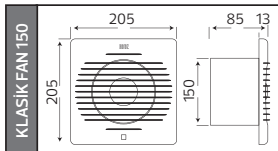

KLASİK FAN 200 m³

Model	Kod	Watt	Fiyat	Koli İçi	Devir	Hava Akımı	Renk
FAN 200	500-000-200	40 W	1.681,00 TL	6	1000 rpm	200 m³/h	BEYAZ
FAN 200	500-010-200	40 W	1.904,00 TL	6	1000 rpm	200 m³/h	FÜME