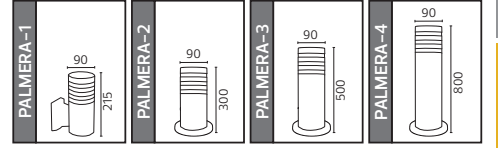

PALMERA/S SERİSİ

Model	Kod	Watt	Fiyat	Koli İçi	Renk
PALMERA/S1	075-017-0001-0100	Max. 60W	28,00 $	10	SİYAH
PALMERA/S2	075-017-0002-0100	Max. 60W	33,00 $	10	SİYAH
PALMERA/S3	075-017-0003-0100	Max. 60W	50,00 $	10	SİYAH
PALMERA/S4	075-017-0004-0100	Max. 60W	65,00 $	6	SİYAH

53,0x22,0x36,0	9,6
44,0x30,0x33,0	10,5
44,0x30,0x53,0	14,5
44,0x30,0x83,0	12,0

META

PALMERA SERİSİ

Model	Kod	Watt	Fiyat	Koli İçi	Renk
PALMERA-1	075-018-0001-0100	Max. 60W	26,00 $	10	SİYAH
PALMERA-2	075-018-0002-0100	Max. 60W	31,00 $	10	SİYAH
PALMERA-3	075-018-0003-0100	Max. 60W	44,00 $	10	SİYAH
PALMERA-4	075-018-0004-0100	Max. 60W	58,00 $	6	SİYAH

63,0x22,0x36,0	9,0
51,0x34,0x33,0	10,0
51,0x34,0x53,0	14,0
51,0x34,0x83,0	11,8

META