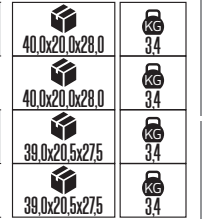

FILAMENT CANDLE

Model	Kod	Watt	Fiyat	Koli İçi	Lümen	Işık Rengi
FILAMENT CANDLE-4	001-013-0004-0004	4 W	2,41$	100	450 lm	3000K
FILAMENT CANDLE-4	001-013-0004-0003	4 W	2,41$	100	450 lm	6400K
FILAMENT CANDLE-6	001-013-0006-0004	6 W	2,46$	100	700 lm	3000K
FILAMENT CANDLE-6	001-013-0006-0003	6 W	2,46$	100	700 lm	6400K

FILAMENT CANDLE/DIM

Model	Kod	Watt	Fiyat	Koli İçi	Lümen	Işık Rengi
FILAMENT CANDLE-4/DIM	001-013-1004-0004	4 W	5,22$	100	450 lm	3000K
FILAMENT CANDLE-4/DIM	001-013-1004-0003	4 W	5,22$	100	450 lm	6400K
FILAMENT CANDLE-6/DIM	001-013-1006-0004	6 W	5,46$	100	700 lm	3000K
FILAMENT CANDLE-6/DIM	001-013-1006-0003	6 W	5,46$	100	700 lm	6400K

DİMLİ

FILAMENT FLAME

Model	Kod	Watt	Fiyat	Koli İçi	Lümen	Işık Rengi
FILAMENT FLAME-4	001-014-0004-0004	4 W	2,40$	100	450 lm	3000K
FILAMENT FLAME-4	001-014-0004-0003	4 W	2,40$	100	450 lm	6400K
FILAMENT FLAME-6	001-014-0006-0004	6 W	2,46$	100	700 lm	3000K
FILAMENT FLAME-6	001-014-0006-0003	6 W	2,46$	100	700 lm	6400K

FILAMENT FLAME/DIM

Model	Kod	Watt	Fiyat	Koli İçi	Lümen	Işık Rengi
FILAMENT FLAME-4/DIM	001-014-1004-0004	4 W	5,22$	100	450 lm	3000K
FILAMENT FLAME-4/DIM	001-014-1004-0003	4 W	5,22$	100	450 lm	6400K
FILAMENT FLAME-6/DIM	001-014-1006-0004	6 W	5,46$	100	700 lm	3000K
FILAMENT FLAME-6/DIM	001-014-1006-0003	6 W	5,46$	100	700 lm	6400K

DİMLİ