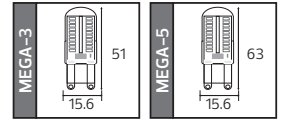

MEGA SERİSİ

Model	Kod	Watt	Fiyat	Koli İçi	Lümen	Işık Rengi
MEGA-3	001-011-0003-0001	3 W	5,00 $	200	240 lm	2700K
MEGA-3	001-011-0003-0003	3 W	5,00 $	200	240 lm	6400K
MEGA-5	001-011-0005-0001	5 W	6,70 $	200	390 lm	2700K
MEGA-5	001-011-0005-0003	5 W	6,70 $	200	390 lm	6400K

36,7x18,5x77,0	2,6
36,7x18,5x77,0	2,6
25,0x25,0x19,0	4,1
25,0x25,0x19,0	4,1

NANO SERİSİ

Model	Kod	Watt	Fiyat	Koli İçi	Lümen	Işık Rengi
NANO-2 (HL452L)	001-008-0002-0001	1.5 W	1,90 $	200	105 lm	2700K
NANO-2 (HL452L)	001-008-0002-0003	1.5 W	1,90 $	200	105 lm	6400K
NANO-3 (HL453L)	001-008-0003-0001	3 W	3,76 $	200	210 lm	2700K
NANO-3 (HL453L)	001-008-0003-0003	3 W	3,76 $	200	210 lm	6400K

24,0x17,0x24,0	3,0
24,0x17,0x24,0	3,0
24,0x17,0x24,0	4,0
24,0x17,0x24,0	4,0

DİMLİ

HL 449L

Model	Kod	Watt	Fiyat	Koli İçi	Lümen	Işık Rengi
HL 449L	LEDLMP-0449025001	2.5 W	1,90 $	216	80 lm	6400K