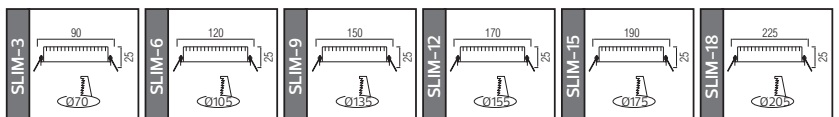

### SLIM SERİSİ

Model	Kod	Watt	Fiyat	Koli İçi	Lümen	Renk	Işık Rengi		
SLIM-3	056-003-0003-0001	3 W	3,09 \$	120	260 lm	BEYAZ	2700K	54.5x26.0x23.0	KG 8.7
SLIM-3	056-003-0003-0003	3 W	3,09 \$	120	260 lm	BEYAZ	6400K	54.5x26.0x23.0	KG 8.7
SLIM-6	056-003-0006-0001	6 W	3,70 \$	120	510 lm	BEYAZ	2700K	49.5x46.0x31.0	KG 12.8
SLIM-6	056-003-0006-0003	6 W	3,70 \$	120	510 lm	BEYAZ	6400K	49.5x46.0x31.0	KG 12.8
SLIM-9	056-003-0009-0001	9 W	4,58 \$	120	850 lm	BEYAZ	2700K	51.5x50.0x33.0	KG 15.5
SLIM-9	056-003-0009-0003	9 W	4,58 \$	120	850 lm	BEYAZ	6400K	51.5x50.0x33.0	KG 15.5
SLIM-12	056-003-0012-0001	12 W	5,23 \$	80	1200 lm	BEYAZ	2700K	49.5x38.0x36.5	KG 12.8
SLIM-12	056-003-0012-0003	12 W	5,23 \$	80	1200 lm	BEYAZ	6400K	49.5x38.0x36.5	KG 12.8
SLIM-15	056-003-0015-0001	15 W	6,21 \$	80	1500 lm	BEYAZ	2700K	46.0x43.0x32.0	KG 16.5
SLIM-15	056-003-0015-0003	15 W	6,21 \$	80	1500 lm	BEYAZ	6400K	46.0x43.0x32.0	KG 16.5
SLIM-18	056-003-0018-0001	18 W	6,88 \$	40	1850 lm	BEYAZ	2700K	50.0x45.5x25.0	KG 16.5
SLIM-18	056-003-0018-0003	18 W	6,88 \$	40	1850 lm	BEYAZ	6400K	50.0x45.5x25.0	KG 16.5