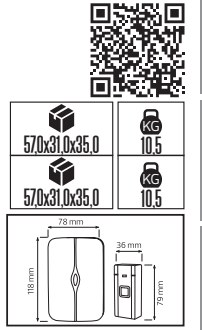

PİL DAHİLDİR