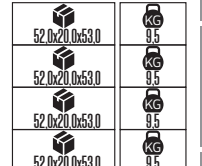

Model	Kod	Watt	Fiyat	Renk	Lümen	Koli İçi	Işık Rengi
AMARA	016-079-0006-0001	6 W	4,60 $	BEYAZ	480 lm	200	2700K
AMARA	016-079-0006-0003	6 W	4,60 $	BEYAZ	480 lm	200	6400K
AMARA	016-079-0006-0101	6 W	4,60 $	SİYAH	480 lm	200	2700K
AMARA	016-079-0006-0103	6 W	4,60 $	SİYAH	480 lm	200	6400K