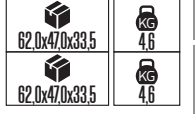

Made in **Türkiye**

ORKİDE-1

Model	Kod	Watt	Fiyat	Koli İçi	Renk
ORKİDE-1	400-000-121	Max. 40W	490,00 TL	12	SİYAH
ORKİDE-1	400-001-121	Max. 40W	490,00 TL	12	GRI

PLASTİK

ORKİDE-2

Model	Kod	Watt	Fiyat	Koli İçi	Renk
ORKİDE-2	400-000-122	Max. 40W	631,00 TL	8	SİYAH
ORKİDE-2	400-001-122	Max. 40W	631,00 TL	8	GRI

PLASTİK

ORKİDE-3

Model	Kod	Watt	Fiyat	Koli İçi	Renk
ORKİDE-3	400-000-123	Max. 40W	474,00 TL	20	SİYAH
ORKİDE-3	400-001-123	Max. 40W	474,00 TL	20	GRI

PLASTİK