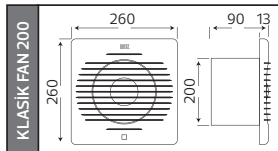

KLASİK FAN 200 m³

Model	Kod	Watt	Fiyat	Koli İçi	Devir	Hava Akımı	Renk
FAN 200	500-000-200	40 W	1.681,00 TL	6	1000 rpm	200 m³/h	BEYAZ
FAN 200	500-010-200	40 W	1.904,00 TL	6	1000 rpm	200 m³/h	FÜME