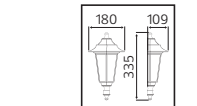

Made in **Türkiye**

ORKİDE-4

Model	Kod	Watt	Fiyat	Koli İçi	Renk
ORKİDE-4	400-000-124	Max. 40W	606,00 TL	15	SİYAH
ORKİDE-4	400-001-124	Max. 40W	606,00 TL	15	GRİ

PLASTİK

ORKİDE-4

Model	Kod	Watt	Fiyat	Koli İçi	Renk
ORKİDE-4	400-010-124	Max. 40W	1.271,00 TL	15	SİYAH
ORKİDE-4	400-011-124	Max. 40W	1.271,00 TL	15	GRİ

PLASTİK

SENSÖRLÜ

BEGONYA-3

Model	Kod	Watt	Fiyat	Koli İçi	Renk
BEGONYA-3	400-010-118	Max. 40W	600,00 TL	12	SİYAH
BEGONYA-3	400-020-118	Max. 40W	600,00 TL	12	BEYAZ

PLASTİK

BEGONYA-4

Model	Kod	Watt	Fiyat	Koli İçi	Renk
BEGONYA-4	400-010-120	Max. 40W	458,00 TL	20	SİYAH
BEGONYA-4	400-020-120	Max. 40W	458,00 TL	20	BEYAZ

PLASTİK