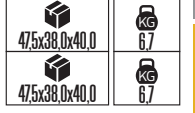

Made in **Türkiye**

ORKİDE-1

Model	Kod	Watt	Fiyat	Koli İçi	Renk
ORKİDE-1	400-000-121	Max. 40W	490,00 TL	12	SİYAH
ORKİDE-1	400-001-121	Max. 40W	490,00 TL	12	GRI

PLASTİK

ORKİDE-2

Model	Kod	Watt	Fiyat	Koli İçi	Renk
ORKİDE-2	400-000-122	Max. 40W	631,00 TL	8	SİYAH
ORKİDE-2	400-001-122	Max. 40W	631,00 TL	8	GRI

PLASTİK

ORKİDE-3

Model	Kod	Watt	Fiyat	Koli İçi	Renk
ORKİDE-3	400-000-123	Max. 40W	474,00 TL	20	SİYAH
ORKİDE-3	400-001-123	Max. 40W	474,00 TL	20	GRI

PLASTİK