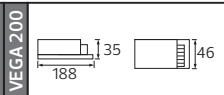

VEGA

Model	Kod	Fiyat	Watt	28x35	50x50	Amper	Koli İçi
VEGA 10	082-001-0010-0220	4,70 $	10 W	2m	1m	0.8A	250
VEGA 36	082-001-0036-0220	6,66 $	36 W	5m	1.5m	3A	100
VEGA 60	082-001-0060-0220	9,24 $	60 W	10m	4m	5A	80
VEGA 120	082-001-0120-0220	11,90 $	120 W	20m	8m	10A	40
VEGA 150	082-001-0150-0220	16,42 $	150 W	30m	10m	12A	40
VEGA 200	082-001-0200-0220	18,68 $	200 W	40m	13m	17A	40
VEGA 250	082-001-0250-0220	19,93 $	250 W	50m	17m	20.8A	30
VEGA 360	082-001-0360-0220	26,66 $	360 W	70m	24m	30A	30

42.5x34.5x49.5	KG 16.5
34.0x45.0x21.5	KG 13.5
29.0x46.0x34.0	KG 17.1
22.0x45.0x35.0	KG 11.0
45.0x29.0x25.5	KG 14.0
45.0x29.0x26.0	KG 18.0
49.0x24.0x25.0	KG 13.7
49.0x24.0x25.0	KG 15.7

İÇ MEKAN

VIPA

Model	Kod	Fiyat	Watt	28x35	50x50	Amper	Koli İçi
VIPA 12	082-002-0012-0220	4,10 $	12 W	3m	1m	1A	120
VIPA 24	082-002-0024-0220	5,13 $	24 W	5m	1.5m	2A	120
VIPA 36	082-002-0036-0220	6,12 $	36 W	7m	2m	3A	80
VIPA 48	082-002-0048-0220	7,25 $	48 W	8m	3m	4A	80
VIPA 60	082-002-0060-0220	9,89 $	60 W	11m	4m	5A	80
VIPA 72	082-002-0072-0220	10,80 $	72 W	14m	5m	6A	80

45.5x27.5x19.0	KG 5.4
45.5x27.5x19.0	KG 5.8
47.0x30.5x19.0	KG 5.9
47.0x33.5x19.0	KG 6.6
47.0x33.5x19.0	KG 8.0
47.0x42.0x19.0	KG 9.2

SLIM

İÇ MEKAN