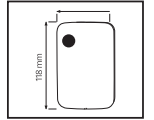

PİL DAHİLDİR