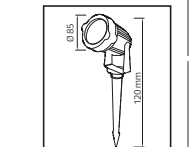

META

TAFLAN

Model	Kod	Watt	Fiyat	Koli İçi	Lümen	Renk	Işık Rengi
TAFLAN	076-006-0006-0102	5.5 W	71,00 $	12	435 lm	SİYAH	4200K

MEŞE

Model	Kod	Watt	Fiyat	Koli İçi	Lümen	Renk	Işık Rengi
MEŞE	076-004-0012-0102	12 W	70,85 $	12	1250 lm	SİYAH	4200K

META

ZAKKUM

Model	Kod	Watt	Fiyat	Koli İçi	Lümen	Renk	Işık Rengi
ZAKKUM	076-005-0006-0102	6 W	48,82 $	12	540 lm	SİYAH	4200K

META

META

ARDIÇ

Model	Kod	Watt	Fiyat	Koli İçi	Lümen	Renk	Işık Rengi
ARDIÇ	076-003-0006-0102	5.5 W	50,84 $	8	385 lm	SİYAH	4200K

Suitable for floor installation

OPTIC-X

YENİ ÜRÜN

Model	Kod	Watt	Fiyat	Koli İçi	Renk
OPTIC-X	075-021-0001-0100	Max. 10 W	9,40 $	50	SİYAH

Suitable for floor installation

CARBON

YENİ ÜRÜN

Model	Kod	Watt	Fiyat	Koli İçi	Lümen	Renk	Işık Rengi
CARBON	076-113-0007-0104	7 W	10,00 $	40	490 lm	SİYAH	3000K
CARBON	076-113-0007-0113	7 W	10,00 $	40	490 lm	SİYAH	YEŞİL