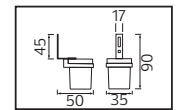

FLASH

Model	Kod	Watt	Fiyat	Amper	Koli İçi	Renk
FLASH	089-001-0001-0020	Max. 1000W	4,53 $	6A	200	BEYAZ