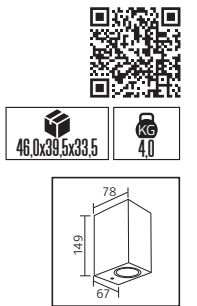

SALKIM

Model	Kod	Watt	Fiyat	Koli İçi	Lümen	Renk	Işık Rengi
SALKIM	076-008-0006-0102	6 W	42,00 $	16	380 lm	SİYAH	4200K

META

SELVİ

Model	Kod	Watt	Fiyat	Koli İçi	Lümen	Renk	Işık Rengi
SELVİ	076-007-0006-0102	6 W	36,67 $	24	380 lm	SİYAH	4200K

META

MAMBA

Model	Kod	Watt	Fiyat	Koli İçi	Renk
MAMBA	076-066-0001-0100	Max. 2x35W	14,34 $	50	SİYAH

PLASTİK

MAMBA-SQ

Model	Kod	Watt	Fiyat	Koli İçi	Renk
MAMBA-SQ	076-067-0001-0100	Max. 2x35W	14,34 $	50	SİYAH

PLASTİK

WINDSOR

Model	Kod	Watt	Fiyat	Koli İçi	Lümen	Renk	Işık Rengi
WINDSOR-6	076-051-0006-0104	6 W	12,18 $	50	420 lm	SİYAH	3000K

PLASTİK