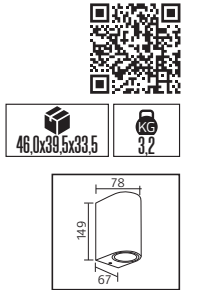

SALKIM

Model	Kod	Watt	Fiyat	Koli İçi	Lümen	Renk	Işık Rengi
SALKIM	076-008-0006-0102	6 W	42,00 $	16	380 lm	SİYAH	4200K

META

SELVİ

Model	Kod	Watt	Fiyat	Koli İçi	Lümen	Renk	Işık Rengi
SELVİ	076-007-0006-0102	6 W	36,67 $	24	380 lm	SİYAH	4200K

META

MAMBA

Model	Kod	Watt	Fiyat	Koli İçi	Renk
MAMBA	076-066-0001-0100	Max. 2x35W	14,34 $	50	SİYAH

PLASTİK

MAMBA-SQ

Model	Kod	Watt	Fiyat	Koli İçi	Renk
MAMBA-SQ	076-067-0001-0100	Max. 2x35W	14,34 $	50	SİYAH

PLASTİK

WINDSOR

Model	Kod	Watt	Fiyat	Koli İçi	Lümen	Renk	Işık Rengi
WINDSOR-6	076-051-0006-0104	6 W	12,18 $	50	420 lm	SİYAH	3000K

PLASTİK