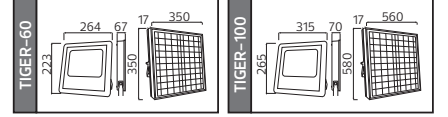

SOLAR

DİMLİ

TURBO 3 CCT SERİSİ

Model	Kod	Watt	Fiyat	Koli İçi	Lümen	Renk	Işık Rengi
TURBO-200	068-027-0200-0909	200 W	41,50 $	20	1466 lm	TURUNCU	3 CCT (3000K-4000K-6400K)
TURBO-400	068-027-0400-0909	400 W	60,50 $	20	2391 lm	TURUNCU	3 CCT (3000K-4000K-6400K)
TURBO-800	068-027-0800-0909	800 W	114,00 $	10	2733 lm	TURUNCU	3 CCT (3000K-4000K-6400K)

39.0x33.0x32.4	33.8
4.9,3x35.8x40.7	47.4
53.0x42.0x34.5	50.0