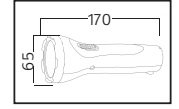

PELE

Model	Kod	Watt	Fiyat	Koli İçi	Lümen	Renk	Işık Rengi
PELE-3	084-006-0003-0605	3 W	9,70 $	50	120 lm	KIRMIZI	7000K-9000K