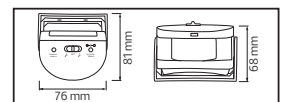

PLAY SERİSİ

Model	Kod	Voltaj	Fiyat	Koli İçi	Renk
PLAY	086-005-0001-0020	4.5V DC	13,50 $	60	BEYAZ

54.5x31.0x27.0	6.0