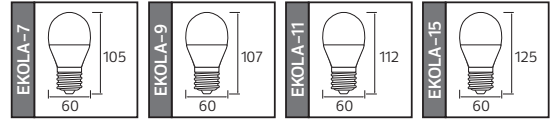

Made in **Türkiye****LINEAR  
CIRCUIT****EKOLA SERİSİ**

Model	Kod	Watt	Fiyat	Koli İçi	Lümen	Işık Rengi
EKOLA-7	001-006-2007-0001	7W	0,98 \$	100	850 lm	2700K
EKOLA-7	001-006-2007-0002	7W	0,98 \$	100	850 lm	4200K
EKOLA-7	001-006-2007-0003	7W	0,98 \$	100	850 lm	6400K
EKOLA-9	001-006-2009-0001	9W	1,05 \$	100	1000 lm	2700K
EKOLA-9	001-006-2009-0002	9W	1,05 \$	100	1000 lm	4200K
EKOLA-9	001-006-2009-0003	9W	1,05 \$	100	1000 lm	6400K
EKOLA-11	001-006-2011-0001	11W	1,26 \$	100	1150 lm	2700K
EKOLA-11	001-006-2011-0002	11W	1,26 \$	100	1150 lm	4200K
EKOLA-11	001-006-2011-0003	11W	1,26 \$	100	1150 lm	6400K
EKOLA-15	001-006-2015-0001	15W	1,47 \$	100	1500 lm	2700K
EKOLA-15	001-006-2015-0002	15W	1,47 \$	100	1500 lm	4200K
EKOLA-15	001-006-2015-0003	15W	1,47 \$	100	1500 lm	6400K