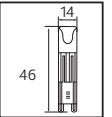

MICRO SERİSİ

Model	Kod	Watt	Fiyat	Koli İçi	Lümen	Işık Rengi
MICRO-2	001-010-0002-0001	1.5 W	1,55 $	200	90 lm	2700K
MICRO-2	001-010-0002-0003	1.5 W	1,55 $	200	90 lm	6400K
MICRO-3	001-010-0003-0001	3 W	2,50 $	200	160 lm	2700K
MICRO-3	001-010-0003-0003	3 W	2,50 $	200	160 lm	6400K

PIKO SERİSİ

Model	Kod	Watt	Fiyat	Koli İçi	Lümen	Işık Rengi
PIKO-2 (HL450L)	001-007-0002-0001	1.5 W	1,90 $	200	105 lm	2700K
PIKO-2 (HL450L)	001-007-0002-0003	1.5 W	1,90 $	200	105 lm	6400K
PIKO-3 (HL451L)	001-007-0003-0001	2.50 W	3,75 $	200	210 lm	2700K
PIKO-3 (HL451L)	001-007-0003-0003	2.50 W	3,75 $	200	210 lm	6400K

DİMLİ

HL 448L

Model	Kod	Watt	Fiyat	Koli İçi	Lümen	Işık Rengi
HL 448L	LEDLMP-0448001001	1 W	1,90 $	216	80 lm	6400K

MINI

Model	Kod	Watt	Fiyat	Koli İçi	Lümen	Işık Rengi
MINI	001-009-0002-0001	1.5 W	2,50 $	200	60 lm	2700K
MINI	001-009-0002-0003	1.5 W	2,50 $	200	60 lm	6400K

MIDI

Model	Kod	Watt	Fiyat	Koli İçi	Lümen	Işık Rengi
MIDI	001-012-0002-0001	1.5 W	1,52 $	200	110 lm	2700K
MIDI	001-012-0002-0003	1.5 W	1,52 $	200	110 lm	6400K