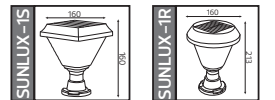

MARATHON

Model	Kod	Watt	Fiyat	Koli İi	Lümen	Renk	Iřık Rengi
MARATHON-10	076-100-0010-0104	10 W	18,50 $	50	700 lm	SİYAH	3000K

PLASTİK

SUNLUX-2

Model	Kod	Watt	Fiyat	Koli İi	Lümen	Renk	Iřık Rengi
SUNLUX-2	078-016-0003-0103	50 W	81,00 $	4	320 lm	SİYAH	6400K

PLASTİK

SUNLUX

Model	Kod	Watt	Fiyat	Koli İi	Lümen	Renk	Iřık Rengi
SUNLUX 1/S	078-016-0002-0103	30 W	35,30 $	12	160lm	SİYAH	6400K
SUNLUX 1/R	078-016-0001-0103	30 W	32,80 $	12	160 lm	SİYAH	6400K

PLASTİK

SERVİ

Model	Kod	Watt	Fiyat	Koli İi	Lümen	Renk	Iřık Rengi
SERVİ	076-009-0012-0102	12 W	82,80 $	8	850 lm	SİYAH	4200K