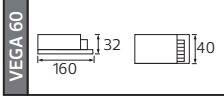

VEGA

Model	Kod	Fiyat	Watt	28x35	50x50	Amper	Koli İçi
VEGA 10	082-001-0010-0220	4,70 $	10 W	2m	1m	0.8A	250
VEGA 36	082-001-0036-0220	6,66 $	36 W	5m	1.5m	3A	100
VEGA 60	082-001-0060-0220	9,24 $	60 W	10m	4m	5A	80
VEGA 120	082-001-0120-0220	11,90 $	120 W	20m	8m	10A	40
VEGA 150	082-001-0150-0220	16,42 $	150 W	30m	10m	12A	40
VEGA 200	082-001-0200-0220	18,68 $	200 W	40m	13m	17A	40
VEGA 250	082-001-0250-0220	19,93 $	250 W	50m	17m	20.8A	30
VEGA 360	082-001-0360-0220	26,66 $	360 W	70m	24m	30A	30

42.5x34.5x49.5	KG 16.5
34.0x45.0x21.5	KG 13.5
29.0x46.0x34.0	KG 17.1
22.0x45.0x35.0	KG 11.0
45.0x29.0x25.5	KG 14.0
45.0x29.0x26.0	KG 18.0
49.0x24.0x25.0	KG 13.7
49.0x24.0x25.0	KG 15.7

İÇ MEKAN

VIPA

Model	Kod	Fiyat	Watt	28x35	50x50	Amper	Koli İçi
VIPA 12	082-002-0012-0220	4,10 $	12 W	3m	1m	1A	120
VIPA 24	082-002-0024-0220	5,13 $	24 W	5m	1.5m	2A	120
VIPA 36	082-002-0036-0220	6,12 $	36 W	7m	2m	3A	80
VIPA 48	082-002-0048-0220	7,25 $	48 W	8m	3m	4A	80
VIPA 60	082-002-0060-0220	9,89 $	60 W	11m	4m	5A	80
VIPA 72	082-002-0072-0220	10,80 $	72 W	14m	5m	6A	80

45.5x27.5x19.0	KG 5.4
45.5x27.5x19.0	KG 5.8
47.0x30.5x19.0	KG 5.9
47.0x33.5x19.0	KG 6.6
47.0x33.5x19.0	KG 8.0
47.0x42.0x19.0	KG 9.2

SLIM

İÇ MEKAN