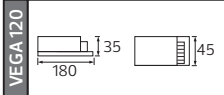

VEGA

Model	Kod	Fiyat	Watt	28x35	50x50	Amper	Koli İçi
VEGA 10	082-001-0010-0220	4,70 $	10 W	2m	1m	0.8A	250
VEGA 36	082-001-0036-0220	6,66 $	36 W	5m	1.5m	3A	100
VEGA 60	082-001-0060-0220	9,24 $	60 W	10m	4m	5A	80
VEGA 120	082-001-0120-0220	11,90 $	120 W	20m	8m	10A	40
VEGA 150	082-001-0150-0220	16,42 $	150 W	30m	10m	12A	40
VEGA 200	082-001-0200-0220	18,68 $	200 W	40m	13m	17A	40
VEGA 250	082-001-0250-0220	19,93 $	250 W	50m	17m	20.8A	30
VEGA 360	082-001-0360-0220	26,66 $	360 W	70m	24m	30A	30

42.5x34.5x49.5	KG 16.5
34.0x45.0x21.5	KG 13.5
29.0x46.0x34.0	KG 17.1
22.0x45.0x35.0	KG 11.0
45.0x29.0x25.5	KG 14.0
45.0x29.0x26.0	KG 18.0
49.0x24.0x25.0	KG 13.7
49.0x24.0x25.0	KG 15.7

İÇ MEKAN

VIPA

Model	Kod	Fiyat	Watt	28x35	50x50	Amper	Koli İçi
VIPA 12	082-002-0012-0220	4,10 $	12 W	3m	1m	1A	120
VIPA 24	082-002-0024-0220	5,13 $	24 W	5m	1.5m	2A	120
VIPA 36	082-002-0036-0220	6,12 $	36 W	7m	2m	3A	80
VIPA 48	082-002-0048-0220	7,25 $	48 W	8m	3m	4A	80
VIPA 60	082-002-0060-0220	9,89 $	60 W	11m	4m	5A	80
VIPA 72	082-002-0072-0220	10,80 $	72 W	14m	5m	6A	80

45.5x27.5x19.0	KG 5.4
45.5x27.5x19.0	KG 5.8
47.0x30.5x19.0	KG 5.9
47.0x33.5x19.0	KG 6.6
47.0x33.5x19.0	KG 8.0
47.0x42.0x19.0	KG 9.2

SLIM

İÇ MEKAN