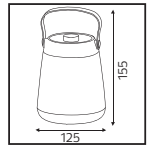

VERON

Model	Kod	Watt	Fiyat	Koli İçi	Lümen	Işık Rengi
VERON	084-037-0015-0009	15 W	32,30 $	30	150/290/160 lm	3000K/4200K/6400K