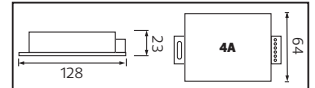

RGB KONTROL CİHAZI 4A

Model	Kod	Fiyat	Watt	28x35	50x50	Koli İçi		
4A	100-002-0144-0206	31,90 $	144 W	30m	10m	80	61.0x35.0x28.5	15.5