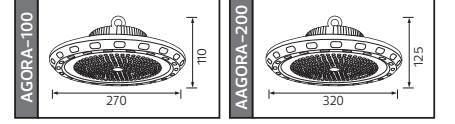

AGORA SERİSİ

YENİ ÜRÜN

Model	Kod	Watt	Fiyat	Koli İçi	Lümen	Renk	Işık Rengi
AGORA-100	063-008-0100-0103	100 W	61,30 $	6	11400 lm	SİYAH	6400K
AGORA-200	063-008-0200-0103	200 W	97,84 $	1	17150 lm	SİYAH	6400K

56,5x28,5x41,5	8,0 KG
33,0x33,0x15,0	1,8 KG

OLIMPOS

Model	Kod	Watt	Fiyat	Koli İçi	Lümen	Renk	Işık Rengi
OLIMPOS-100	063-002-0100-0102	100 W	90,00 $	6	9200 lm	KROM	4200K

49,0x49,0x49,0	12,5 KG