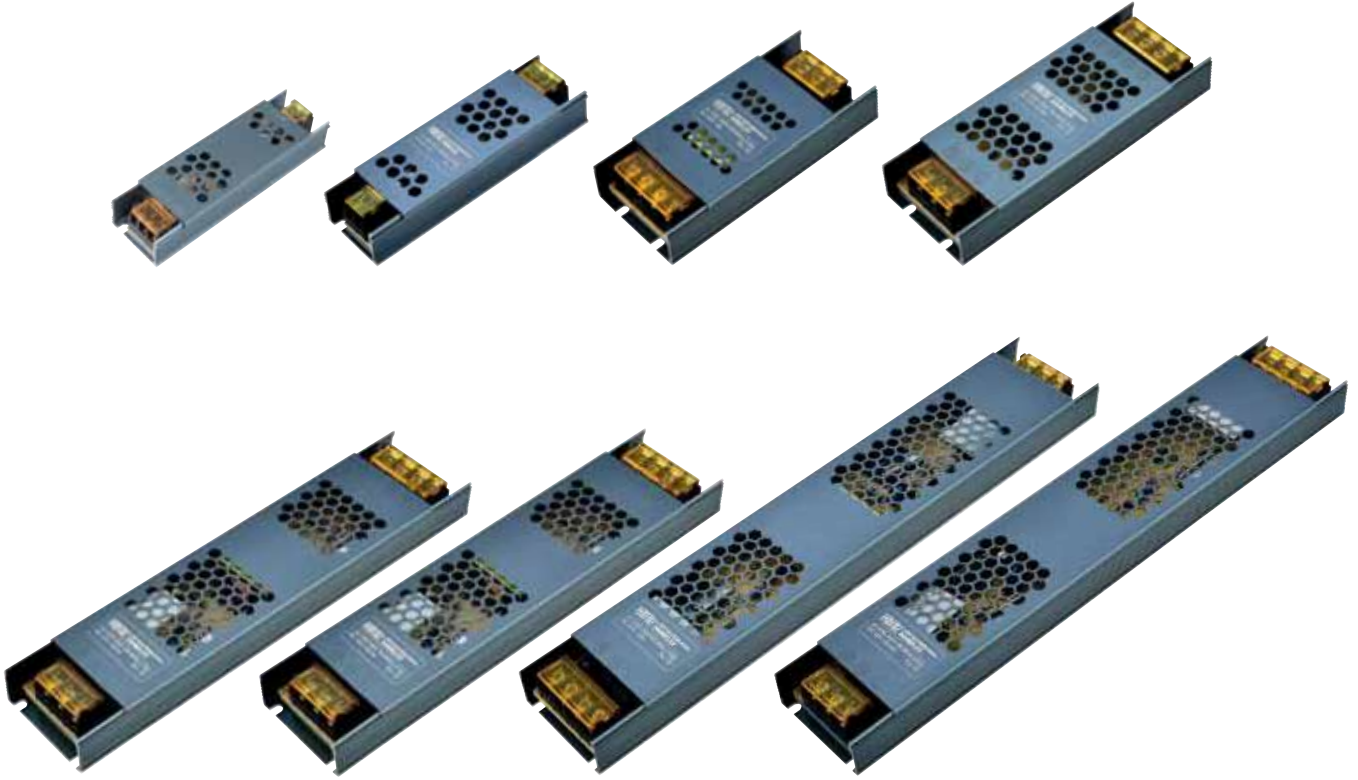

35.0x36.0x19.5

KG 7.1

35.0x36.0x19.5

KG 7.1

24V DC

İÇ MEKAN

VESPA 10	
VESPA 36	
VESPA 60	
VESPA 120	
VESPA 150	
VESPA 200	
VESPA 250	
VESPA 360	

## VESPA

Model	Kod	Fiyat	Watt	28x35	50x50	Ampere	Koli içi
VESPA 10	082-004-0010-0320	<b>4,92 \$</b>	<b>10 W</b>	0.4m	0.2m	0.8A	120
VESPA 36	082-004-0036-0320	<b>5,13 \$</b>	<b>36 W</b>	1.4m	0.7m	3A	120
VESPA 60	082-004-0060-0320	<b>6,00 \$</b>	<b>60 W</b>	2.4m	1.2m	5A	150
VESPA 120	082-004-0120-0320	<b>8,10 \$</b>	<b>120 W</b>	5m	2.5m	10A	120
VESPA 150	082-004-0150-0320	<b>8,40 \$</b>	<b>150 W</b>	6m	3m	12A	100
VESPA 200	082-004-0200-0320	<b>9,70 \$</b>	<b>200 W</b>	8m	4m	17A	78
VESPA 250	082-004-0250-0320	<b>10,20 \$</b>	<b>250 W</b>	10m	5m	20.8A	60
VESPA 360	082-004-0360-0320	<b>12,00 \$</b>	<b>360 W</b>	15m	7m	30A	60