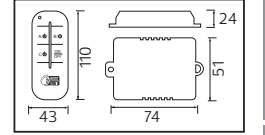

CONTROLLER-1

Model	Kod	Watt	Fiyat	Koli İçi	Renk
CONTROLLER-1	105-001-0001-0020	1000 W	8,60 $	100	BEYAZ

1 KANAL

CONTROLLER-2

Model	Kod	Watt	Fiyat	Koli İçi	Renk
CONTROLLER-2	105-001-0002-0020	2000 W	9,45 $	100	BEYAZ

2 KANAL

CONTROLLER-3

Model	Kod	Watt	Fiyat	Koli İçi	Renk
CONTROLLER-3	105-001-0003-0020	3000 W	10,15 $	100	BEYAZ

3 KANAL

CONTROLLER-4

Model	Kod	Watt	Fiyat	Koli İçi	Renk
CONTROLLER-4	105-001-0004-0020	4000 W	11,00 $	100	BEYAZ

4 KANAL