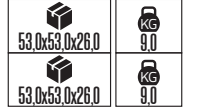

### ORKİDE-4

Model	Kod	Watt	Fiyat	Koli İçi	Renk
ORKİDE-4	400-010-124	Max. 40W	1.271,00 TL	15	SİYAH
ORKİDE-4	400-011-124	Max. 40W	1.271,00 TL	15	GRİ

**PLASTİK**

**SENSÖRLÜ**