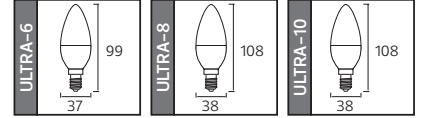

ULTRA SERİSİ

Model	Kod	Watt	Fiyat	Koli İçi	Lümen	Işık Rengi
ULTRA-6	001-003-0006-0001	6 W	1,47 $	100	510 lm	2700K
ULTRA-6	001-003-0006-0002	6 W	1,47 $	100	510 lm	4200K
ULTRA-6	001-003-0006-0003	6 W	1,47 $	100	510 lm	6400K
ULTRA-8	001-003-0008-0001	8 W	1,57 $	100	800 lm	2700K
ULTRA-8	001-003-0008-0002	8 W	1,57 $	100	800 lm	4200K
ULTRA-8	001-003-0008-0003	8 W	1,57 $	100	800 lm	6400K
ULTRA-10	001-003-0010-0001	10 W	1,67 $	100	1000 lm	2700K
ULTRA-10	001-003-0010-0002	10 W	1,67 $	100	1000 lm	4200K
ULTRA-10	001-003-0010-0003	10 W	1,67 $	100	1000 lm	6400K