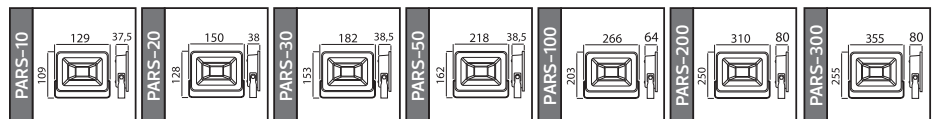

### PARS SERİSİ

Model	Kod	Watt	Fiyat	Koli İçi	Lümen	Renk	Işık Rengi	Boyutlar (mm)	Ağırlık (kg)
PARS-10	068-008-0010-0101	10 W	8,40 \$	100	1100 lm	SİYAH	2700K	78,0x23,0x18,8	11,0
PARS-10	068-008-0010-0103	10 W	8,40 \$	100	1100 lm	SİYAH	6400K	78,0x23,0x18,8	11,0
PARS-10	068-008-0010-0113	10 W	9,00 \$	100	1100 lm	SİYAH	YEŞİL	78,0x23,0x18,8	11,0
PARS-20	068-008-0020-0101	20 W	9,50 \$	100	2200 lm	SİYAH	2700K	73,5x28,6x23,5	17,1
PARS-20	068-008-0020-0103	20 W	9,50 \$	100	2200 lm	SİYAH	6400K	73,5x28,6x23,5	17,1
PARS-20	068-008-0020-0113	20 W	10,20 \$	100	2200 lm	SİYAH	YEŞİL	73,5x28,6x23,5	17,1
PARS-30	068-008-0030-0101	30 W	10,75 \$	50	3310 lm	SİYAH	2700K	61,5x31,0x18,0	12,0
PARS-30	068-008-0030-0103	30 W	10,75 \$	50	3310 lm	SİYAH	6400K	61,5x31,0x18,0	12,0
PARS-30	068-008-0030-0113	30 W	11,50 \$	50	3310 lm	SİYAH	YEŞİL	61,5x31,0x18,0	12,0
PARS-50	068-008-0050-0101	50 W	12,50 \$	30	5650 lm	SİYAH	2700K	52,5x22,0x30,0	10,5
PARS-50	068-008-0050-0103	50 W	12,50 \$	30	5650 lm	SİYAH	6400K	52,5x22,0x30,0	10,5
PARS-50	068-008-0050-0113	50 W	13,45 \$	30	5650 lm	SİYAH	YEŞİL	52,5x22,0x30,0	10,5
PARS-100	068-008-0100-0101	100 W	23,10 \$	12	11550 lm	SİYAH	2700K	45,5x27,5x18,5	7,8
PARS-100	068-008-0100-0103	100 W	23,10 \$	12	11550 lm	SİYAH	6400K	45,5x27,5x18,5	7,8
PARS-100	068-008-0100-0113	100 W	24,70 \$	12	11550 lm	SİYAH	YEŞİL	45,5x27,5x18,5	7,8
PARS-200	068-008-0200-0101	200 W	47,50 \$	8	23250 lm	SİYAH	2700K	38,0x34,0x25,4	11,2
PARS-200	068-008-0200-0103	200 W	47,50 \$	8	23250 lm	SİYAH	6400K	38,0x34,0x25,4	11,2
PARS-200	068-008-0200-0113	200 W	50,65 \$	8	23250 lm	SİYAH	YEŞİL	38,0x34,0x25,4	11,2
PARS-300	068-008-0300-0103	300 W	76,00 \$	8	34910 lm	SİYAH	6400K	40,5x37,5x28,7	14,4