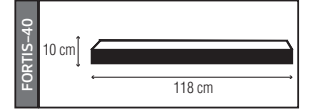

FORTIS SERİSİ

YENİ ÜRÜN

Model	Kod	Watt	Fiyat	Koli İçi	Lümen	Renk	Işık Rengi
FORTIS-40	019-068-0040-0004	40 W	21,55 $	30	3200 lm	BEYAZ	3000K
FORTIS-40	019-068-0040-0104	40 W	21,55 $	30	3200 lm	SİYAH	3000K
FORTIS-40	019-068-0040-0005	40 W	21,55 $	30	4800 lm	BEYAZ	7000K
FORTIS-40	019-068-0040-0105	40 W	21,55 $	30	4800 lm	SİYAH	7000K
FORTIS-50	019-068-0050-0004	50 W	25,20 $	20	4800 lm	BEYAZ	3000K
FORTIS-50	019-068-0050-0104	50 W	25,20 $	20	4800 lm	SİYAH	3000K
FORTIS-50	019-068-0050-0005	50 W	25,20 $	20	4800 lm	BEYAZ	7000K
FORTIS-50	019-068-0050-0105	50 W	25,20 $	20	4800 lm	SİYAH	7000K

120,0x26,0x23,0	KG 16,10
120,0x26,0x23,0	KG 16,10
120,0x26,0x22,0	KG 19,20
120,0x26,0x22,0	KG 19,20