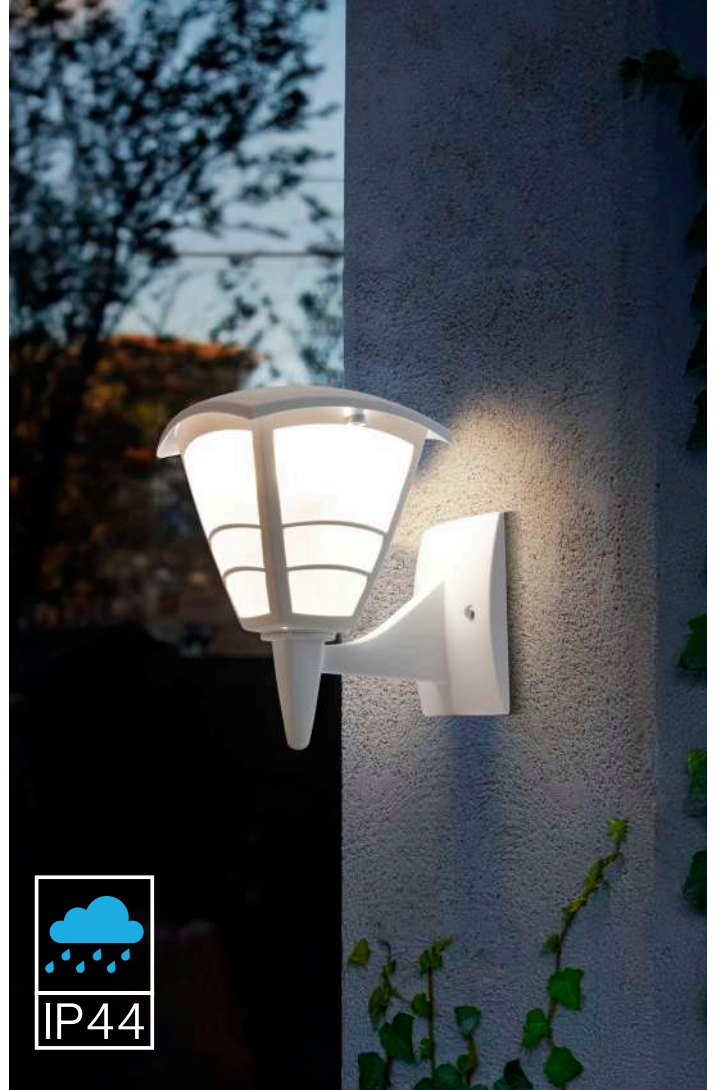

Made in **Türkiye**

YONCA-1

Model	Kod	Watt	Fiyat	Koli İçi	Renk
YONCA-1	400-010-132	Max. 40W	433,50 TL	18	SIYAH
YONCA-1	400-020-132	Max. 40W	433,50 TL	18	BEYAZ

PLASTİK

YONCA-2

Model	Kod	Watt	Fiyat	Koli İçi	Renk
YONCA-2	400-010-133	Max. 40W	433,50 TL	18	SIYAH
YONCA-2	400-020-133	Max. 40W	433,50 TL	18	BEYAZ

PLASTİK