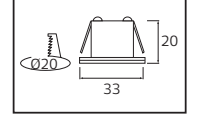

MONICA

Model	Kod	Watt	Fiyat	Koli İçi	Lümen	Renk	Işık Rengi
MONICA	016-003-0001-0102	1W	4,10 $	100	80 lm	SİYAH	4200K
MONICA	016-003-0001-1202	1W	4,20 $	100	80 lm	MAT KROM	4200K