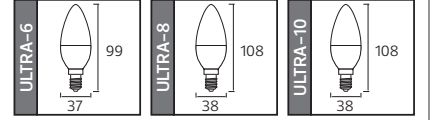

ULTRA SERİSİ

Model	Kod	Watt	Fiyat	Koli İçi	Lümen	Işık Rengi
ULTRA-6	001-003-0006-0001	6 W	1,40 $	100	510 lm	2700K
ULTRA-6	001-003-0006-0002	6 W	1,40 $	100	510 lm	4200K
ULTRA-6	001-003-0006-0003	6 W	1,40 $	100	510 lm	6400K
ULTRA-8	001-003-0008-0001	8 W	1,50 $	100	800 lm	2700K
ULTRA-8	001-003-0008-0002	8 W	1,50 $	100	800 lm	4200K
ULTRA-8	001-003-0008-0003	8 W	1,50 $	100	800 lm	6400K
ULTRA-10	001-003-0010-0001	10 W	1,60 $	100	1000 lm	2700K
ULTRA-10	001-003-0010-0002	10 W	1,60 $	100	1000 lm	4200K
ULTRA-10	001-003-0010-0003	10 W	1,60 $	100	1000 lm	6400K