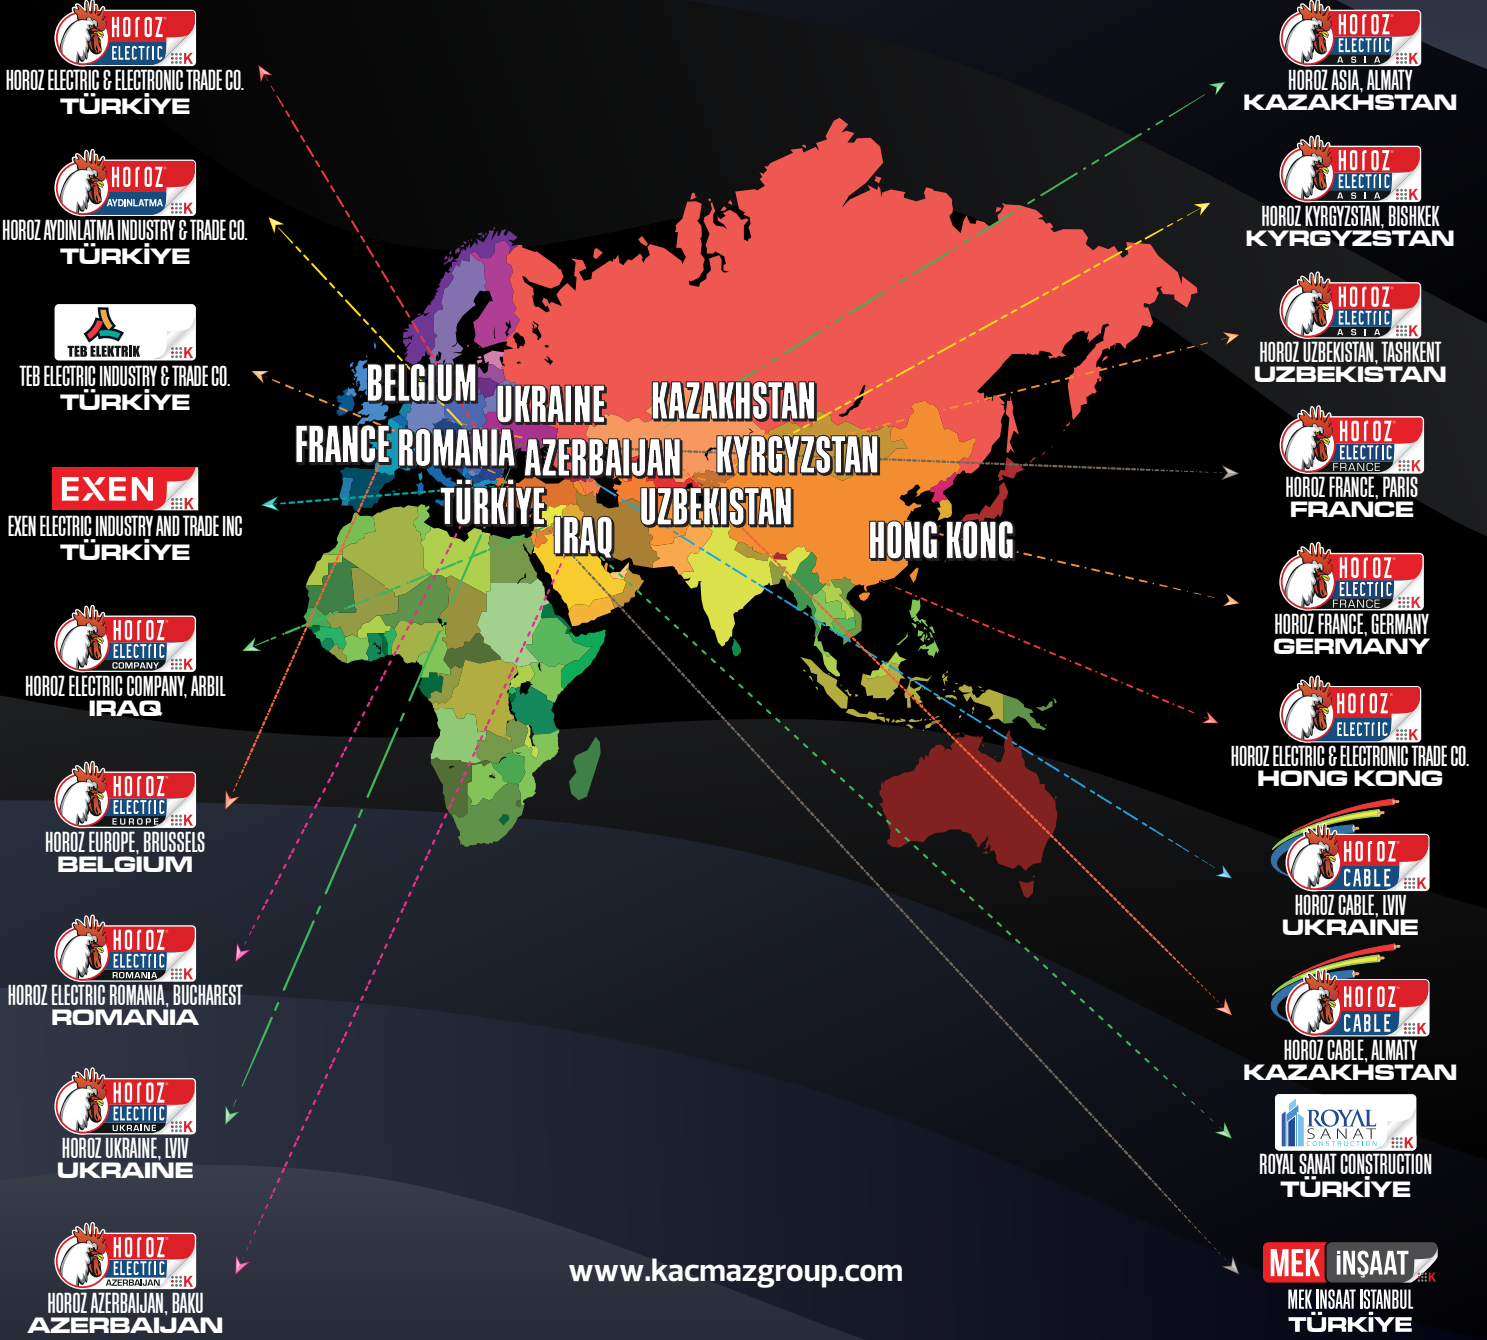

# HOROZ® ELECTRIC

Yüksek Kalite Yüksek Performans

[www.kacmazgroup.com](http://www.kacmazgroup.com)

horoz\_aydinlatma

Horoz Aydınlatma

Horozaydinlatma

0541 294 06 72

[www.horozaydinlatma.com.tr](http://www.horozaydinlatma.com.tr)