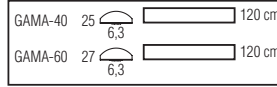

GAMA SERİSİ

YENİ ÜRÜN

Model	Kod	Watt	Fiyat	Koli İçi	Lümen	Renk	Işık Rengi
GAMA-40	052-006-0040-0005	40 W	8,50 $	20	2250 lm	BEYAZ	7000K
GAMA-40	052-006-0040-0105	40 W	9,50 $	20	2250 lm	SİYAH	7000K
GAMA-60	052-006-0060-0005	60 W	9,00 $	20	6500 lm	BEYAZ	7000K
GAMA-60	052-006-0060-0105	60 W	10,00 $	20	6500 lm	SİYAH	7000K
GAMA-80	052-006-0080-0005	80 W	12,50 $	20	8720 lm	BEYAZ	7000K
GAMA-80	052-006-0080-0105	80 W	13,50 $	20	8720 lm	SİYAH	7000K
GAMA-100	052-006-0100-0005	100 W	15,50 $	20	11000 lm	BEYAZ	7000K
GAMA-120	052-006-0120-0005	120 W	21,00 $	20	12200 lm	BEYAZ	7000K

121.5x26.0x14.0	KG 12.0
121.5x26.0x14.0	KG 12.0
121.5x26.0x14.0	KG 12.0
121.5x26.0x14.0	KG 12.0
121.5x27.0x16.5	KG 12.0
121.5x27.0x16.5	KG 12.0
121.5x29.5x22.5	KG 13.5
171.5x29.5x21.0	KG 11.4