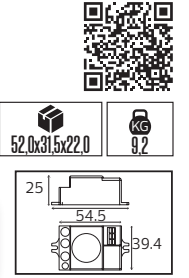

GOLF

Model	Kod	Watt	Fiyat	Koli İçi	Renk
GOLF	088-001-0004-0020	Max. 1200W	16,65 $	100	BEYAZ

SMART

Model	Kod	Watt	Fiyat	Koli İçi	Renk
SMART	088-001-0005-0020	Max. 1200W	11,10 $	50	BEYAZ

POLO

Model	Kod	Watt	Fiyat	Koli İçi	Renk
POLO	088-001-0007-0020	Max. 1200W	16,20 $	100	BEYAZ

MICROWAVE

FLASH

Model	Kod	Watt	Fiyat	Amper	Koli İçi	Renk
FLASH	089-001-0001-0020	Max. 1000W	4,75 $	6A	200	BEYAZ

FLEX

Model	Kod	Watt	Fiyat	Amper	Koli İçi	Renk
FLEX	089-001-0002-0020	Max. 1200W	6,45 $	10A	100	BEYAZ

LUXOR

Model	Kod	Watt	Fiyat	Amper	Koli İçi	Renk
LUXOR	089-001-0003-0020	Max. 2700W	9,30 $	25A	100	BEYAZ