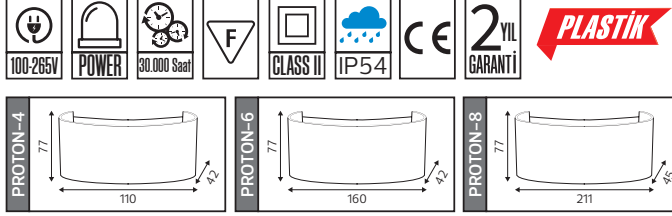

OPERA

Model	Kod	Watt	Fiyat	Koli İçi	Lümen	Renk	Işık Rengi
OPERA-10	076-057-0010-0104	10 W	15,00 $	40	700 lm	SİYAH	3000K

53,0x52,0x51,0	KG 5,5