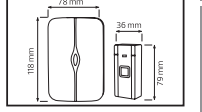

PİL DAHİLDİR