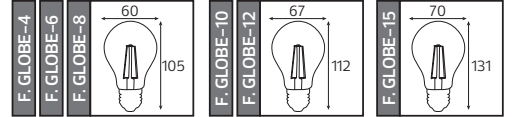

### FILAMENT GLOBE

Model	Kod	Watt	Fiyat	Koli İçi	Lümen	Işık Rengi		
FILAMENT GLOBE-4	001-015-0004-0004	4 W	3,82 \$	100	450 lm	3000K	64.0x33.0x27.0	5.6
FILAMENT GLOBE-4	001-015-0004-0003	4 W	3,82 \$	100	450 lm	6400K	64.0x33.0x27.0	5.6
FILAMENT GLOBE-6	001-015-0006-0004	6 W	3,94 \$	100	700 lm	3000K	33.0x64.0x25.0	5.8
FILAMENT GLOBE-6	001-015-0006-0003	6 W	3,94 \$	100	700 lm	6400K	33.0x64.0x25.0	5.8
FILAMENT GLOBE-8	001-015-0008-0004	8 W	4,07 \$	100	900 lm	3000K	33.0x64.0x24.5	6.1
FILAMENT GLOBE-8	001-015-0008-0003	8 W	4,07 \$	100	900 lm	6400K	33.0x64.0x24.5	6.1
FILAMENT GLOBE-10	001-015-0010-0004	10 W	5,21 \$	100	1200 lm	3000K	70.5x36.0x26.0	7.2
FILAMENT GLOBE-10	001-015-0010-0003	10 W	5,21 \$	100	1200 lm	6400K	70.5x36.0x26.0	7.2
FILAMENT GLOBE-12	001-015-0012-0004	12 W	6,18 \$	100	1540 lm	3000K	36.5x76.5x26.0	7.2
FILAMENT GLOBE-12	001-015-0012-0003	12 W	6,18 \$	100	1540 lm	6400K	36.5x76.5x26.0	7.2
FILAMENT GLOBE-15	001-015-0015-0004	15 W	7,10 \$	100	1750 lm	3000K	36.5x76.5x26.0	7.2
FILAMENT GLOBE-15	001-015-0015-0003	15 W	7,10 \$	100	1750 lm	6400K	36.5x76.5x26.0	7.2