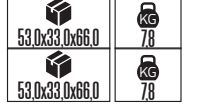

Made in **Türkiye**

YONCA-1

Model	Kod	Watt	Fiyat	Koli İçi	Renk
YONCA-1	400-010-132	Max. 40W	433,50 TL	18	SIYAH
YONCA-1	400-020-132	Max. 40W	433,50 TL	18	BEYAZ

PLASTİK

YONCA-2

Model	Kod	Watt	Fiyat	Koli İçi	Renk
YONCA-2	400-010-133	Max. 40W	433,50 TL	18	SIYAH
YONCA-2	400-020-133	Max. 40W	433,50 TL	18	BEYAZ

PLASTİK