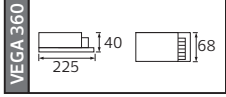

VEGA

Model	Kod	Fiyat	Watt	28x35	50x50	Amper	Koli İçi
VEGA 10	082-001-0010-0220	4,70 $	10 W	2m	1m	0.8A	250
VEGA 36	082-001-0036-0220	6,66 $	36 W	5m	1.5m	3A	100
VEGA 60	082-001-0060-0220	8,80 $	60 W	10m	4m	5A	50
VEGA 120	082-001-0120-0220	11,35 $	120 W	20m	8m	10A	40
VEGA 150	082-001-0150-0220	15,65 $	150 W	30m	10m	12A	40
VEGA 200	082-001-0200-0220	17,80 $	200 W	40m	13m	17A	40
VEGA 250	082-001-0250-0220	19,00 $	250 W	50m	17m	20.8A	30
VEGA 360	082-001-0360-0220	25,40 $	360 W	70m	24m	30A	30

42.5x34.5x49.5	KG 16.5
34.0x45.0x21.5	KG 13.5
29.0x46.0x34.0	KG 17.1
22.0x45.0x35.0	KG 11.0
45.0x29.0x25.5	KG 14.0
45.0x29.0x26.0	KG 18.0
49.0x24.0x25.0	KG 13.7
49.0x24.0x25.0	KG 15.7

İÇ MEKAN

VIPA

Model	Kod	Fiyat	Watt	28x35	50x50	Amper	Koli İçi
VIPA 12	082-002-0012-0220	4,10 $	12 W	3m	1m	1A	120
VIPA 24	082-002-0024-0220	5,00 $	24 W	5m	1.5m	2A	120
VIPA 36	082-002-0036-0220	6,00 $	36 W	7m	2m	3A	80
VIPA 48	082-002-0048-0220	7,00 $	48 W	8m	3m	4A	80
VIPA 60	082-002-0060-0220	9,30 $	60 W	11m	4m	5A	80
VIPA 72	082-002-0072-0220	10,80 $	72 W	14m	5m	6A	80

45.5x27.5x19.0	KG 5.4
45.5x27.5x19.0	KG 5.8
47.0x30.5x19.0	KG 5.9
47.0x33.5x19.0	KG 6.6
47.0x33.5x19.0	KG 8.0
47.0x42.0x19.0	KG 9.2

SLIM

İÇ MEKAN