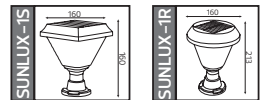

MARATHON

Model	Kod	Watt	Fiyat	Koli İi	Lümen	Renk	Iřık Rengi
MARATHON-10	076-100-0010-0104	10 W	18,50 $	50	700 lm	SİYAH	3000K

PLASTİK

SUNLUX-2

Model	Kod	Watt	Fiyat	Koli İi	Lümen	Renk	Iřık Rengi
SUNLUX-2	078-016-0003-0103	50 W	81,00 $	4	320 lm	SİYAH	6400K

PLASTİK

SUNLUX

Model	Kod	Watt	Fiyat	Koli İi	Lümen	Renk	Iřık Rengi
SUNLUX 1/S	078-016-0002-0103	30 W	35,30 $	12	160lm	SİYAH	6400K
SUNLUX 1/R	078-016-0001-0103	30 W	32,80 $	12	160 lm	SİYAH	6400K

PLASTİK

SERVİ

Model	Kod	Watt	Fiyat	Koli İi	Lümen	Renk	Iřık Rengi
SERVİ	076-009-0012-0102	12 W	82,80 $	8	850 lm	SİYAH	4200K

METAL