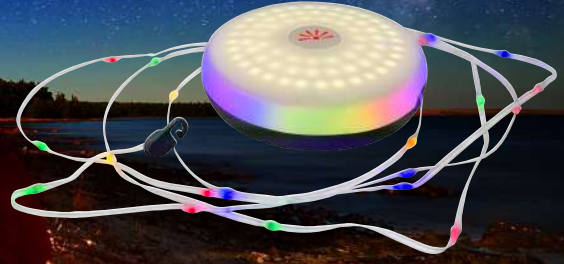

# HOROZ® ELECTRIC

ŞERİT LED IŞIK  
6 SAAT  
YOĞUN IŞIK  
8 SAAT  
NORMAL IŞIK+ŞERİT LED IŞIK  
3.5 SAAT

5V DC  
TYPE-C