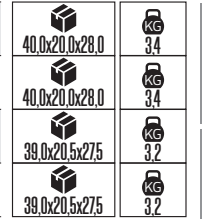

FILAMENT FLAME

Model	Kod	Watt	Fiyat	Koli İçi	Lümen	Işık Rengi
FILAMENT FLAME-4	001-014-0004-0004	4 W	2,40$	100	450 lm	3000K
FILAMENT FLAME-4	001-014-0004-0003	4 W	2,40$	100	450 lm	6400K
FILAMENT FLAME-6	001-014-0006-0004	6 W	2,46$	100	700 lm	3000K
FILAMENT FLAME-6	001-014-0006-0003	6 W	2,46$	100	700 lm	6400K