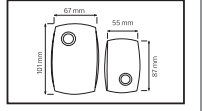

PİL DAHİLDİR