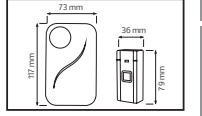

PİL DAHİLDİR