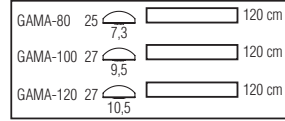

GAMA SERİSİ

YENİ ÜRÜN

Model	Kod	Watt	Fiyat	Koli İçi	Lümen	Renk	Işık Rengi
GAMA-40	052-006-0040-0005	40 W	8,50 $	20	2250 lm	BEYAZ	7000K
GAMA-40	052-006-0040-0105	40 W	9,50 $	20	2250 lm	SİYAH	7000K
GAMA-60	052-006-0060-0005	60 W	9,00 $	20	6500 lm	BEYAZ	7000K
GAMA-60	052-006-0060-0105	60 W	10,00 $	20	6500 lm	SİYAH	7000K
GAMA-80	052-006-0080-0005	80 W	12,50 $	20	8720 lm	BEYAZ	7000K
GAMA-80	052-006-0080-0105	80 W	13,50 $	20	8720 lm	SİYAH	7000K
GAMA-100	052-006-0100-0005	100 W	15,50 $	20	11000 lm	BEYAZ	7000K
GAMA-120	052-006-0120-0005	120 W	21,00 $	20	12200 lm	BEYAZ	7000K

121.5x26.0x14.0	KG 12.0
121.5x26.0x14.0	KG 12.0
121.5x26.0x14.0	KG 12.0
121.5x26.0x14.0	KG 12.0
121.5x27.0x16.5	KG 12.0
121.5x27.0x16.5	KG 12.0
121.5x29.5x22.5	KG 13.5
171.5x29.5x21.0	KG 11.4