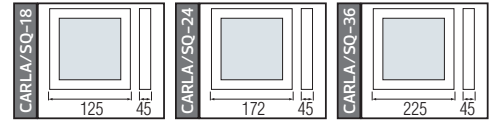

Model	Kod	Watt	Fiyat	Koli İçi	Lümen	Renk	Işık Rengi
CARLA/SQ-18	016-059-0018-0004	18 W	11,70 $	40	1800 lm	BEYAZ	3000K
CARLA/SQ-18	016-059-0018-0005	18 W	11,70 $	40	1800 lm	BEYAZ	7000K
CARLA/SQ-24	016-059-0024-0004	24 W	17,75 $	30	2500 lm	BEYAZ	3000K
CARLA/SQ-24	016-059-0024-0005	24 W	17,75 $	30	2500 lm	BEYAZ	7000K
CARLA/SQ-36	016-059-0036-0004	36 W	27,80 $	20	3820 lm	BEYAZ	3000K
CARLA/SQ-36	016-059-0036-0005	36 W	27,80 $	20	3820 lm	BEYAZ	7000K