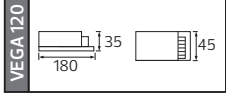

VEGA

Model	Kod	Fiyat	Watt	28x35	50x50	Amper	Koli İçi
VEGA 10	082-001-0010-0220	4,70 $	10 W	2m	1m	0.8A	250
VEGA 36	082-001-0036-0220	6,66 $	36 W	5m	1.5m	3A	100
VEGA 60	082-001-0060-0220	8,80 $	60 W	10m	4m	5A	50
VEGA 120	082-001-0120-0220	11,35 $	120 W	20m	8m	10A	40
VEGA 150	082-001-0150-0220	15,65 $	150 W	30m	10m	12A	40
VEGA 200	082-001-0200-0220	17,80 $	200 W	40m	13m	17A	40
VEGA 250	082-001-0250-0220	19,00 $	250 W	50m	17m	20.8A	30
VEGA 360	082-001-0360-0220	25,40 $	360 W	70m	24m	30A	30

42.5x34.5x49.5	KG 16.5
34.0x45.0x21.5	KG 13.5
29.0x46.0x34.0	KG 17.1
22.0x45.0x35.0	KG 11.0
45.0x29.0x25.5	KG 14.0
45.0x29.0x26.0	KG 18.0
49.0x24.0x25.0	KG 13.7
49.0x24.0x25.0	KG 15.7

İÇ MEKAN

VIPA

Model	Kod	Fiyat	Watt	28x35	50x50	Amper	Koli İçi
VIPA 12	082-002-0012-0220	4,10 $	12 W	3m	1m	1A	120
VIPA 24	082-002-0024-0220	5,00 $	24 W	5m	1.5m	2A	120
VIPA 36	082-002-0036-0220	6,00 $	36 W	7m	2m	3A	80
VIPA 48	082-002-0048-0220	7,00 $	48 W	8m	3m	4A	80
VIPA 60	082-002-0060-0220	9,30 $	60 W	11m	4m	5A	80
VIPA 72	082-002-0072-0220	10,80 $	72 W	14m	5m	6A	80

45.5x27.5x19.0	KG 5.4
45.5x27.5x19.0	KG 5.8
47.0x30.5x19.0	KG 5.9
47.0x33.5x19.0	KG 6.6
47.0x33.5x19.0	KG 8.0
47.0x42.0x19.0	KG 9.2

SLIM

İÇ MEKAN