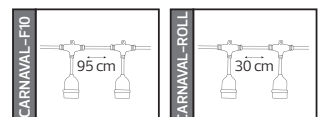

## CARNAVAL SERİSİ

Model	Kod	Watt	Fiyat	Metre	Kablo	Duy	Koli İçi
CARNAVAL-F10	022-002-0010-0100	Max. 500W	44,50 \$	10 m.	2x0,94	10 Duy	20