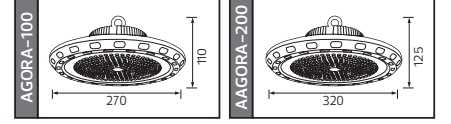

AGORA SERİSİ

YENİ ÜRÜN

Model	Kod	Watt	Fiyat	Koli İçi	Lümen	Renk	Işık Rengi
AGORA-100	063-008-0100-0103	100 W	56,50 $	6	11400 lm	SİYAH	6400K
AGORA-200	063-008-0200-0103	200 W	90,00 $	1	17150 lm	SİYAH	6400K

56,5x28,5x41,5	KG 8,0
33,0x33,0x15,0	KG 1,8

OLIMPOS

Model	Kod	Watt	Fiyat	Koli İçi	Lümen	Renk	Işık Rengi
OLIMPOS-100	063-002-0100-0102	100 W	90,00 $	6	9200 lm	KROM	4200K

49,0x49,0x49,0	KG 12,5