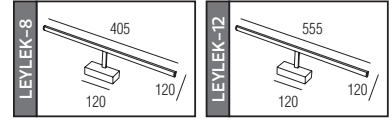

Model	Kod	Watt	Fiyat	Koli İçi	Lümen	Renk	Işık Rengi
KANARYA-8	040-012-0008-1102	8 W	35,75 $	20	720 lm	KROM	4200K
KANARYA-8	040-012-0008-0102	8 W	33,90 $	20	720 lm	SİYAH	4200K
KANARYA-12	040-012-0012-1102	12 W	38,90 $	20	1200 lm	KROM	4200K
KANARYA-12	040-012-0012-0102	12 W	37,20 $	20	1200 lm	SİYAH	4200K