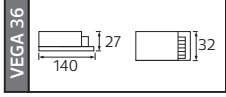

VEGA

Model	Kod	Fiyat	Watt	28x35	50x50	Amper	Koli İçi
VEGA 10	082-001-0010-0220	4,70 $	10 W	2m	1m	0.8A	250
VEGA 36	082-001-0036-0220	6,66 $	36 W	5m	1.5m	3A	100
VEGA 60	082-001-0060-0220	8,80 $	60 W	10m	4m	5A	50
VEGA 120	082-001-0120-0220	11,35 $	120 W	20m	8m	10A	40
VEGA 150	082-001-0150-0220	15,65 $	150 W	30m	10m	12A	40
VEGA 200	082-001-0200-0220	17,80 $	200 W	40m	13m	17A	40
VEGA 250	082-001-0250-0220	19,00 $	250 W	50m	17m	20.8A	30
VEGA 360	082-001-0360-0220	25,40 $	360 W	70m	24m	30A	30

42.5x34.5x49.5	KG 16.5
34.0x45.0x21.5	KG 13.5
29.0x46.0x34.0	KG 17.1
22.0x45.0x35.0	KG 11.0
45.0x29.0x25.5	KG 14.0
45.0x29.0x26.0	KG 18.0
49.0x24.0x25.0	KG 13.7
49.0x24.0x25.0	KG 15.7

İÇ MEKAN

VIPA

Model	Kod	Fiyat	Watt	28x35	50x50	Amper	Koli İçi
VIPA 12	082-002-0012-0220	4,10 $	12 W	3m	1m	1A	120
VIPA 24	082-002-0024-0220	5,00 $	24 W	5m	1.5m	2A	120
VIPA 36	082-002-0036-0220	6,00 $	36 W	7m	2m	3A	80
VIPA 48	082-002-0048-0220	7,00 $	48 W	8m	3m	4A	80
VIPA 60	082-002-0060-0220	9,30 $	60 W	11m	4m	5A	80
VIPA 72	082-002-0072-0220	10,80 $	72 W	14m	5m	6A	80

45.5x27.5x19.0	KG 5.4
45.5x27.5x19.0	KG 5.8
47.0x30.5x19.0	KG 5.9
47.0x33.5x19.0	KG 6.6
47.0x33.5x19.0	KG 8.0
47.0x42.0x19.0	KG 9.2

SLIM

İÇ MEKAN