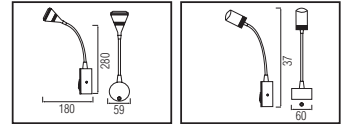

FLAMİNGO SERİSİ

Model	Kod	Watt	Fiyat	Koli İçi	Lümen	Renk	Işık Rengi
FLAMİNGO-4	040-001-0004-1102	4 W	35,70 $	20	360 lm	KROM	4200K
FLAMİNGO-6	040-001-0006-1102	6 W	40,50 $	20	520 lm	KROM	4200K

KUĞU

Model	Kod	Watt	Fiyat	Koli İçi	Lümen	Renk	Işık Rengi
KUĞU	040-006-0003-0202	3 W	22,50 $	100	200 lm	GÜMÜŞ	4200K
KUĞU	040-006-0003-0102	3 W	22,50 $	50	200 lm	SİYAH	4200K

TURNA

Model	Kod	Watt	Fiyat	Koli İçi	Lümen	Renk	Işık Rengi
TURNA	040-007-0003-0202	3 W	22,30 $	50	200 lm	GÜMÜŞ	4200K
TURNA	040-007-0003-0102	3 W	22,30 $	50	200 lm	SİYAH	4200K

BELEK

YENİ ÜRÜN

Model	Kod	Watt	Fiyat	Koli İçi	Lümen	Renk	Işık Rengi
BELEK	029-009-0003-0102	3 W	35,70 $	40	100 lm	SİYAH	4200K
BELEK	029-009-0003-0002	3 W	35,70 $	40	100 lm	BEYAZ	4200K