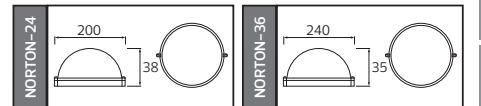

FARADAY

Model	Kod	Watt	Fiyat	Koli İçi	Lümen	Renk	Işık Rengi
FARADAY-24	071-015-0024-0004	24 W	13,20 $	40	2400 lm	BEYAZ	3000K
FARADAY-24	071-015-0024-0010	24 W	13,20 $	40	2400 lm	BEYAZ	8000K
FARADAY-36	071-015-0036-0004	36 W	17,20 $	30	3600 lm	BEYAZ	3000K
FARADAY-36	071-015-0036-0010	36 W	17,20 $	30	3600 lm	BEYAZ	8000K

PLASTİK

NORTON

Model	Kod	Watt	Fiyat	Koli İçi	Lümen	Renk	Işık Rengi
NORTON-24	071-016-0024-0004	24 W	13,70 $	40	2400 lm	BEYAZ	3000K
NORTON-24	071-016-0024-0010	24 W	13,70 $	40	2400 lm	BEYAZ	8000K
NORTON-36	071-016-0036-0004	36 W	18,45 $	30	3600 lm	BEYAZ	3000K
NORTON-36	071-016-0036-0010	36 W	18,45 $	30	3600 lm	BEYAZ	8000K

PLASTİK