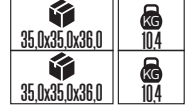

--	--	--

**SIVAÜSTÜ**

**BASEL**

Model	Kod	Watt	Fiyat	Koli İçi	Renk
BASEL	115-003-0001-0100	Max. 50W	14,20 \$	50	SİYAH
BASEL	115-003-0001-0000	Max. 50W	14,20 \$	50	BEYAZ

**LOZAN**

Model	Kod	Watt	Fiyat	Koli İçi	Renk
LOZAN	116-001-0001-0100	Max. 50W	14,50 \$	50	SİYAH
LOZAN	116-001-0001-0000	Max. 50W	14,50 \$	50	BEYAZ