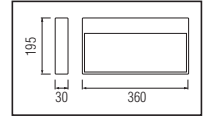

ZOFF

Model	Kod	Watt	Fiyat	Koli İçi	Lümen
ZOFF	084-019-0001-0016	1.5 W	25,80 $	20	50 lm

38.5x31.0x45.0

12.5