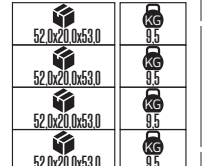

Model	Kod	Watt	Fiyat	Renk	Lümen	Koli İçi	Işık Rengi
AMARA	016-079-0006-0001	6 W	4,60 $	BEYAZ	480 lm	200	2700K
AMARA	016-079-0006-0003	6 W	4,60 $	BEYAZ	480 lm	200	6400K
AMARA	016-079-0006-0101	6 W	4,60 $	SİYAH	480 lm	200	2700K
AMARA	016-079-0006-0103	6 W	4,60 $	SİYAH	480 lm	200	6400K