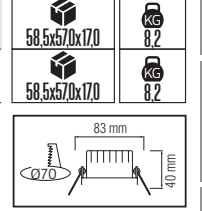

Model	Kod	Watt	Fiyat	Koli İçi	Lümen	Renk	Işık Rengi
LILYA-5	016-009-0005-1201	5 W	6,14 $	100	335 lm	MAT KROM	2700K
LILYA-5	016-009-0005-1203	5 W	6,14 $	100	335 lm	MAT KROM	6400K

NORA SERİSİ