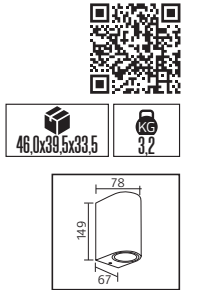

SALKIM

Model	Kod	Watt	Fiyat	Koli İçi	Lümen	Renk	Işık Rengi
SALKIM	076-008-0006-0102	6 W	42,00 $	16	380 lm	SİYAH	4200K

METAL

SELVİ

Model	Kod	Watt	Fiyat	Koli İçi	Lümen	Renk	Işık Rengi
SELVİ	076-007-0006-0102	6 W	36,67 $	24	380 lm	SİYAH	4200K

METAL

MAMBA

Model	Kod	Watt	Fiyat	Koli İçi	Renk
MAMBA	076-066-0001-0100	Max. 2x35W	13,70 $	50	SİYAH

PLASTİK

MAMBA-SQ

Model	Kod	Watt	Fiyat	Koli İçi	Renk
MAMBA-SQ	076-067-0001-0100	Max. 2x35W	13,75 $	50	SİYAH

PLASTİK

WINDSOR

Model	Kod	Watt	Fiyat	Koli İçi	Lümen	Renk	Işık Rengi
WINDSOR-6	076-051-0006-0104	6 W	11,50 $	50	420 lm	SİYAH	3000K

PLASTİK