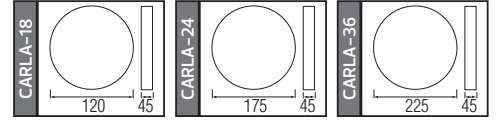

Model	Kod	Watt	Fiyat	Koli İçi	Lümen	Renk	Işık Rengi
CARLA-18	016-058-0018-0004	18 W	10,95 $	40	1800 lm	BEYAZ	3000K
CARLA-18	016-058-0018-0005	18 W	10,95 $	40	1800 lm	BEYAZ	7000K
CARLA-24	016-058-0024-0004	24 W	16,50 $	30	2500 lm	BEYAZ	3000K
CARLA-24	016-058-0024-0005	24 W	16,50 $	30	2500 lm	BEYAZ	7000K
CARLA-36	016-058-0036-0004	36 W	23,30 $	20	3820 lm	BEYAZ	3000K
CARLA-36	016-058-0036-0005	36 W	23,30 $	20	3820 lm	BEYAZ	7000K