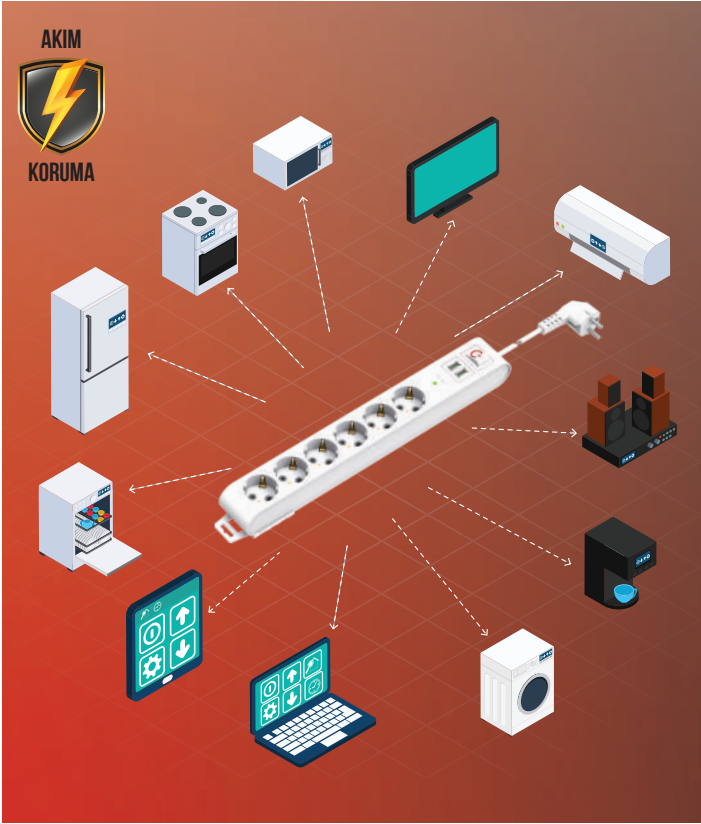

Made in **Türkiye**

USB ANAHTARLI DECO 6'LI AKIM KORUMA 3*1,5

Model	Kod	Amper	Fiyat	Koli İçi
1.5 MT. KABLOLU	210-015-605	16A	1.328,00 TL	12

- Operating Voltage : 220V AC-50/60Hz
- Under Voltage Cut Off : 140V-180V
- Over Voltage Cut Off : 230V-280V
- Delay Time : 5S/210S,default 5S
- Max Capacity : 16A

PROTEX-R

YENİ ÜRÜN

Model	Kod	Amper	Fiyat	Koli İçi
PROTEX-R	131-001-0001-0020	16A	13,95 $	120