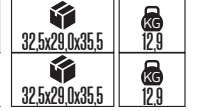

NATALIA

Model	Kod	Watt	Fiyat	Koli İçi	Lümen	Renk	Işık Rengi
NATALIA	016-001-0001-1203	1W	6,20 $	100	60 lm	MAT KROM	6400K
NATALIA	016-001-0001-1213	1W	6,20 $	100	55 lm	MAT KROM	YEŞİL