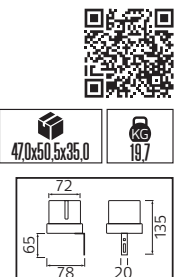

LUXOR

Model	Kod	Watt	Fiyat	Amper	Koli İçi	Renk
LUXOR	089-001-0003-0020	Max. 2700W	9,30 $	25A	100	BEYAZ