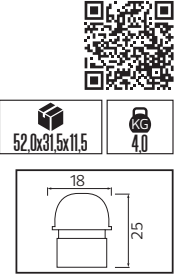

SMART

Model	Kod	Watt	Fiyat	Koli İçi	Renk
SMART	088-001-0005-0020	Max. 1200W	11,10 $	50	BEYAZ