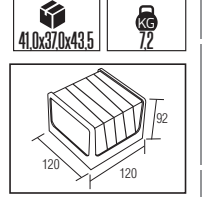

41,0x37,0x43,5

KG 7,2