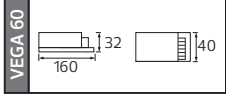

VEGA

Model	Kod	Fiyat	Watt	28x35	50x50	Amper	Koli İçi
VEGA 10	082-001-0010-0220	4,70 $	10 W	2m	1m	0.8A	250
VEGA 36	082-001-0036-0220	6,66 $	36 W	5m	1.5m	3A	100
VEGA 60	082-001-0060-0220	8,80 $	60 W	10m	4m	5A	50
VEGA 120	082-001-0120-0220	11,35 $	120 W	20m	8m	10A	40
VEGA 150	082-001-0150-0220	15,65 $	150 W	30m	10m	12A	40
VEGA 200	082-001-0200-0220	17,80 $	200 W	40m	13m	17A	40
VEGA 250	082-001-0250-0220	19,00 $	250 W	50m	17m	20.8A	30
VEGA 360	082-001-0360-0220	25,40 $	360 W	70m	24m	30A	30

42.5x34.5x49.5	KG 16.5
34.0x45.0x21.5	KG 13.5
29.0x46.0x34.0	KG 17.1
22.0x45.0x35.0	KG 11.0
45.0x29.0x25.5	KG 14.0
45.0x29.0x26.0	KG 18.0
49.0x24.0x25.0	KG 13.7
49.0x24.0x25.0	KG 15.7

İÇ MEKAN

VIPA

Model	Kod	Fiyat	Watt	28x35	50x50	Amper	Koli İçi
VIPA 12	082-002-0012-0220	4,10 $	12 W	3m	1m	1A	120
VIPA 24	082-002-0024-0220	5,00 $	24 W	5m	1.5m	2A	120
VIPA 36	082-002-0036-0220	6,00 $	36 W	7m	2m	3A	80
VIPA 48	082-002-0048-0220	7,00 $	48 W	8m	3m	4A	80
VIPA 60	082-002-0060-0220	9,30 $	60 W	11m	4m	5A	80
VIPA 72	082-002-0072-0220	10,80 $	72 W	14m	5m	6A	80

45.5x27.5x19.0	KG 5.4
45.5x27.5x19.0	KG 5.8
47.0x30.5x19.0	KG 5.9
47.0x33.5x19.0	KG 6.6
47.0x33.5x19.0	KG 8.0
47.0x42.0x19.0	KG 9.2

SLIM

İÇ MEKAN