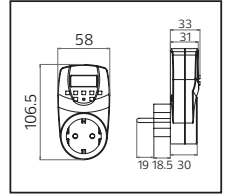

TIMER

Model	Kod	Watt	Fiyat	Program	Min. Zamanlama	Koli İçi
TIMER-2	108-002-0001-0020	3500W	19,50 $	20 Açma-Kapama	1 Dakika	48

DİJİTAL

HAFTALIK