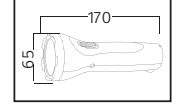

71,5x24,5x30,0

9,8