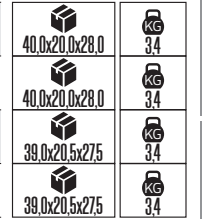

FILAMENT CANDLE

Model	Kod	Watt	Fiyat	Koli İçi	Lümen	Işık Rengi
FILAMENT CANDLE-4	001-013-0004-0004	4 W	2,41$	100	450 lm	3000K
FILAMENT CANDLE-4	001-013-0004-0003	4 W	2,41$	100	450 lm	6400K
FILAMENT CANDLE-6	001-013-0006-0004	6 W	2,46$	100	700 lm	3000K
FILAMENT CANDLE-6	001-013-0006-0003	6 W	2,46$	100	700 lm	6400K

FILAMENT CANDLE/DIM

Model	Kod	Watt	Fiyat	Koli İçi	Lümen	Işık Rengi
FILAMENT CANDLE-4/DIM	001-013-1004-0004	4 W	5,22$	100	450 lm	3000K
FILAMENT CANDLE-4/DIM	001-013-1004-0003	4 W	5,22$	100	450 lm	6400K
FILAMENT CANDLE-6/DIM	001-013-1006-0004	6 W	5,46$	100	700 lm	3000K
FILAMENT CANDLE-6/DIM	001-013-1006-0003	6 W	5,46$	100	700 lm	6400K

DIMLİ

FILAMENT FLAME

Model	Kod	Watt	Fiyat	Koli İçi	Lümen	Işık Rengi
FILAMENT FLAME-4	001-014-0004-0004	4 W	2,40$	100	450 lm	3000K
FILAMENT FLAME-4	001-014-0004-0003	4 W	2,40$	100	450 lm	6400K
FILAMENT FLAME-6	001-014-0006-0004	6 W	2,46$	100	700 lm	3000K
FILAMENT FLAME-6	001-014-0006-0003	6 W	2,46$	100	700 lm	6400K

FILAMENT FLAME/DIM

Model	Kod	Watt	Fiyat	Koli İçi	Lümen	Işık Rengi
FILAMENT FLAME-4/DIM	001-014-1004-0004	4 W	5,22$	100	450 lm	3000K
FILAMENT FLAME-4/DIM	001-014-1004-0003	4 W	5,22$	100	450 lm	6400K
FILAMENT FLAME-6/DIM	001-014-1006-0004	6 W	5,46$	100	700 lm	3000K
FILAMENT FLAME-6/DIM	001-014-1006-0003	6 W	5,46$	100	700 lm	6400K

DIMLİ