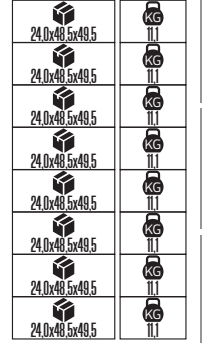

NORA SERİSİ

Model	Kod	Watt	Fiyat	Renk	Lümen	Koli İçi	Işık Rengi
NORA-5	016-053-0005-0001	5 W	3,00 $	BEYAZ	445 lm	200	2700K
NORA-5	016-053-0005-0005	5 W	3,00 $	BEYAZ	445 lm	200	7000K
NORA-5	016-053-0005-0101	5 W	3,00 $	SİYAH	445 lm	200	2700K
NORA-5	016-053-0005-0103	5 W	3,00 $	SİYAH	445 lm	200	6400K
NORA-7	016-053-0007-0001	7 W	3,20 $	BEYAZ	630 lm	200	2700K
NORA-7	016-053-0007-0005	7 W	3,20 $	BEYAZ	630 lm	200	7000K
NORA-7	016-053-0007-0101	7 W	3,20 $	SİYAH	630 lm	200	2700K
NORA-7	016-053-0007-0103	7 W	3,20 $	SİYAH	630 lm	200	6400K

POLİKARBON