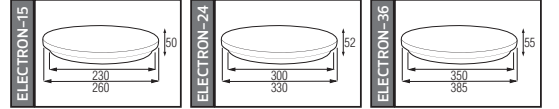

ELECTRON SERİSİ

Model	Kod	Watt	Fiyat	Koli İçi	Lümen	Renk	Işık Rengi
ELECTRON-15	027-010-0015-0003	15 W	15,61 $	20	911 lm	BEYAZ	6400K
ELECTRON-24	027-010-0024-0003	24 W	20,94 $	12	1485 lm	BEYAZ	6400K
ELECTRON-36	027-010-0036-0003	36 W	28,35 $	12	2228 lm	BEYAZ	6400K

51,5x31,0x31,0	6,9
36,5x68,5x35,0	8,8
79,0x38,0x40,0	9,3