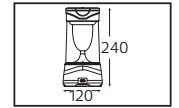

51,5x26,5x52,0

10,3