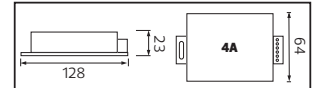

RGB KONTROL CİHAZI 4A

Model	Kod	Fiyat	Watt	28x35	50x50	Koli İçi		
4A	100-002-0144-0206	31,90 $	144 W	30m	10m	80	61.0x35.0x28.5	15.5