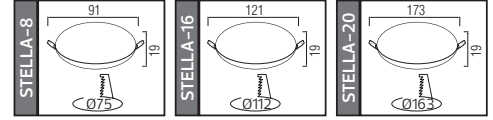

ÇERÇEVESİZ

RAYLI

STELLA SERİSİ

Model	Kod	Watt	Fiyat	Koli İçi	Lümen	Renk	Işık Rengi
STELLA-10	016-052-0010-0001	10 W	5,10 $	50	935 lm	BEYAZ	2700K
STELLA-10	016-052-0010-0003	10 W	5,10 $	50	935 lm	BEYAZ	6400K
STELLA-18	016-052-0018-0001	18 W	6,28 $	50	1800 lm	BEYAZ	2700K
STELLA-18	016-052-0018-0003	18 W	6,28 $	50	1800 lm	BEYAZ	6400K
STELLA-24	016-052-0024-0001	24 W	8,10 $	20	2500 lm	BEYAZ	2700K
STELLA-24	016-052-0024-0003	24 W	8,10 $	20	2500 lm	BEYAZ	6400K
STELLA-36	016-052-0036-0001	36 W	10,62 $	20	3820 lm	BEYAZ	2700K
STELLA-36	016-052-0036-0003	36 W	10,62 $	20	3820 lm	BEYAZ	6400K

22.0x57.0x22.0	KG 4.35
22.0x57.0x22.0	KG 4.35
22.0x67.0x32.0	KG 6.22
22.0x67.0x32.0	KG 6.22
37.5x37.5x21.0	KG 6.13
37.5x37.5x21.0	KG 6.13
43.0x47.0x27.0	KG 6.23
43.0x47.0x27.0	KG 6.23