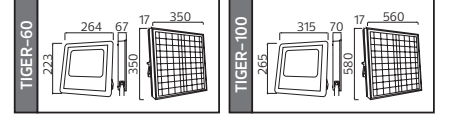

SOLAR

DİMLİ

TURBO 3 CCT SERİSİ

Model	Kod	Watt	Fiyat	Koli İçi	Lümen	Renk	Işık Rengi
TURBO-200	068-027-0200-0909	200 W	41,50 $	20	1466 lm	TURUNCU	3 CCT (3000K-4000K-6400K)
TURBO-400	068-027-0400-0909	400 W	60,50 $	20	2391 lm	TURUNCU	3 CCT (3000K-4000K-6400K)
TURBO-800	068-027-0800-0909	800 W	114,00 $	10	2733 lm	TURUNCU	3 CCT (3000K-4000K-6400K)

39.0x33.0x32.4	33.8
49.3x35.8x40.7	47.4
53.0x42.0x34.5	50.0