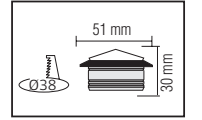

FIONA

Model	Kod	Watt	Fiyat	Koli İçi	Lümen	Renk	Işık Rengi
FIONA	016-028-0001-0102	1W	6,10 $	200	70 lm	SİYAH	4200K
FIONA	016-028-0001-0103	1W	6,10 $	200	70 lm	SİYAH	6400K
FIONA	016-028-0001-1202	1W	6,80 $	200	70 lm	MAT KROM	4200K
FIONA	016-028-0001-1203	1W	6,80 $	200	70 lm	MAT KROM	6400K