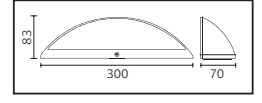

ZAKKUM

Model	Kod	Watt	Fiyat	Koli İçi	Lümen	Renk	Işık Rengi
ZAKKUM	076-005-0006-0102	6 W	48,82 $	12	540 lm	SIYAH	4200K

33,0x32,0x32,0

KG 8,0