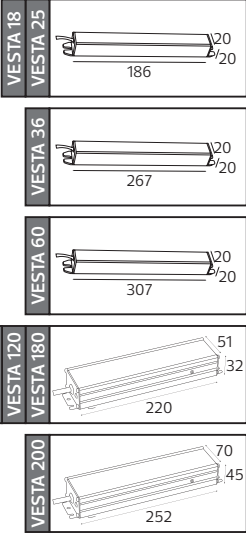

VESTA

Model	Kod	Fiyat	Watt	28x35	50x50	Amper	Class	Koli İçi
VESTA 18	083-001-0018-0120	9,15 $	18 W	3.5m	1.2m	1.5A	II	120
VESTA 25	083-001-0025-0120	12,90 $	25 W	5m	1.7m	2A	II	120
VESTA 36	083-001-0036-0120	17,90 $	36 W	7m	2m	3A	II	78
VESTA 60	083-001-0060-0120	27,70 $	60 W	12m	4m	5A	II	78
VESTA 100	083-001-0100-0120	39,60 $	100 W	20m	6.5m	8.5A	I	28
VESTA 120	083-001-0120-0120	41,10 $	120 W	25m	8m	10A	I	28
VESTA 180	083-001-0180-0120	49,50 $	180 W	37m	12m	15A	I	22
VESTA 200	083-001-0200-0120	60,80 $	200 W	40m	13m	17A	I	15