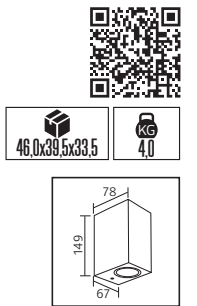

SALKIM

Model	Kod	Watt	Fiyat	Koli İçi	Lümen	Renk	Işık Rengi
SALKIM	076-008-0006-0102	6 W	42,00 $	16	380 lm	SİYAH	4200K

METAL

SELVİ

Model	Kod	Watt	Fiyat	Koli İçi	Lümen	Renk	Işık Rengi
SELVİ	076-007-0006-0102	6 W	36,67 $	24	380 lm	SİYAH	4200K

METAL

MAMBA

Model	Kod	Watt	Fiyat	Koli İçi	Renk
MAMBA	076-066-0001-0100	Max. 2x35W	13,70 $	50	SİYAH

PLASTİK

MAMBA-SQ

Model	Kod	Watt	Fiyat	Koli İçi	Renk
MAMBA-SQ	076-067-0001-0100	Max. 2x35W	13,75 $	50	SİYAH

PLASTİK

WINDSOR

Model	Kod	Watt	Fiyat	Koli İçi	Lümen	Renk	Işık Rengi
WINDSOR-6	076-051-0006-0104	6 W	11,50 $	50	420 lm	SİYAH	3000K

PLASTİK