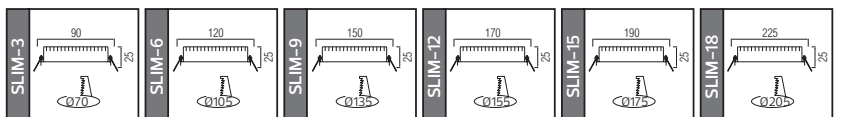

### SLIM SERİSİ

Model	Kod	Watt	Fiyat	Koli İçi	Lümen	Renk	Işık Rengi		
SLIM-3	056-003-0003-0001	3 W	2,98 \$	120	260 lm	BEYAZ	2700K	54.5x26.0x23.0	KG 8.7
SLIM-3	056-003-0003-0003	3 W	2,98 \$	120	260 lm	BEYAZ	6400K	54.5x26.0x23.0	KG 8.7
SLIM-6	056-003-0006-0001	6 W	3,70 \$	120	510 lm	BEYAZ	2700K	49.5x46.0x31.0	KG 12.8
SLIM-6	056-003-0006-0003	6 W	3,70 \$	120	510 lm	BEYAZ	6400K	49.5x46.0x31.0	KG 12.8
SLIM-9	056-003-0009-0001	9 W	4,42 \$	120	850 lm	BEYAZ	2700K	51.5x50.0x33.0	KG 15.5
SLIM-9	056-003-0009-0003	9 W	4,42 \$	120	850 lm	BEYAZ	6400K	51.5x50.0x33.0	KG 15.5
SLIM-12	056-003-0012-0001	12 W	5,05 \$	80	1200 lm	BEYAZ	2700K	49.5x38.0x36.5	KG 12.8
SLIM-12	056-003-0012-0003	12 W	5,05 \$	80	1200 lm	BEYAZ	6400K	49.5x38.0x36.5	KG 12.8
SLIM-15	056-003-0015-0001	15 W	5,97 \$	80	1500 lm	BEYAZ	2700K	46.0x43.0x32.0	KG 16.5
SLIM-15	056-003-0015-0003	15 W	5,97 \$	80	1500 lm	BEYAZ	6400K	46.0x43.0x32.0	KG 16.5
SLIM-18	056-003-0018-0001	18 W	6,61 \$	40	1850 lm	BEYAZ	2700K	50.0x45.5x25.0	KG 16.5
SLIM-18	056-003-0018-0003	18 W	6,61 \$	40	1850 lm	BEYAZ	6400K	50.0x45.5x25.0	KG 16.5