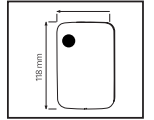

PİL DAHİLDİR