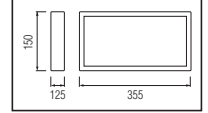

ROBSON

Model	Kod	Watt	Fiyat	Koli İçi	Lümen
ROBSON	084-020-0002-0893	3 W	15,95 $	20	160 lm
ROBSON	084-020-0002-0892	3 W	15,95 $	20	160 lm
ROBSON	084-020-0002-0891	3 W	15,95 $	20	160 lm
ROBSON	084-020-0002-0890	3 W	15,95 $	20	160 lm

36.0x29.0x34.0

11.2