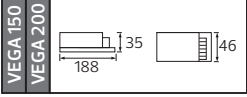

VEGA

Model	Kod	Fiyat	Watt	28x35	50x50	Amper	Koli İçi
VEGA 10	082-001-0010-0220	4,70 $	10 W	2m	1m	0.8A	250
VEGA 36	082-001-0036-0220	6,66 $	36 W	5m	1.5m	3A	100
VEGA 60	082-001-0060-0220	8,80 $	60 W	10m	4m	5A	50
VEGA 120	082-001-0120-0220	11,35 $	120 W	20m	8m	10A	40
VEGA 150	082-001-0150-0220	15,65 $	150 W	30m	10m	12A	40
VEGA 200	082-001-0200-0220	17,80 $	200 W	40m	13m	17A	40
VEGA 250	082-001-0250-0220	19,00 $	250 W	50m	17m	20.8A	30
VEGA 360	082-001-0360-0220	25,40 $	360 W	70m	24m	30A	30

42.5x34.5x49.5	KG 16.5
34.0x45.0x21.5	KG 13.5
29.0x46.0x34.0	KG 17.1
22.0x45.0x35.0	KG 11.0
45.0x29.0x25.5	KG 14.0
45.0x29.0x26.0	KG 18.0
49.0x24.0x25.0	KG 13.7
49.0x24.0x25.0	KG 15.7

İÇ MEKAN

VIPA

Model	Kod	Fiyat	Watt	28x35	50x50	Amper	Koli İçi
VIPA 12	082-002-0012-0220	4,10 $	12 W	3m	1m	1A	120
VIPA 24	082-002-0024-0220	5,00 $	24 W	5m	1.5m	2A	120
VIPA 36	082-002-0036-0220	6,00 $	36 W	7m	2m	3A	80
VIPA 48	082-002-0048-0220	7,00 $	48 W	8m	3m	4A	80
VIPA 60	082-002-0060-0220	9,30 $	60 W	11m	4m	5A	80
VIPA 72	082-002-0072-0220	10,80 $	72 W	14m	5m	6A	80

45.5x27.5x19.0	KG 5.4
45.5x27.5x19.0	KG 5.8
47.0x30.5x19.0	KG 5.9
47.0x33.5x19.0	KG 6.6
47.0x33.5x19.0	KG 8.0
47.0x42.0x19.0	KG 9.2

SLIM

İÇ MEKAN