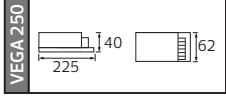

VEGA

Model	Kod	Fiyat	Watt	28x35	50x50	Amper	Koli İçi
VEGA 10	082-001-0010-0220	4,70 $	10 W	2m	1m	0.8A	250
VEGA 36	082-001-0036-0220	6,66 $	36 W	5m	1.5m	3A	100
VEGA 60	082-001-0060-0220	8,80 $	60 W	10m	4m	5A	50
VEGA 120	082-001-0120-0220	11,35 $	120 W	20m	8m	10A	40
VEGA 150	082-001-0150-0220	15,65 $	150 W	30m	10m	12A	40
VEGA 200	082-001-0200-0220	17,80 $	200 W	40m	13m	17A	40
VEGA 250	082-001-0250-0220	19,00 $	250 W	50m	17m	20.8A	30
VEGA 360	082-001-0360-0220	25,40 $	360 W	70m	24m	30A	30

42.5x34.5x49.5	KG 16.5
34.0x45.0x21.5	KG 13.5
29.0x46.0x34.0	KG 17.1
22.0x45.0x35.0	KG 11.0
45.0x29.0x25.5	KG 14.0
45.0x29.0x26.0	KG 18.0
49.0x24.0x25.0	KG 13.7
49.0x24.0x25.0	KG 15.7

İÇ MEKAN

VIPA

Model	Kod	Fiyat	Watt	28x35	50x50	Amper	Koli İçi
VIPA 12	082-002-0012-0220	4,10 $	12 W	3m	1m	1A	120
VIPA 24	082-002-0024-0220	5,00 $	24 W	5m	1.5m	2A	120
VIPA 36	082-002-0036-0220	6,00 $	36 W	7m	2m	3A	80
VIPA 48	082-002-0048-0220	7,00 $	48 W	8m	3m	4A	80
VIPA 60	082-002-0060-0220	9,30 $	60 W	11m	4m	5A	80
VIPA 72	082-002-0072-0220	10,80 $	72 W	14m	5m	6A	80

45.5x27.5x19.0	KG 5.4
45.5x27.5x19.0	KG 5.8
47.0x30.5x19.0	KG 5.9
47.0x33.5x19.0	KG 6.6
47.0x33.5x19.0	KG 8.0
47.0x42.0x19.0	KG 9.2

SLIM

İÇ MEKAN