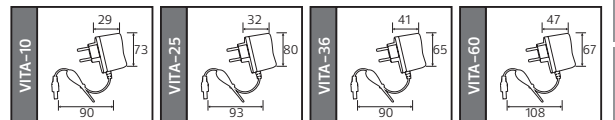

VITA SERİSİ

YENİ ÜRÜN

Model	Kod	Fiyat	Watt	Çıkış Akımı	Koli İçi
VITA-10	082-006-0001-0120	1,90 $	10W	1A	200
VITA-25	082-006-0002-0120	2,50 $	25W	2A	200
VITA-36	082-006-0003-0120	3,20 $	36W	3A	200
VITA-60	082-006-0005-0120	5,50 $	60W	5A	200