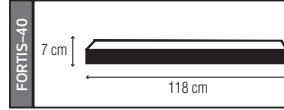

FORTIS SERİSİ

YENİ ÜRÜN

Model	Kod	Watt	Fiyat	Koli İçi	Lümen	Renk	Işık Rengi
FORTIS-40	019-068-0040-0004	40 W	21,55 $	30	3200 lm	BEYAZ	3000K
FORTIS-40	019-068-0040-0104	40 W	21,55 $	30	3200 lm	SİYAH	3000K
FORTIS-40	019-068-0040-0005	40 W	21,55 $	30	4800 lm	BEYAZ	7000K
FORTIS-40	019-068-0040-0105	40 W	21,55 $	30	4800 lm	SİYAH	7000K
FORTIS-50	019-068-0050-0004	50 W	25,20 $	20	4800 lm	BEYAZ	3000K
FORTIS-50	019-068-0050-0104	50 W	25,20 $	20	4800 lm	SİYAH	3000K
FORTIS-50	019-068-0050-0005	50 W	25,20 $	20	4800 lm	BEYAZ	7000K
FORTIS-50	019-068-0050-0105	50 W	25,20 $	20	4800 lm	SİYAH	7000K

120,0x26,0x23,0	KG 16,10
120,0x26,0x23,0	KG 16,10
120,0x26,0x22,0	KG 19,20
120,0x26,0x22,0	KG 19,20