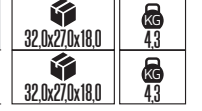

MONICA

Model	Kod	Watt	Fiyat	Koli İçi	Lümen	Renk	Işık Rengi
MONICA	016-003-0001-0102	1W	4,10 $	100	80 lm	SİYAH	4200K
MONICA	016-003-0001-1202	1W	4,20 $	100	80 lm	MAT KROM	4200K