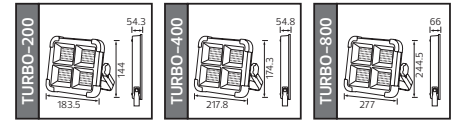

TIGER SERİSİ

Model	Kod	Watt	Fiyat	Koli İçi	Lümen	Renk	Işık Rengi
TIGER-60	068-012-0060-0103	60 W	131,00 $	5	1040 lm	SİYAH	6400K
TIGER-100	068-012-0100-0103	100 W	205,00 $	2	1500 lm	SİYAH	6400K

370x370x38.0	16.9
380x605x15.0	10.6

SOLAR

DİMLİ

TURBO 3 CCT SERİSİ

Model	Kod	Watt	Fiyat	Koli İçi	Lümen	Renk	Işık Rengi
TURBO-200	068-027-0200-0909	200 W	41,50 $	20	1466 lm	TURUNCU	3 CCT (3000K-4000K-6400K)
TURBO-400	068-027-0400-0909	400 W	60,50 $	20	2391 lm	TURUNCU	3 CCT (3000K-4000K-6400K)
TURBO-800	068-027-0800-0909	800 W	114,00 $	10	2733 lm	TURUNCU	3 CCT (3000K-4000K-6400K)

39.0x33.0x32.4	33.8
49.3x35.8x40.7	47.4
53.0x42.0x34.5	50.0

İŞIK RENGİ AYARLANABİLİR

3000K

4500K

6000K