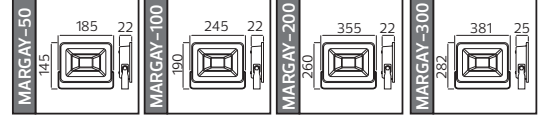

MARGAY SERİSİ

YENİ ÜRÜN

Model	Kod	Watt	Fiyat	Koli İçi	Lümen	Renk	Işık Rengi		
MARGAY-50	068-031-0050-0103	50 W	17,20 $	20	5000 lm	SİYAH	6400K	38.5x33x23	KG 10.6
MARGAY-100	068-031-0100-0103	100 W	26,90 $	20	10000 lm	SİYAH	6400K	48.5x33x29	KG 13.8
MARGAY-200	068-031-0200-0103	200 W	54,60 $	10	20000 lm	SİYAH	6400K	39x31x31.5	KG 12.1
MARGAY-300	068-031-0300-0103	300 W	73,90 $	10	30000 lm	SİYAH	6400K	42x33x33.5	KG 16.3