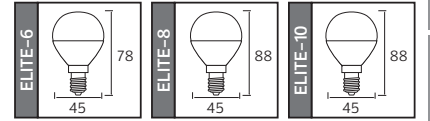

ELITE E14 SERİSİ

Model	Kod	Watt	Fiyat	Koli İçi	Lümen	Işık Rengi
ELITE-6	001-005-0006-0002	6 W	1,40 $	100	510 lm	4200K
ELITE-6	001-005-0006-0003	6 W	1,40 $	100	510 lm	6400K
ELITE-8	001-005-0008-0002	8 W	1,50 $	100	800 lm	4200K
ELITE-8	001-005-0008-0003	8 W	1,50 $	100	800 lm	6400K
ELITE-10	001-005-0010-0002	10 W	1,60 $	100	1000 lm	4200K
ELITE-10	001-005-0010-0003	10 W	1,60 $	100	1000 lm	6400K