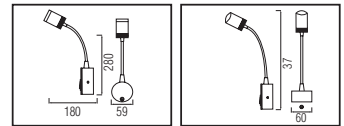

KUĞU

Model	Kod	Watt	Fiyat	Koli İçi	Lümen	Renk	Işık Rengi
KUĞU	040-006-0003-0202	3 W	22,50 \$	100	200 lm	GÜMÜŞ	4200K
KUĞU	040-006-0003-0102	3 W	22,50 \$	50	200 lm	SİYAH	4200K

TURNA

Model	Kod	Watt	Fiyat	Koli İçi	Lümen	Renk	Işık Rengi
TURNA	040-007-0003-0202	3 W	22,30 \$	50	200 lm	GÜMÜŞ	4200K
TURNA	040-007-0003-0102	3 W	22,30 \$	50	200 lm	SİYAH	4200K