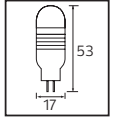

HL 448L

Model	Kod	Watt	Fiyat	Koli İçi	Lümen	Işık Rengi
HL 448L	LEDLMP-0449025001	1W	1,90 $	216	80 lm	6400K