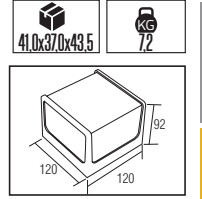

41,0x37,0x43,5

KG 7,2