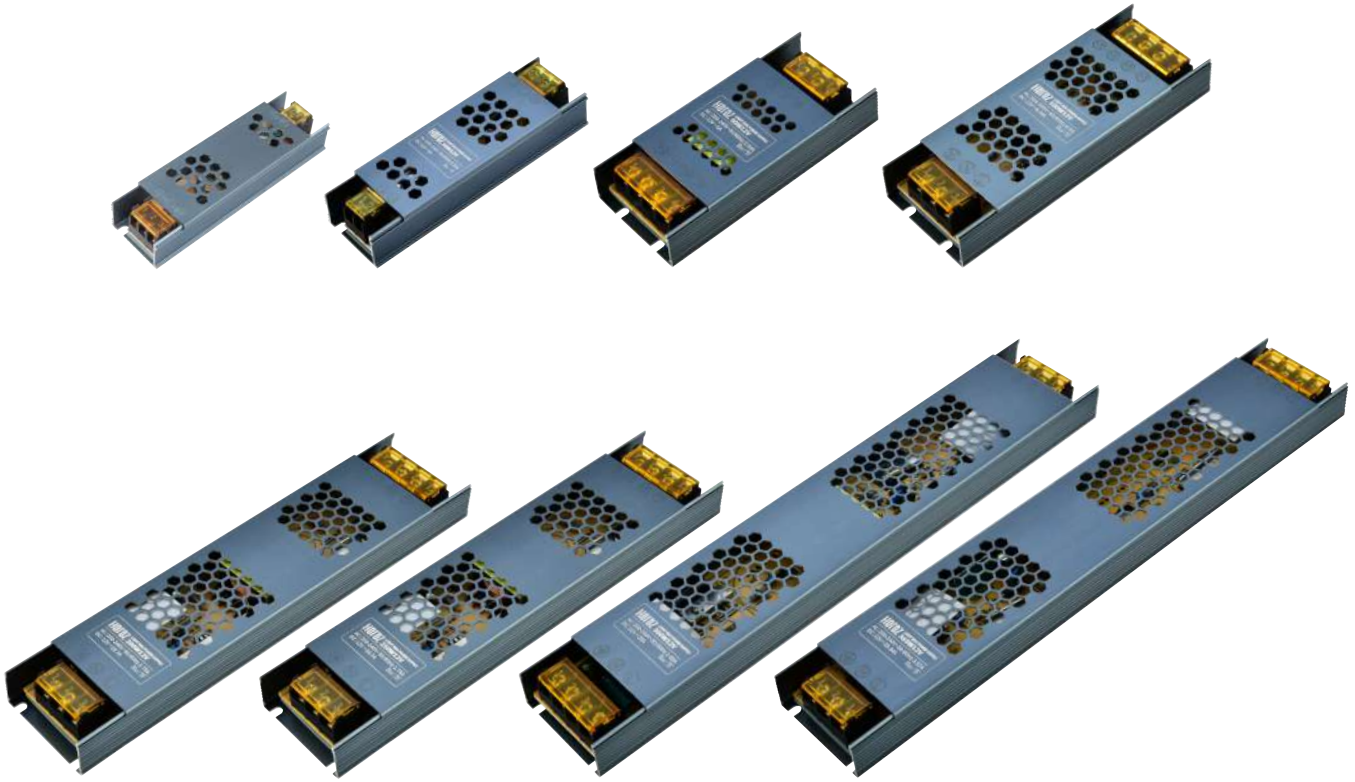

35.0x36.0x19.5	KG 7.1
35.0x36.0x19.5	KG 7.1

24V DC

İÇ MEKAN

VESPA 10	
VESPA 36	
VESPA 60	
VESPA 120	
VESPA 150	
VESPA 200	
VESPA 250	
VESPA 360	