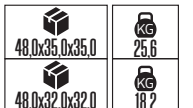

CARNAVAL SERİSİ

Model	Kod	Watt	Fiyat	Metre	Kablo	Duy	Koli İçi
CARNAVAL-F10	022-002-0010-0100	Max. 500W	44,50 $	10 m.	2x0,94	10 Duy	20