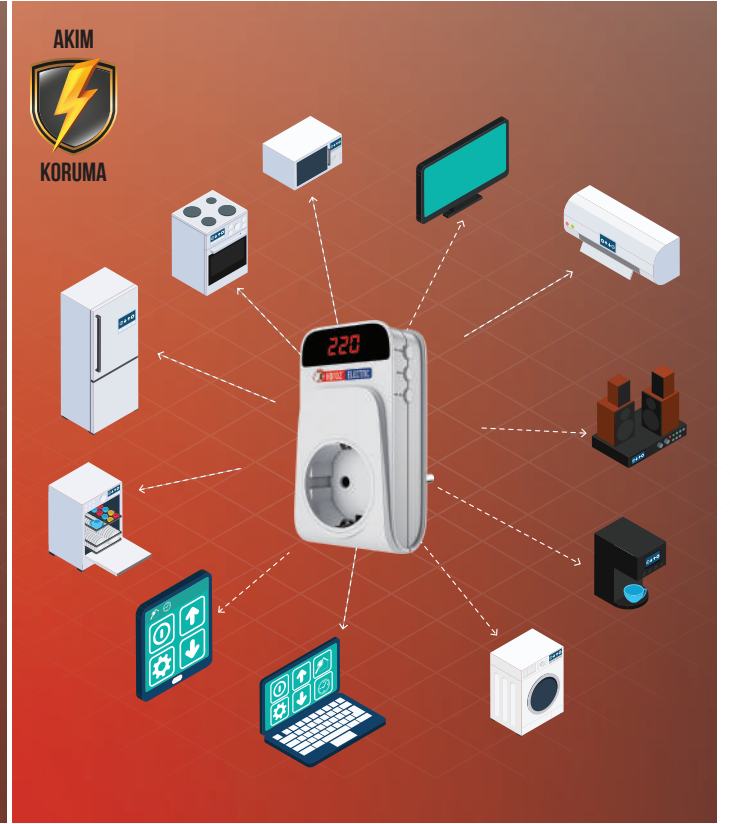

Made in **Türkiye**

USB ANAHTARLI DECO 6'LI AKIM KORUMA 3*1,5

Model	Kod	Amper	Fiyat	Koli İçi
1.5 MT. KABLOLU	210-015-605	16A	1.328,00 TL	12

- Operating Voltage : 220V AC-50/60Hz
- Under Voltage Cut Off : 140V-180V
- Over Voltage Cut Off : 230V-280V
- Delay Time : 5S/210S,default 5S
- Max Capacity : 16A

PROTEX-R

YENİ ÜRÜN

Model	Kod	Amper	Fiyat	Koli İçi
PROTEX-R	131-001-0001-0020	16A	13,95 $	120