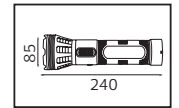

39,5x64,5x53,5

2,2