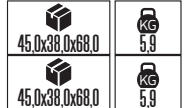

Made in **Türkiye**

ORKİDE-4

Model	Kod	Watt	Fiyat	Koli İçi	Renk
ORKİDE-4	400-000-124	Max. 40W	496,80 TL	15	SİYAH
ORKİDE-4	400-001-124	Max. 40W	496,80 TL	15	GRİ

PLASTİK

ORKİDE-4

Model	Kod	Watt	Fiyat	Koli İçi	Renk
ORKİDE-4	400-010-124	Max. 40W	1.163,80 TL	15	SİYAH
ORKİDE-4	400-011-124	Max. 40W	1.163,80 TL	15	GRİ

PLASTİK

SENSÖRLÜ

BEGONYA-3

Model	Kod	Watt	Fiyat	Koli İçi	Renk
BEGONYA-3	400-010-118	Max. 40W	512,50 TL	12	SİYAH
BEGONYA-3	400-020-118	Max. 40W	512,50 TL	12	BEYAZ

PLASTİK

BEGONYA-4

Model	Kod	Watt	Fiyat	Koli İçi	Renk
BEGONYA-4	400-010-120	Max. 40W	380,90 TL	20	SİYAH
BEGONYA-4	400-020-120	Max. 40W	380,90 TL	20	BEYAZ

PLASTİK