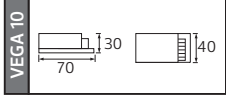

VEGA

Model	Kod	Fiyat	Watt	28x35	50x50	Amper	Koli İçi
VEGA 10	082-001-0010-0220	4,70 $	10 W	2m	1m	0.8A	250
VEGA 36	082-001-0036-0220	6,66 $	36 W	5m	1.5m	3A	100
VEGA 60	082-001-0060-0220	8,80 $	60 W	10m	4m	5A	50
VEGA 120	082-001-0120-0220	11,35 $	120 W	20m	8m	10A	40
VEGA 150	082-001-0150-0220	15,65 $	150 W	30m	10m	12A	40
VEGA 200	082-001-0200-0220	17,80 $	200 W	40m	13m	17A	40
VEGA 250	082-001-0250-0220	19,00 $	250 W	50m	17m	20.8A	30
VEGA 360	082-001-0360-0220	25,40 $	360 W	70m	24m	30A	30

42.5x34.5x49.5	KG 16.5
34.0x45.0x21.5	KG 13.5
29.0x46.0x34.0	KG 17.1
22.0x45.0x35.0	KG 11.0
45.0x29.0x25.5	KG 14.0
45.0x29.0x26.0	KG 18.0
49.0x24.0x25.0	KG 13.7
49.0x24.0x25.0	KG 15.7

İÇ MEKAN

VIPA

Model	Kod	Fiyat	Watt	28x35	50x50	Amper	Koli İçi
VIPA 12	082-002-0012-0220	4,10 $	12 W	3m	1m	1A	120
VIPA 24	082-002-0024-0220	5,00 $	24 W	5m	1.5m	2A	120
VIPA 36	082-002-0036-0220	6,00 $	36 W	7m	2m	3A	80
VIPA 48	082-002-0048-0220	7,00 $	48 W	8m	3m	4A	80
VIPA 60	082-002-0060-0220	9,30 $	60 W	11m	4m	5A	80
VIPA 72	082-002-0072-0220	10,80 $	72 W	14m	5m	6A	80

45.5x27.5x19.0	KG 5.4
45.5x27.5x19.0	KG 5.8
47.0x30.5x19.0	KG 5.9
47.0x33.5x19.0	KG 6.6
47.0x33.5x19.0	KG 8.0
47.0x42.0x19.0	KG 9.2

SLIM

İÇ MEKAN