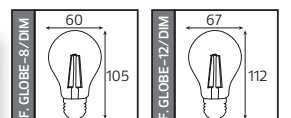

FILAMENT GLOBE

Model	Kod	Watt	Fiyat	Koli İçi	Lümen	Işık Rengi		
FILAMENT GLOBE-4	001-015-0004-0004	4 W	3,82 $	100	450 lm	3000K	64.0x33.0x27.0	5.6
FILAMENT GLOBE-4	001-015-0004-0003	4 W	3,82 $	100	450 lm	6400K	64.0x33.0x27.0	5.6
FILAMENT GLOBE-6	001-015-0006-0004	6 W	3,94 $	100	700 lm	3000K	33.0x64.0x25.0	5.8
FILAMENT GLOBE-6	001-015-0006-0003	6 W	3,94 $	100	700 lm	6400K	33.0x64.0x25.0	5.8
FILAMENT GLOBE-8	001-015-0008-0004	8 W	4,07 $	100	900 lm	3000K	33.0x64.0x24.5	6.1
FILAMENT GLOBE-8	001-015-0008-0003	8 W	4,07 $	100	900 lm	6400K	33.0x64.0x24.5	6.1
FILAMENT GLOBE-10	001-015-0010-0004	10 W	5,21 $	100	1200 lm	3000K	70.5x36.0x26.0	7.2
FILAMENT GLOBE-10	001-015-0010-0003	10 W	5,21 $	100	1200 lm	6400K	70.5x36.0x26.0	7.2
FILAMENT GLOBE-12	001-015-0012-0004	12 W	6,18 $	100	1540 lm	3000K	36.5x76.5x26.0	7.2
FILAMENT GLOBE-12	001-015-0012-0003	12 W	6,18 $	100	1540 lm	6400K	36.5x76.5x26.0	7.2
FILAMENT GLOBE-15	001-015-0015-0004	15 W	7,10 $	100	1750 lm	3000K	36.5x76.5x26.0	7.2
FILAMENT GLOBE-15	001-015-0015-0003	15 W	7,10 $	100	1750 lm	6400K	36.5x76.5x26.0	7.2

FILAMENT GLOBE/DIM

Model	Kod	Watt	Fiyat	Koli İçi	Lümen	Işık Rengi		
FILAMENT GLOBE-8/DIM	001-015-1008-0004	8 W	7,97 $	100	900 lm	3000K	33.0x64.0x24.5	3.4
FILAMENT GLOBE-8/DIM	001-015-1008-0003	8 W	7,97 $	100	900 lm	6400K	33.0x64.0x24.5	3.4
FILAMENT GLOBE-12/DIM	001-015-1012-0004	12 W	12,00 $	100	1540 lm	3000K	36.5x76.5x26.0	7.2
FILAMENT GLOBE-12/DIM	001-015-1012-0003	12 W	12,00 $	100	1540 lm	6400K	36.5x76.5x26.0	7.2

DİMLİ