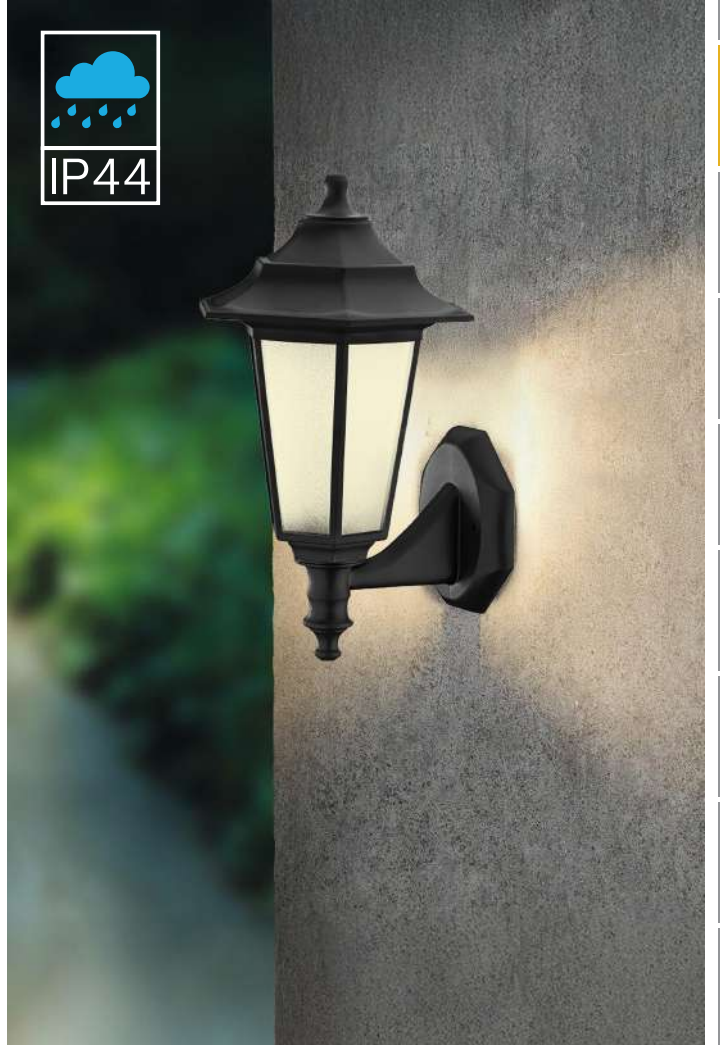

BEGONYA-2

Model	Kod	Watt	Fiyat	Koli İçi	Renk
BEGONYA-2	400-010-117	Max. 40W	459,60 TL	12	SİYAH
BEGONYA-2	400-020-117	Max. 40W	459,60 TL	12	BEYAZ

PLASTİK