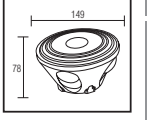

## BOLERO

Model	Kod	Watt	Fiyat	Koli İçi	Lümen	Renk	Işık Rengi
BOLERO-6	076-076-0006-0104	6 W	12,50 \$	50	420 lm	SİYAH	3000K

PLASTİK

63,5x33,0x26,5

KG 3,8