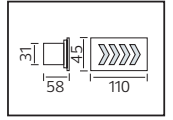

AMBER

Model	Kod	Watt	Fiyat	Koli İçi	Lümen	Renk	Işık Rengi
AMBER	079-022-0002-1203	1.2 W	14,35 $	40	72 lm	MAT KROM	6400K