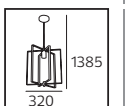

NOBEL

Model	Kod	Watt	Fiyat	Koli İçi	Renk
NOBEL	021-013-0001-0100	Max. 60W	46,00 $	8	SİYAH

KATLANABİLİR