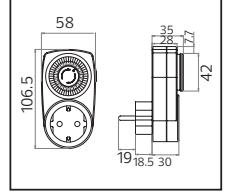

TIMER

Model	Kod	Watt	Fiyat	Program	Min. Zamanlama	Koli İçi
TIMER-1	108-001-0001-0020	3500W	8,65 $	24 Açma-Kapama	30 Dakika	48

MEKANİK

GÜNLÜK