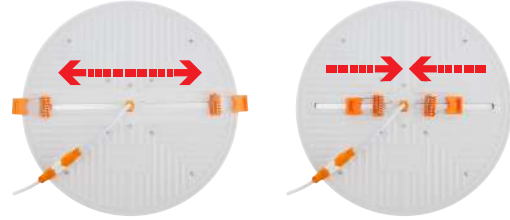

ÇERÇEVESİZ

RAYLI

STELLA SERİSİ

Model	Kod	Watt	Fiyat	Koli İçi	Lümen	Renk	Işık Rengi
STELLA-10	016-052-0010-0001	10 W	5,10 $	50	935 lm	BEYAZ	2700K
STELLA-10	016-052-0010-0003	10 W	5,10 $	50	935 lm	BEYAZ	6400K
STELLA-18	016-052-0018-0001	18 W	6,28 $	50	1800 lm	BEYAZ	2700K
STELLA-18	016-052-0018-0003	18 W	6,28 $	50	1800 lm	BEYAZ	6400K
STELLA-24	016-052-0024-0001	24 W	8,10 $	20	2500 lm	BEYAZ	2700K
STELLA-24	016-052-0024-0003	24 W	8,10 $	20	2500 lm	BEYAZ	6400K
STELLA-36	016-052-0036-0001	36 W	10,62 $	20	3820 lm	BEYAZ	2700K
STELLA-36	016-052-0036-0003	36 W	10,62 $	20	3820 lm	BEYAZ	6400K

22.0x57.0x22.0	KG 4.35
22.0x57.0x22.0	KG 4.35
22.0x67.0x32.0	KG 6.22
22.0x67.0x32.0	KG 6.22
37.5x37.5x21.0	KG 6.13
37.5x37.5x21.0	KG 6.13
43.0x47.0x27.0	KG 6.23
43.0x47.0x27.0	KG 6.23