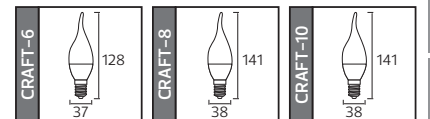

CRAFT SERİSİ

Model	Kod	Watt	Fiyat	Koli İçi	Lümen	Işık Rengi
CRAFT-6	001-004-0006-0002	6 W	1,40 $	100	510 lm	4200K
CRAFT-6	001-004-0006-0003	6 W	1,40 $	100	510 lm	6400K
CRAFT-8	001-004-0008-0002	8 W	1,50 $	100	800 lm	4200K
CRAFT-8	001-004-0008-0003	8 W	1,50 $	100	800 lm	6400K
CRAFT-10	001-004-0010-0002	10 W	1,60 $	100	1000 lm	4200K
CRAFT-10	001-004-0010-0003	10 W	1,60 $	100	1000 lm	6400K