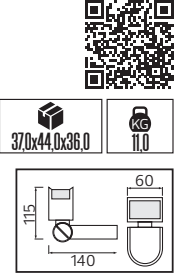

### SMART

Model	Kod	Watt	Fiyat	Koli İçi	Renk
SMART	088-001-0005-0020	Max. 1200W	11,10 \$	50	BEYAZ